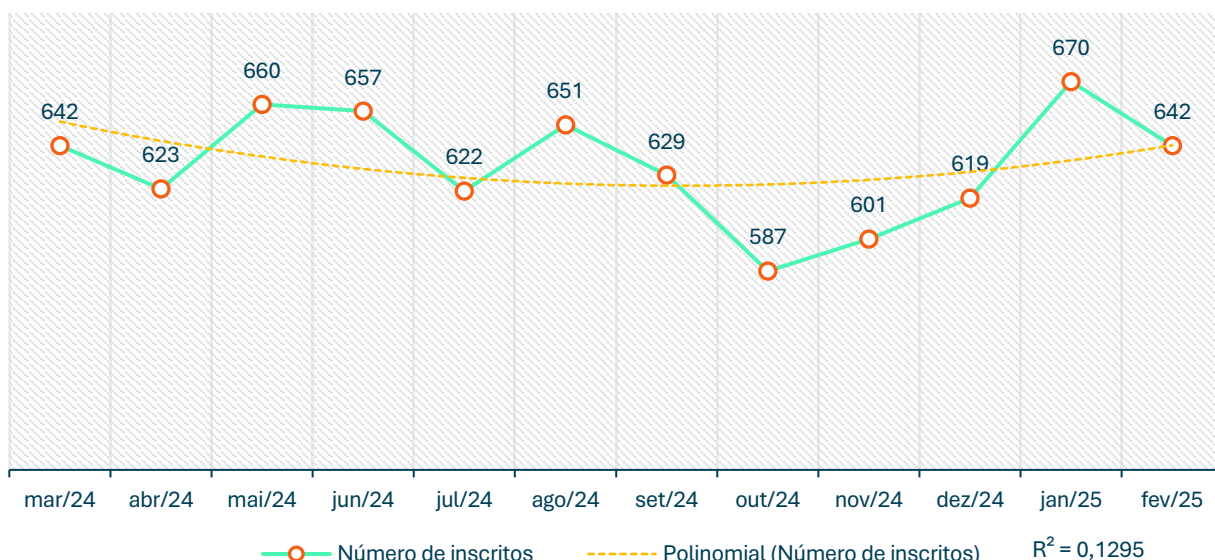

Inscritos CEVFX [número;12 meses]: Freguesia Alhandra, S. João Montes, Calhandriz

Inscritos CEVFX [número;12 meses]: Freguesia Alverca Ribatejo, Sobralinho

Inscritos CEVFX [número;12 meses]: Freguesia Castanheira Ribatejo, Cachoeiras

Inscritos CEVFX [número;12 meses]: Freguesia Póvoa Santa Iria, Forte Casa

Inscritos CEVFX [número;12 meses]: Freguesia Vialonga

Inscritos CEVFX [número;12 meses]: Freguesia Vila Franca Xira

Inscritos CEVFX [número;jan'20 ->]: Freguesia Alhandra, S. João Montes, Calhandriz

Inscritos CEVFX [número;jan'20 ->]: Freguesia Alverca Ribatejo, Sobralinho

Inscritos CEVFX [número;jan'20 ->]: Freguesia Castanheira Ribatejo, Cachoeiras

Inscritos CEVFX [número ; jan'20 ->]: Freguesia Póvoa Santa Iria, Forte Casa