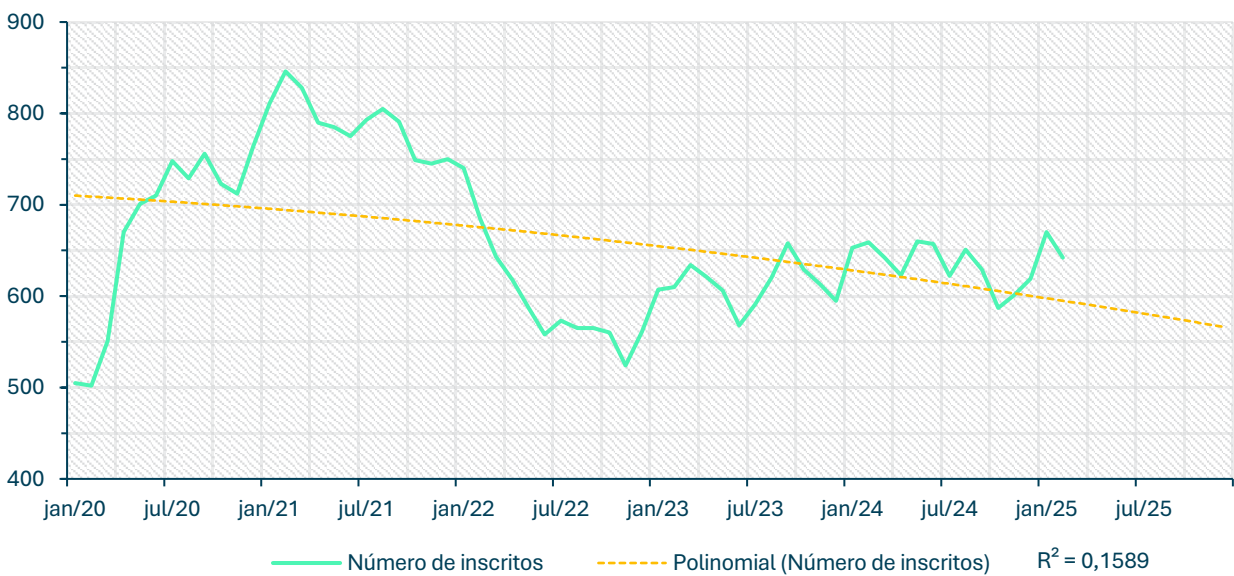

Inscritos CEVFX [número;jan'20 ->]: Freguesia Alverca Ribatejo, Sobralinho

Inscritos CEVFX [número;jan'20 ->]: Freguesia Castanheira Ribatejo, Cachoeiras

Inscritos CEVFX [número ; jan'20 ->]: Freguesia Póvoa Santa Iria, Forte Casa

Inscritos CEVFX [número;jan'20 ->]: Freguesia Vialonga

Inscritos CEVFX [número;jan'20 ->]: Freguesia Vila Franca Xira

Inscritos CEVFX [variação homóloga;12 meses]: Freguesia Alhandra, S. João Montes e Calhandriz

Inscritos CEVFX [variação homóloga;12 meses]: Freguesia Alverca Ribatejo, Sobralinho

Inscritos CEVFX [variação homóloga;12 meses]: Freguesia Castanheira Ribatejo, Cachoeiras

Inscritos CEVFX [variação homóloga;12 meses]: Freguesia Póvoa Santa Iria, Forte Casa