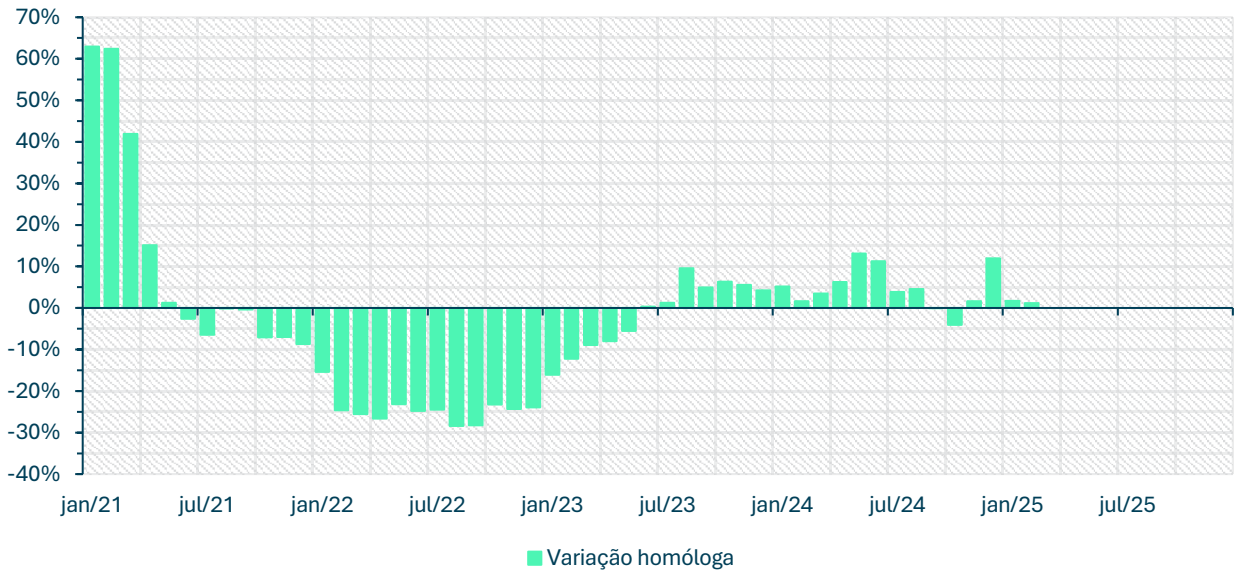

Inscritos CEVFX [variação homóloga;12 meses]: Freguesia Alverca Ribatejo, Sobralinho

Inscritos CEVFX [variação homóloga;12 meses]: Freguesia Castanheira Ribatejo, Cachoeiras

Inscritos CEVFX [variação homóloga;12 meses]: Freguesia Póvoa Santa Iria, Forte Casa

Inscritos CEVFX [variação homóloga;12 meses]: Freguesia Vialonga

Inscritos CEVFX [variação homóloga;12 meses]: Freguesia Vila Franca Xira

Inscritos CEVFX [variação homóloga;jan'21 ->]: Freguesia Alhandra, S. João Montes e Calhandriz

Inscritos CEVFX [variação homóloga;jan'21 ->]: Freguesia Alverca Ribatejo, Sobralinho

Inscritos CEVFX [variação homóloga;jan'21 ->]: Freguesia Castanheira Ribatejo, Cachoeiras

Inscritos CEVFX [variação homóloga;jan'22 ->]: Freguesia Póvoa Santa Iria, Forte Casa