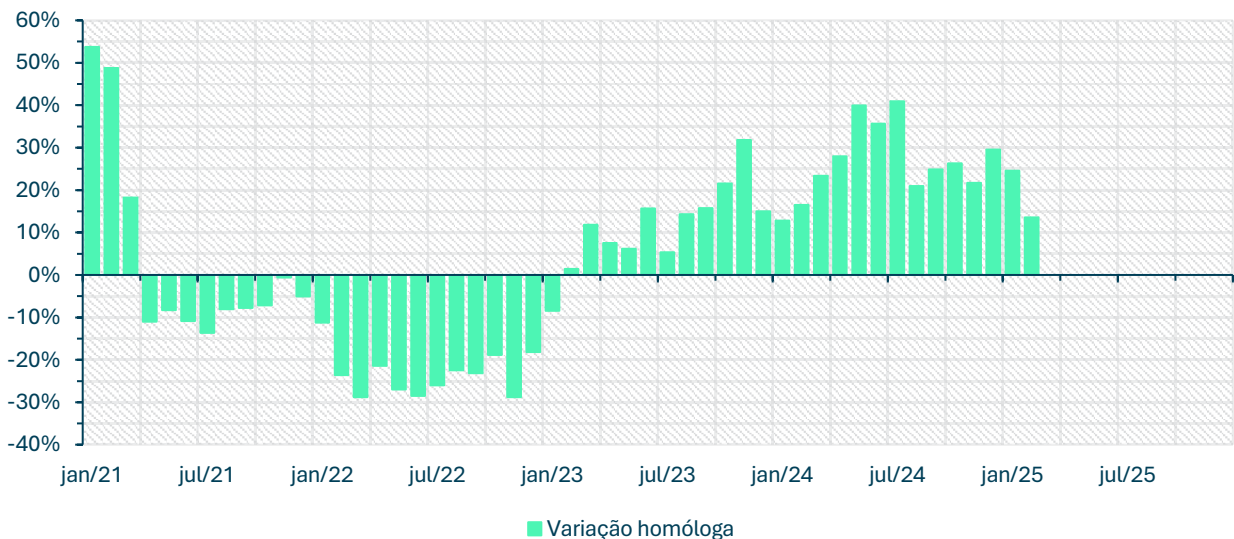

Inscritos CEVFX [variação homóloga;12 meses]: Freguesia Alverca Ribatejo, Sobralinho

Inscritos CEVFX [variação homóloga;12 meses]: Freguesia Castanheira Ribatejo, Cachoeiras

Inscritos CEVFX [variação homóloga;12 meses]: Freguesia Póvoa Santa Iria, Forte Casa

Inscritos CEVFX [variação homóloga;12 meses]: Freguesia Vialonga

Inscritos CEVFX [variação homóloga;12 meses]: Freguesia Vila Franca Xira

Inscritos CEVFX [variação homóloga;jan'21 ->]: Freguesia Alhandra, S. João Montes e Calhandriz

Inscritos CEVFX [variação homóloga;jan'21 ->]: Freguesia Alverca Ribatejo, Sobralinho

Inscritos CEVFX [variação homóloga;jan'21 ->]: Freguesia Castanheira Ribatejo, Cachoeiras

Inscritos CEVFX [variação homóloga;jan'22 ->]: Freguesia Póvoa Santa Iria, Forte Casa