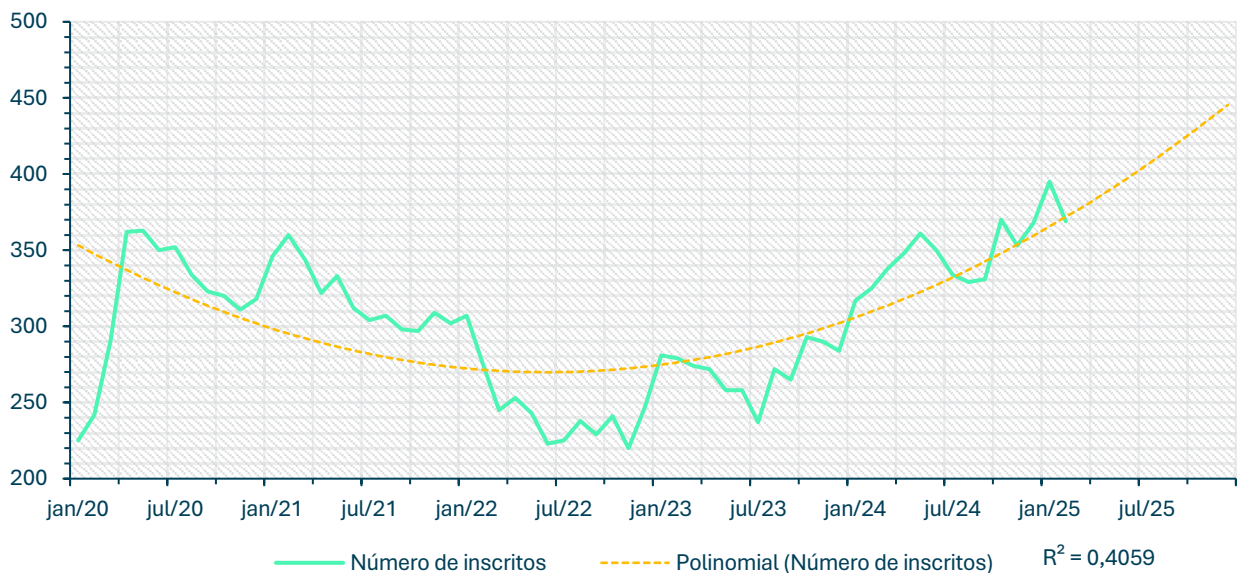

Inscritos CEVFX [número;12 meses]: Freguesia Póvoa Santa Iria, Forte Casa

Inscritos CEVFX [número;12 meses]: Freguesia Vialonga

Inscritos CEVFX [número;12 meses]: Freguesia Vila Franca Xira

Inscritos CEVFX [número;jan'20 ->]: Freguesia Alhandra, S. João Montes, Calhandriz

Inscritos CEVFX [número;jan'20 ->]: Freguesia Alverca Ribatejo, Sobralinho

Inscritos CEVFX [número;jan'20 ->]: Freguesia Castanheira Ribatejo, Cachoeiras

Inscritos CEVFX [número ; jan'20 ->]: Freguesia Póvoa Santa Iria, Forte Casa