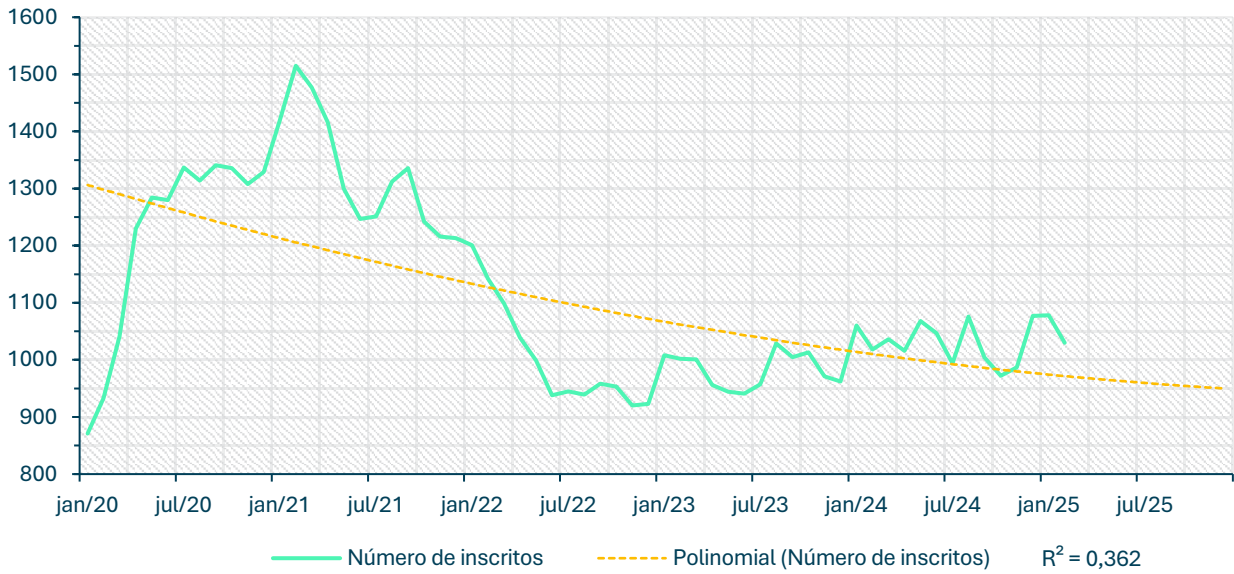

Inscritos CEVFX [número;12 meses]: Freguesia Póvoa Santa Iria, Forte Casa

Inscritos CEVFX [número;12 meses]: Freguesia Vialonga

Inscritos CEVFX [número;12 meses]: Freguesia Vila Franca Xira

Inscritos CEVFX [número;jan'20 ->]: Freguesia Alhandra, S. João Montes, Calhandriz

Inscritos CEVFX [número;jan'20 ->]: Freguesia Alverca Ribatejo, Sobralinho

Inscritos CEVFX [número;jan'20 ->]: Freguesia Castanheira Ribatejo, Cachoeiras

Inscritos CEVFX [número ; jan'20 ->]: Freguesia Póvoa Santa Iria, Forte Casa