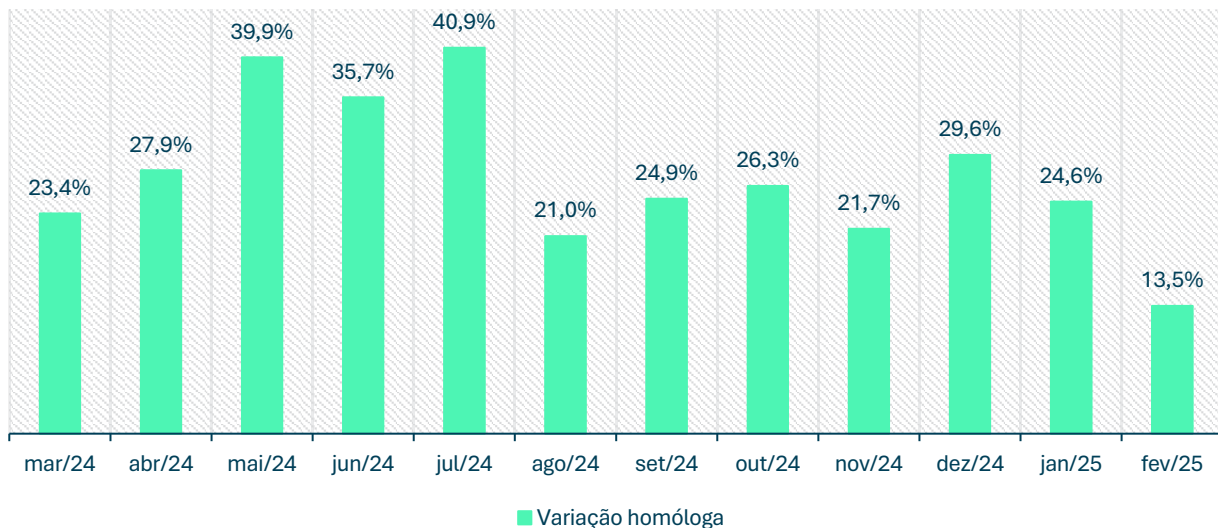

Inscritos CEVFX [número;jan'20 ->]: Freguesia Vialonga

Inscritos CEVFX [número;jan'20 ->]: Freguesia Vila Franca Xira

Inscritos CEVFX [variação homóloga;12 meses]: Freguesia Alhandra, S. João Montes e Calhandriz

Inscritos CEVFX [variação homóloga;12 meses]: Freguesia Alverca Ribatejo, Sobralinho

Inscritos CEVFX [variação homóloga;12 meses]: Freguesia Castanheira Ribatejo, Cachoeiras

Inscritos CEVFX [variação homóloga;12 meses]: Freguesia Póvoa Santa Iria, Forte Casa