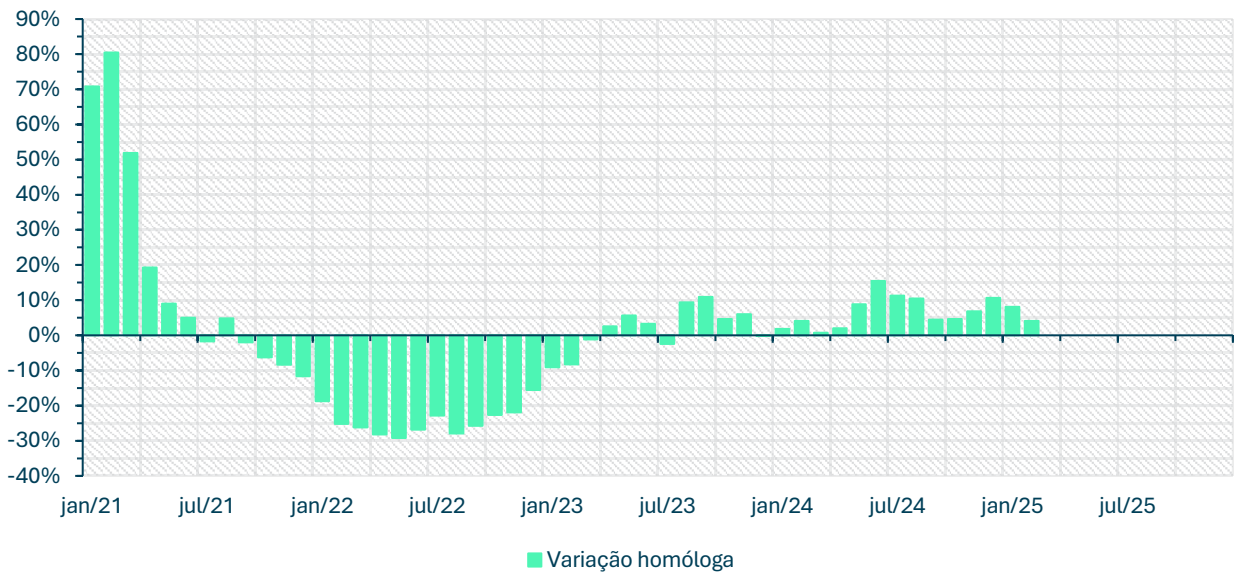

Inscritos CEVFX [variação homóloga;12 meses]: Freguesia Alverca Ribatejo, Sobralinho

Inscritos CEVFX [variação homóloga;12 meses]: Freguesia Castanheira Ribatejo, Cachoeiras

Inscritos CEVFX [variação homóloga;12 meses]: Freguesia Póvoa Santa Iria, Forte Casa

Inscritos CEVFX [variação homóloga;12 meses]: Freguesia Vialonga

Inscritos CEVFX [variação homóloga;12 meses]: Freguesia Vila Franca Xira

Inscritos CEVFX [variação homóloga;jan'21 ->]: Freguesia Alhandra, S. João Montes e Calhandriz

Inscritos CEVFX [variação homóloga;jan'21 ->]: Freguesia Alverca Ribatejo, Sobralinho

Inscritos CEVFX [variação homóloga;jan'21 ->]: Freguesia Castanheira Ribatejo, Cachoeiras

Inscritos CEVFX [variação homóloga;jan'22 ->]: Freguesia Póvoa Santa Iria, Forte Casa