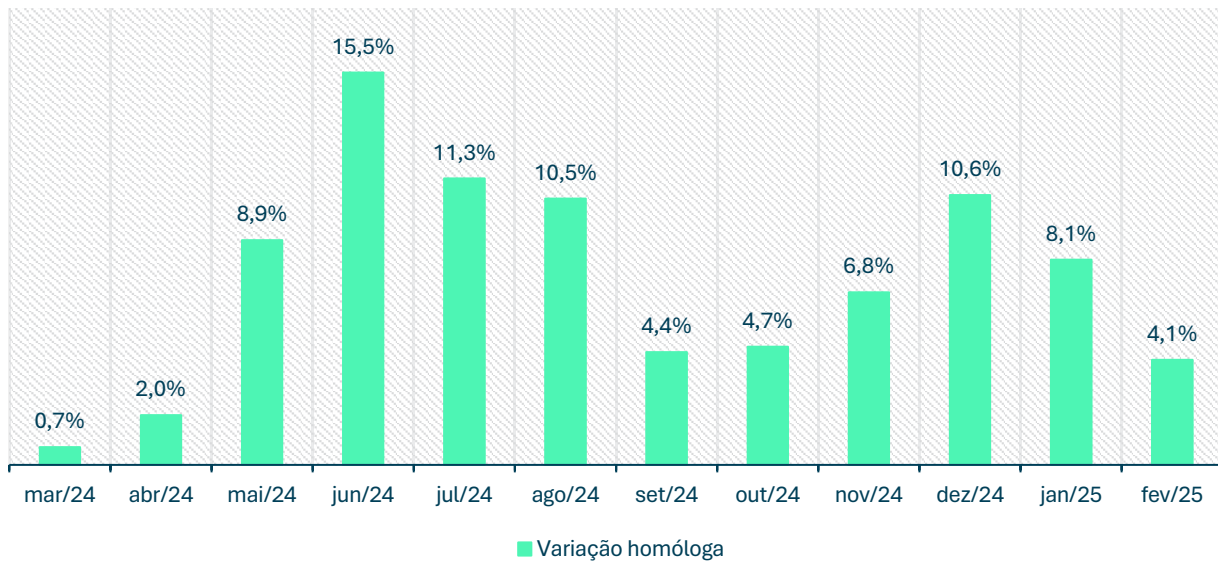

Inscritos CEVFX [número;jan'20 ->]: Freguesia Alverca Ribatejo, Sobralinho

Inscritos CEVFX [número;jan'20 ->]: Freguesia Castanheira Ribatejo, Cachoeiras

Inscritos CEVFX [número ; jan'20 ->]: Freguesia Póvoa Santa Iria, Forte Casa

Inscritos CEVFX [número;jan'20 ->]: Freguesia Vialonga

Inscritos CEVFX [número;jan'20 ->]: Freguesia Vila Franca Xira

Inscritos CEVFX [variação homóloga;12 meses]: Freguesia Alhandra, S. João Montes e Calhandriz

Inscritos CEVFX [variação homóloga;12 meses]: Freguesia Alverca Ribatejo, Sobralinho

Inscritos CEVFX [variação homóloga;12 meses]: Freguesia Castanheira Ribatejo, Cachoeiras

Inscritos CEVFX [variação homóloga;12 meses]: Freguesia Póvoa Santa Iria, Forte Casa