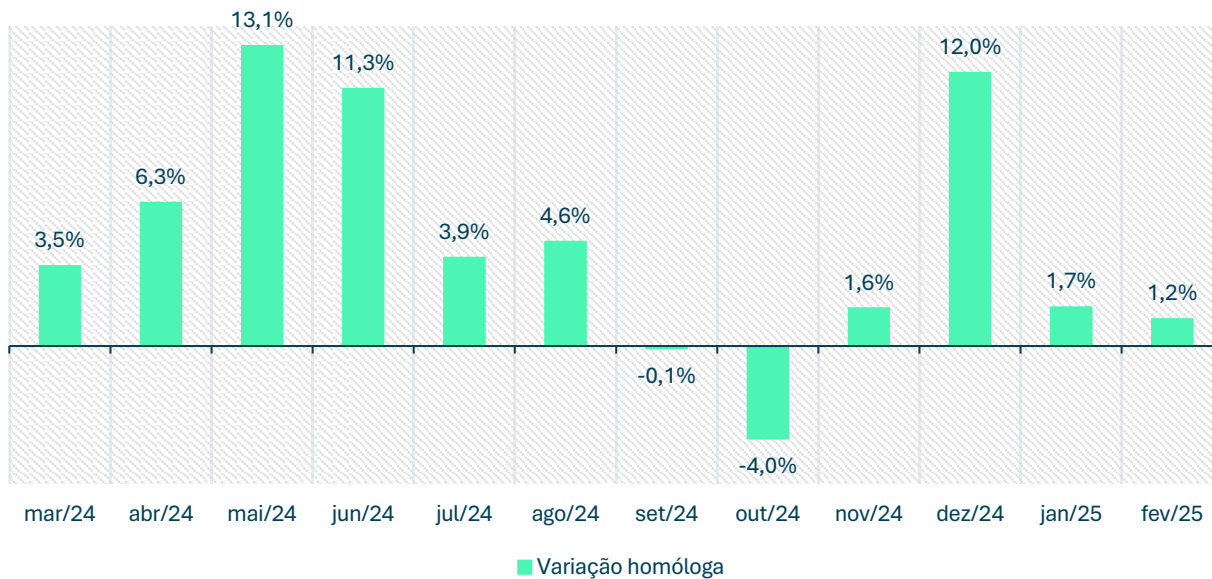

Inscritos CEVFX [número;jan'20 ->]: Freguesia Vialonga

Inscritos CEVFX [número;jan'20 ->]: Freguesia Vila Franca Xira

Inscritos CEVFX [variação homóloga;12 meses]: Freguesia Alhandra, S. João Montes e Calhandriz

Inscritos CEVFX [variação homóloga;12 meses]: Freguesia Alverca Ribatejo, Sobralinho

Inscritos CEVFX [variação homóloga;12 meses]: Freguesia Castanheira Ribatejo, Cachoeiras

Inscritos CEVFX [variação homóloga;12 meses]: Freguesia Póvoa Santa Iria, Forte Casa