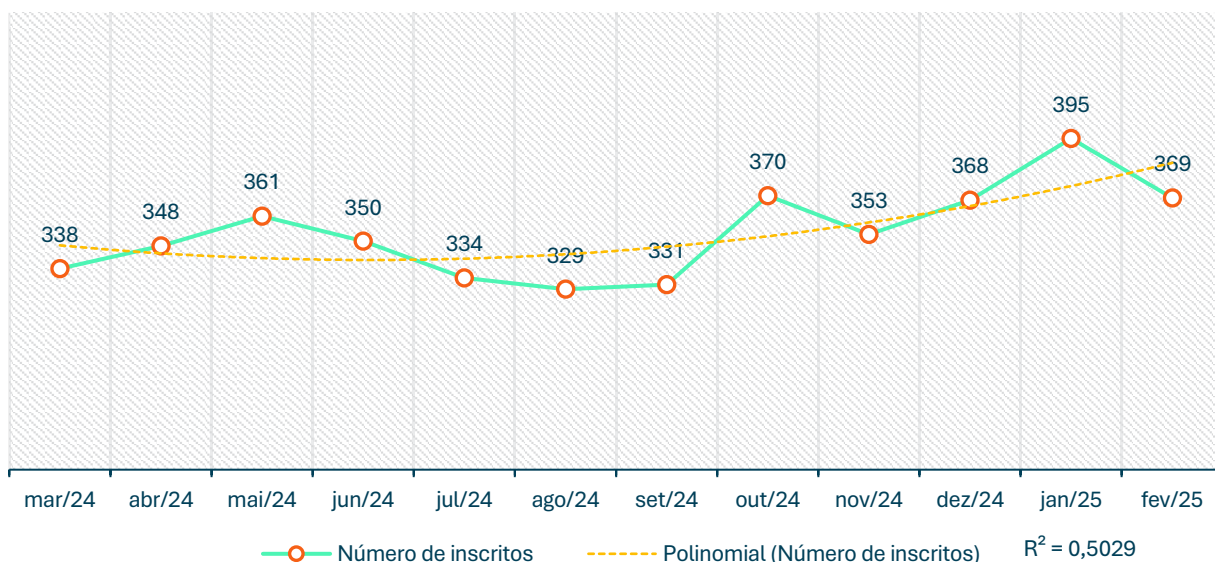

Inscritos CEVFX [número;12 meses]: Freguesia Alhandra, S. João Montes, Calhandriz

Inscritos CEVFX [número;12 meses]: Freguesia Alverca Ribatejo, Sobralinho

Inscritos CEVFX [número;12 meses]: Freguesia Castanheira Ribatejo, Cachoeiras

Inscritos CEVFX [número;12 meses]: Freguesia Póvoa Santa Iria, Forte Casa

Inscritos CEVFX [número;12 meses]: Freguesia Vialonga

Inscritos CEVFX [número;12 meses]: Freguesia Vila Franca Xira

Inscritos CEVFX [número;jan'20 ->]: Freguesia Alhandra, S. João Montes, Calhandriz