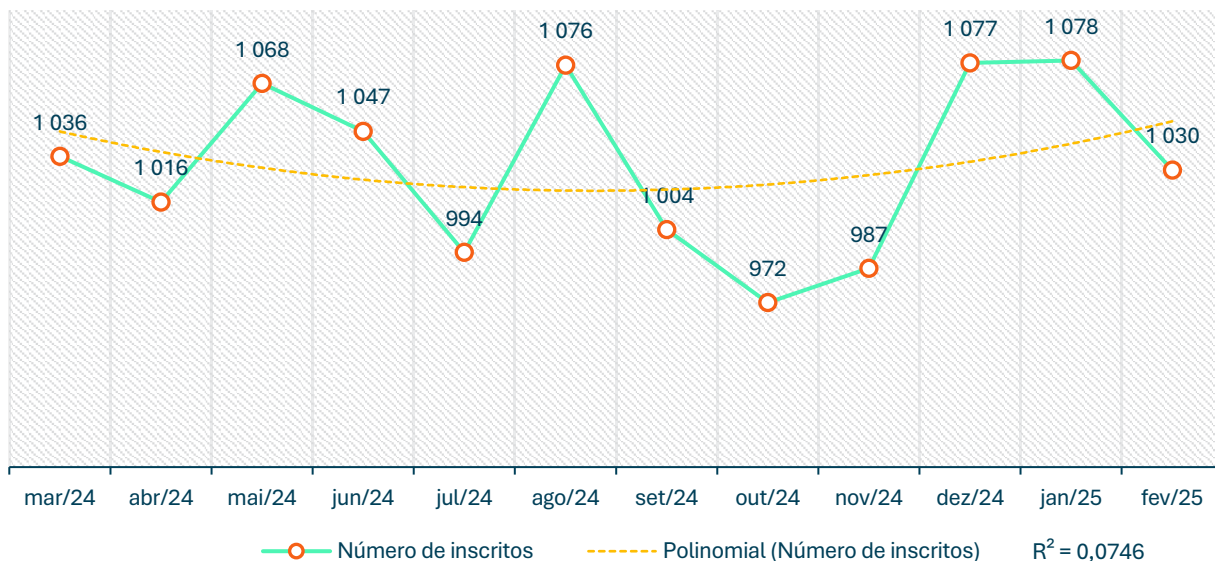

Inscritos CEVFX [número;12 meses]: Freguesia Alhandra, S. João Montes, Calhandriz

Inscritos CEVFX [número;12 meses]: Freguesia Alverca Ribatejo, Sobralinho

Inscritos CEVFX [número;12 meses]: Freguesia Castanheira Ribatejo, Cachoeiras

Inscritos CEVFX [número;12 meses]: Freguesia Póvoa Santa Iria, Forte Casa

Inscritos CEVFX [número;12 meses]: Freguesia Vialonga

Inscritos CEVFX [número;12 meses]: Freguesia Vila Franca Xira

Inscritos CEVFX [número;jan'20 ->]: Freguesia Alhandra, S. João Montes, Calhandriz