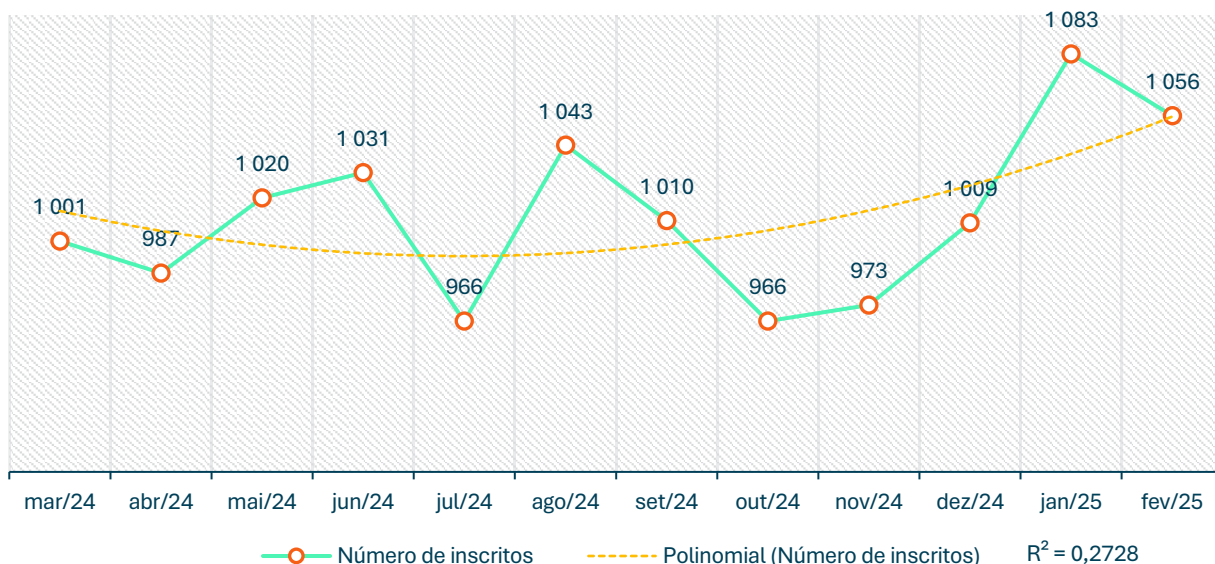

Inscritos CEVFX [número;12 meses]: Freguesia Alhandra, S. João Montes, Calhandriz

Inscritos CEVFX [número;12 meses]: Freguesia Alverca Ribatejo, Sobralinho

Inscritos CEVFX [número;12 meses]: Freguesia Castanheira Ribatejo, Cachoeiras

Inscritos CEVFX [número;12 meses]: Freguesia Póvoa Santa Iria, Forte Casa

Inscritos CEVFX [número;12 meses]: Freguesia Vialonga

Inscritos CEVFX [número;12 meses]: Freguesia Vila Franca Xira

Inscritos CEVFX [número;jan'20 ->]: Freguesia Alhandra, S. João Montes, Calhandriz