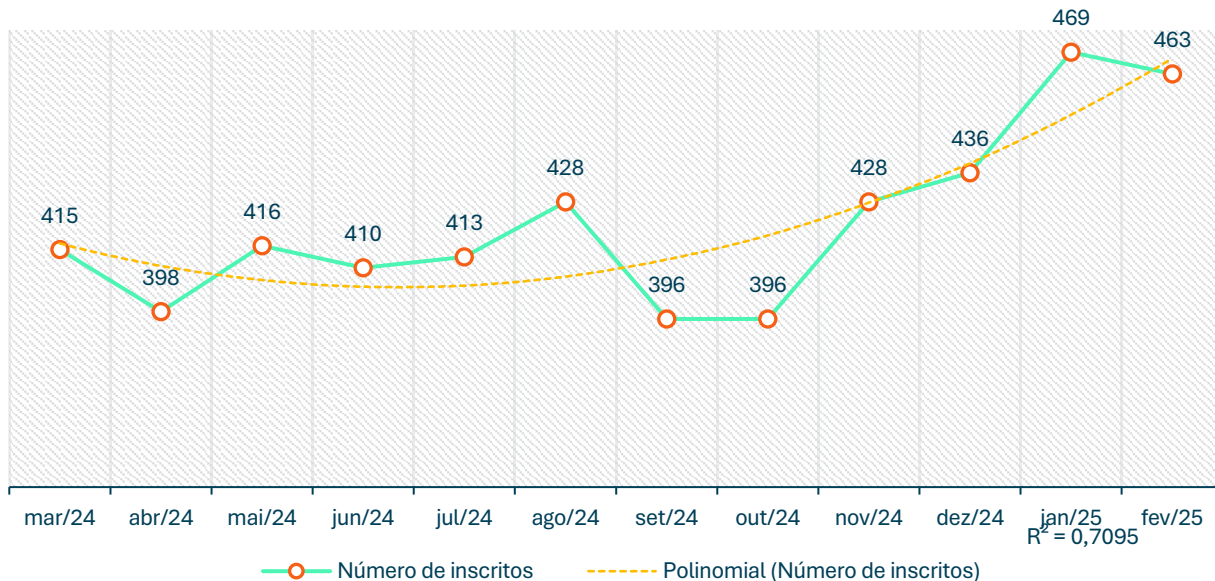

Inscritos CEVFX [número;12 meses]: Freguesia Alhandra, S. João Montes, Calhandriz

Inscritos CEVFX [número;12 meses]: Freguesia Alverca Ribatejo, Sobralinho

Inscritos CEVFX [número;12 meses]: Freguesia Castanheira Ribatejo, Cachoeiras

Inscritos CEVFX [número;12 meses]: Freguesia Póvoa Santa Iria, Forte Casa

Inscritos CEVFX [número;12 meses]: Freguesia Vialonga

Inscritos CEVFX [número;12 meses]: Freguesia Vila Franca Xira

Inscritos CEVFX [número;jan'20 ->]: Freguesia Alhandra, S. João Montes, Calhandriz