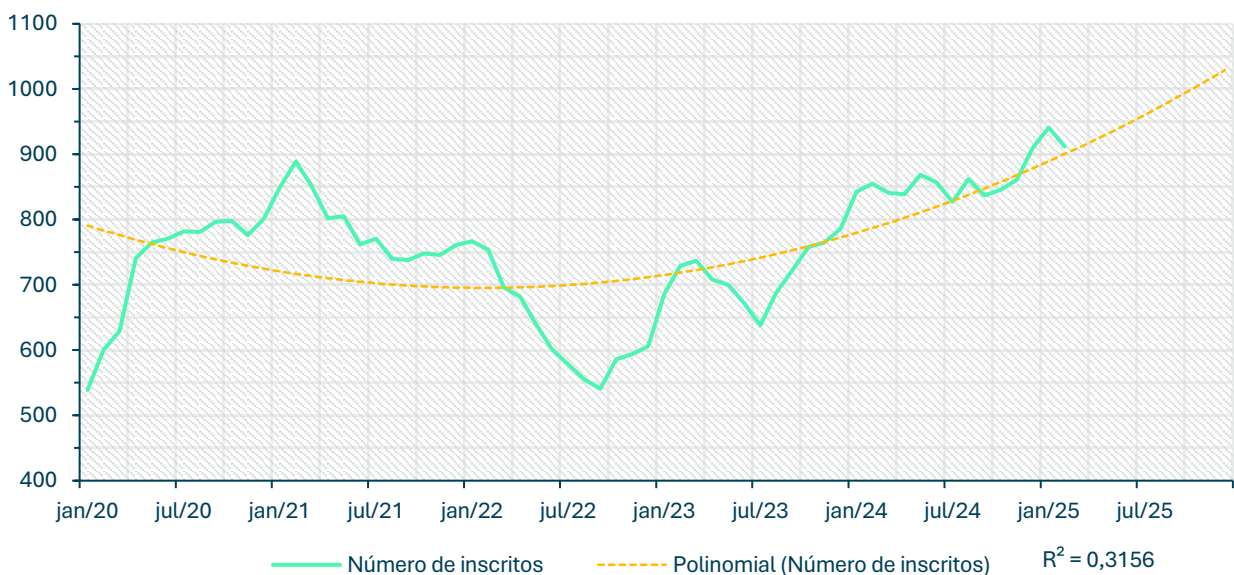

Inscritos CEVFX [número;jan'20 ->]: Freguesia Alverca Ribatejo, Sobralinho

Inscritos CEVFX [número;jan'20 ->]: Freguesia Castanheira Ribatejo, Cachoeiras

Inscritos CEVFX [número ; jan'20 ->]: Freguesia Póvoa Santa Iria, Forte Casa

Inscritos CEVFX [número;jan'20 ->]: Freguesia Vialonga

Inscritos CEVFX [número;jan'20 ->]: Freguesia Vila Franca Xira

Inscritos CEVFX [variação homóloga;12 meses]: Freguesia Alhandra, S. João Montes e Calhandriz

Inscritos CEVFX [variação homóloga;12 meses]: Freguesia Alverca Ribatejo, Sobralinho

Inscritos CEVFX [variação homóloga;12 meses]: Freguesia Castanheira Ribatejo, Cachoeiras

Inscritos CEVFX [variação homóloga;12 meses]: Freguesia Póvoa Santa Iria, Forte Casa