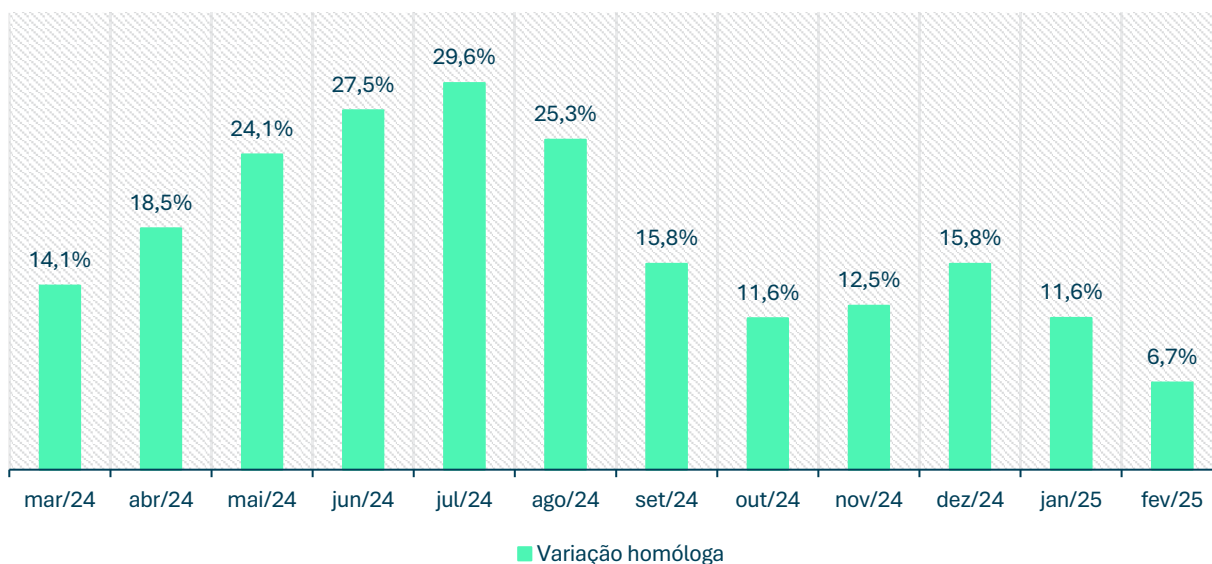

Inscritos CEVFX [número;jan'20 ->]: Freguesia Vialonga

Inscritos CEVFX [número;jan'20 ->]: Freguesia Vila Franca Xira

Inscritos CEVFX [variação homóloga;12 meses]: Freguesia Alhandra, S. João Montes e Calhandriz

Inscritos CEVFX [variação homóloga;12 meses]: Freguesia Alverca Ribatejo, Sobralinho

Inscritos CEVFX [variação homóloga;12 meses]: Freguesia Castanheira Ribatejo, Cachoeiras

Inscritos CEVFX [variação homóloga;12 meses]: Freguesia Póvoa Santa Iria, Forte Casa

Inscritos CEVFX [variação homóloga;12 meses]: Freguesia Vialonga

Inscritos CEVFX [variação homóloga;12 meses]: Freguesia Vila Franca Xira

Inscritos CEVFX [variação homóloga;jan'21 ->]: Freguesia Alhandra, S. João Montes e Calhandriz