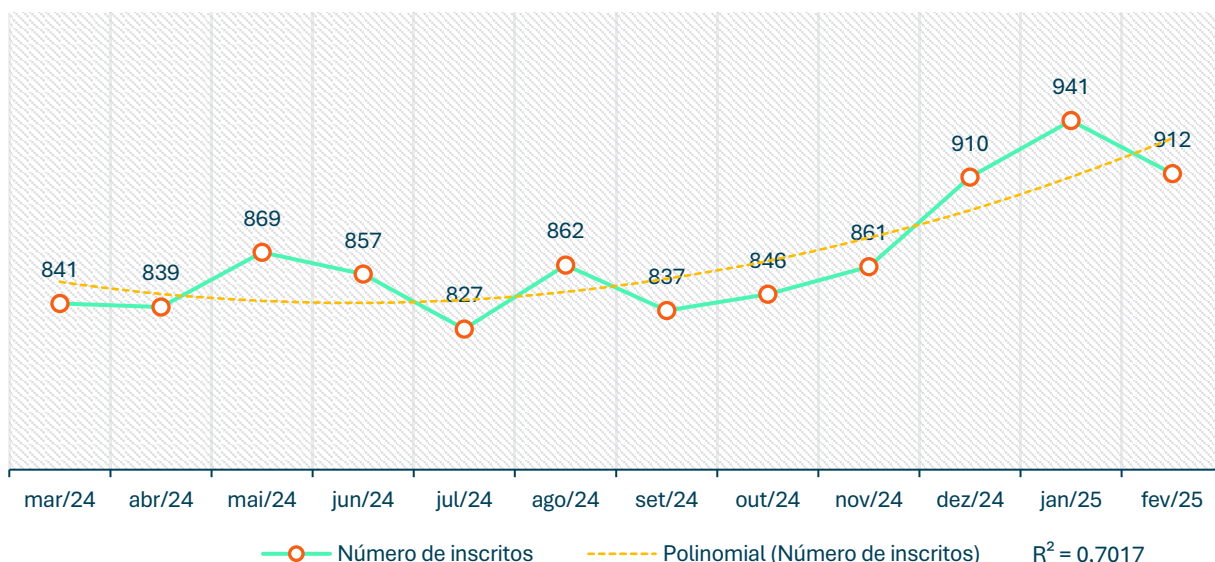

Inscritos CEVFX [número;12 meses]: Freguesia Alhandra, S. João Montes, Calhandriz

Inscritos CEVFX [número;12 meses]: Freguesia Alverca Ribatejo, Sobralinho

Inscritos CEVFX [número;12 meses]: Freguesia Castanheira Ribatejo, Cachoeiras

Inscritos CEVFX [número;12 meses]: Freguesia Póvoa Santa Iria, Forte Casa

Inscritos CEVFX [número;12 meses]: Freguesia Vialonga

Inscritos CEVFX [número;12 meses]: Freguesia Vila Franca Xira

Inscritos CEVFX [número;jan'20 ->]: Freguesia Alhandra, S. João Montes, Calhandriz