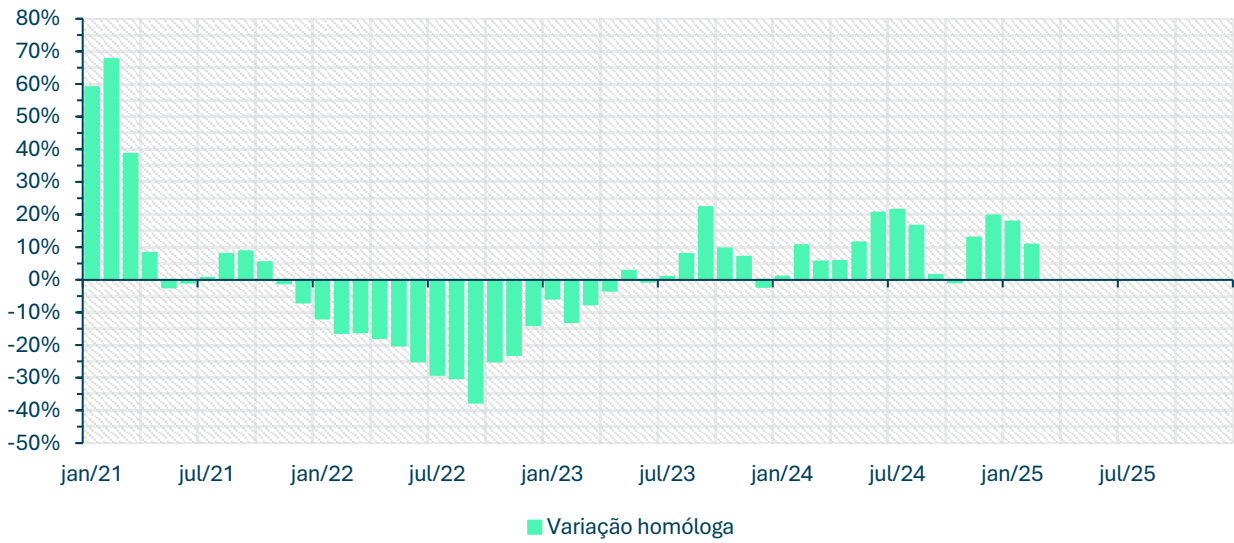

Inscritos CEVFX [número;jan'20 ->]: Freguesia Vialonga

Inscritos CEVFX [número;jan'20 ->]: Freguesia Vila Franca Xira

Inscritos CEVFX [variação homóloga;12 meses]: Freguesia Alhandra, S. João Montes e Calhandriz

Inscritos CEVFX [variação homóloga;12 meses]: Freguesia Alverca Ribatejo, Sobralinho

Inscritos CEVFX [variação homóloga;12 meses]: Freguesia Castanheira Ribatejo, Cachoeiras

Inscritos CEVFX [variação homóloga;12 meses]: Freguesia Póvoa Santa Iria, Forte Casa

Inscritos CEVFX [variação homóloga;12 meses]: Freguesia Vialonga

Inscritos CEVFX [variação homóloga;12 meses]: Freguesia Vila Franca Xira

Inscritos CEVFX [variação homóloga;jan'21 ->]: Freguesia Alhandra, S. João Montes e Calhandriz