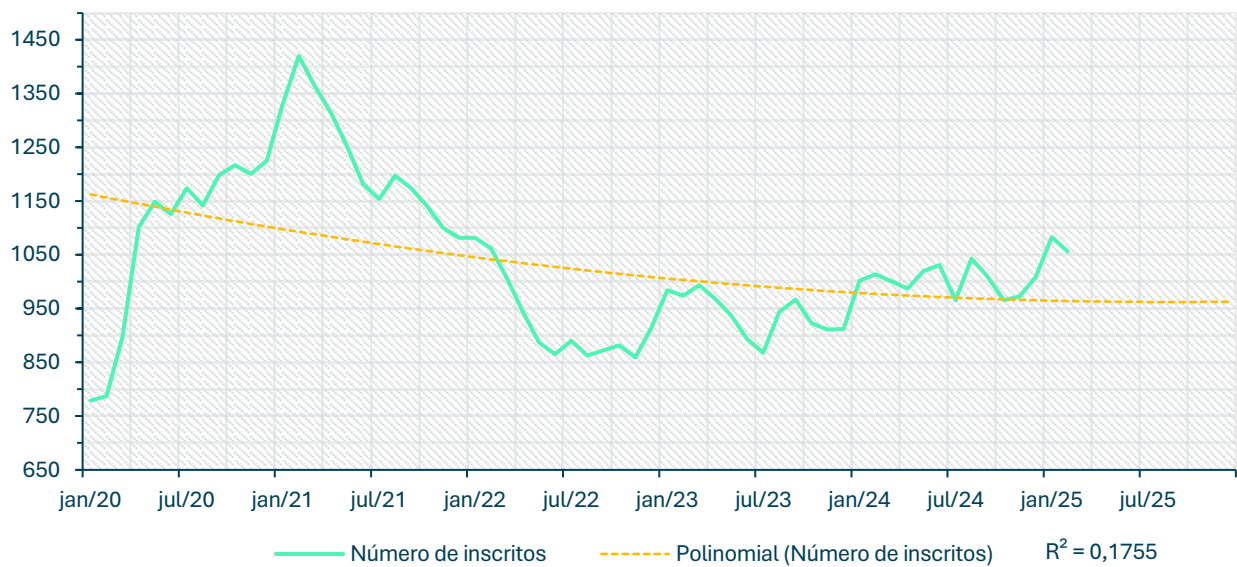

Inscritos CEVFX [número;12 meses]: Freguesia Póvoa Santa Iria, Forte Casa

Inscritos CEVFX [número;12 meses]: Freguesia Vialonga

Inscritos CEVFX [número;12 meses]: Freguesia Vila Franca Xira

Inscritos CEVFX [número;jan'20 ->]: Freguesia Alhandra, S. João Montes, Calhandriz

Inscritos CEVFX [número;jan'20 ->]: Freguesia Alverca Ribatejo, Sobralinho

Inscritos CEVFX [número;jan'20 ->]: Freguesia Castanheira Ribatejo, Cachoeiras

Inscritos CEVFX [número ; jan'20 ->]: Freguesia Póvoa Santa Iria, Forte Casa