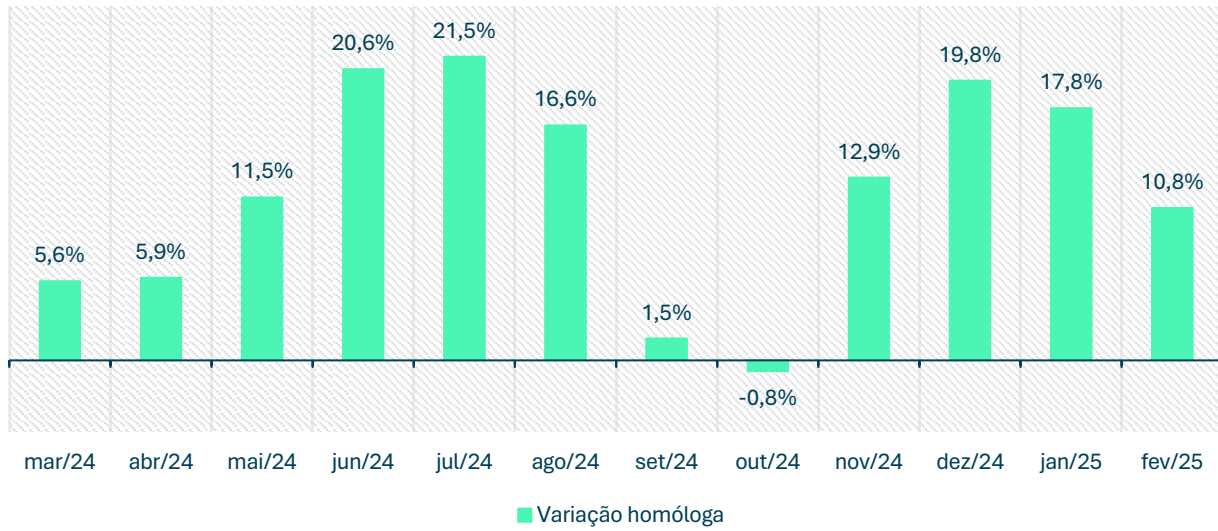

Inscritos CEVFX [número;jan'20 ->]: Freguesia Alverca Ribatejo, Sobralinho

Inscritos CEVFX [número;jan'20 ->]: Freguesia Castanheira Ribatejo, Cachoeiras

Inscritos CEVFX [número ; jan'20 ->]: Freguesia Póvoa Santa Iria, Forte Casa

Inscritos CEVFX [número;jan'20 ->]: Freguesia Vialonga

Inscritos CEVFX [número;jan'20 ->]: Freguesia Vila Franca Xira

Inscritos CEVFX [variação homóloga;12 meses]: Freguesia Alhandra, S. João Montes e Calhandriz