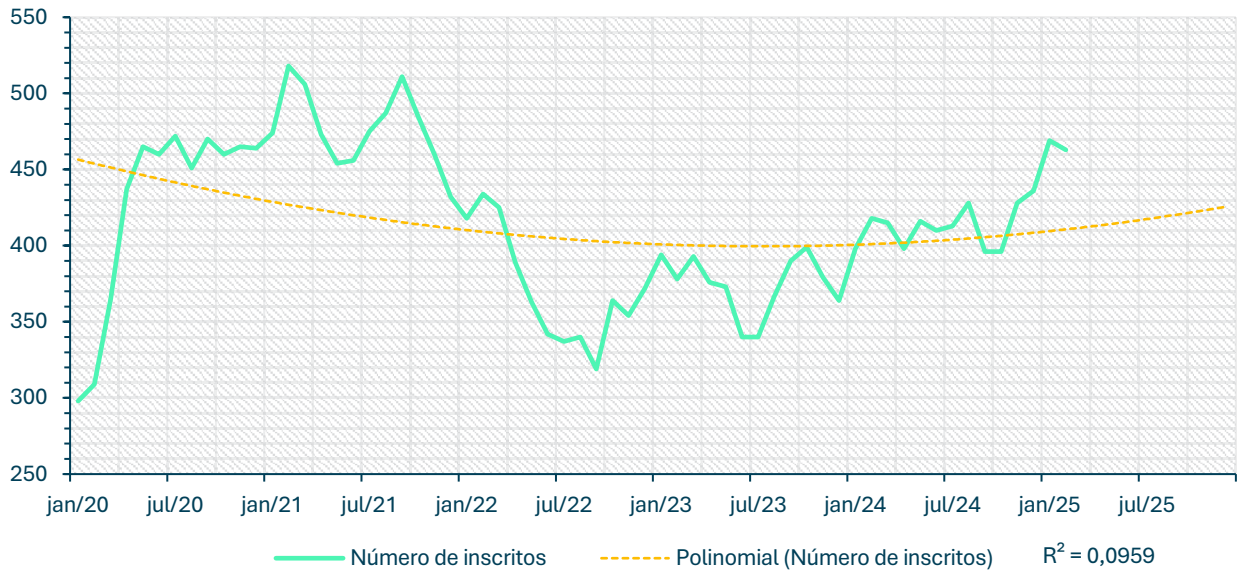

Inscritos CEVFX [número;12 meses]: Freguesia Póvoa Santa Iria, Forte Casa

Inscritos CEVFX [número;12 meses]: Freguesia Vialonga

Inscritos CEVFX [número;12 meses]: Freguesia Vila Franca Xira

Inscritos CEVFX [número;jan'20 ->]: Freguesia Alhandra, S. João Montes, Calhandriz

Inscritos CEVFX [número;jan'20 ->]: Freguesia Alverca Ribatejo, Sobralinho

Inscritos CEVFX [número;jan'20 ->]: Freguesia Castanheira Ribatejo, Cachoeiras

Inscritos CEVFX [número ; jan'20 ->]: Freguesia Póvoa Santa Iria, Forte Casa