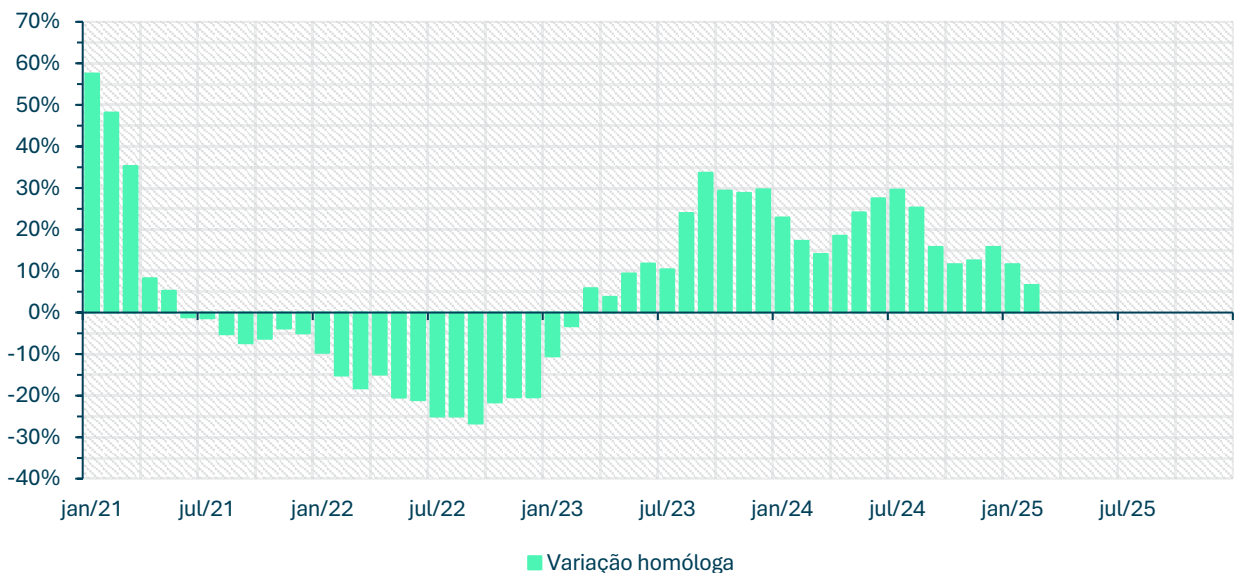

Inscritos CEVFX [variação homóloga;jan'21 ->]: Freguesia Alverca Ribatejo, Sobralinho

Inscritos CEVFX [variação homóloga;jan'21 ->]: Freguesia Castanheira Ribatejo, Cachoeiras

Inscritos CEVFX [variação homóloga;jan'22 ->]: Freguesia Póvoa Santa Iria, Forte Casa

Inscritos CEVFX [variação homóloga;jan'21 ->]: Freguesia Vialonga

Inscritos CEVFX [variação homóloga;jan'21 ->]: Freguesia Vila Franca Xira

Inscritos CEVFX [número;jan'22 ->]: Freguesias Vila Franca Xira