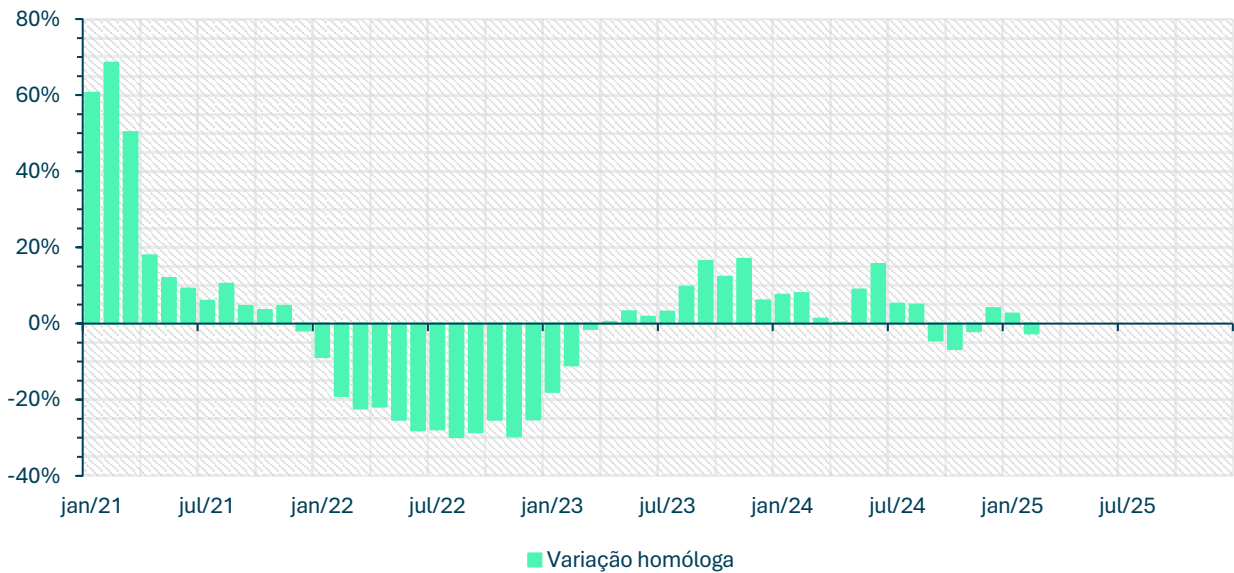

Inscritos CEVFX [variação homóloga;12 meses]: Freguesia Vialonga

Inscritos CEVFX [variação homóloga;12 meses]: Freguesia Vila Franca Xira

Inscritos CEVFX [variação homóloga;jan'21 ->]: Freguesia Alhandra, S. João Montes e Calhandriz

Inscritos CEVFX [variação homóloga;jan'21 ->]: Freguesia Alverca Ribatejo, Sobralinho

Inscritos CEVFX [variação homóloga;jan'21 ->]: Freguesia Castanheira Ribatejo, Cachoeiras

Inscritos CEVFX [variação homóloga;jan'22 ->]: Freguesia Póvoa Santa Iria, Forte Casa

Inscritos CEVFX [variação homóloga;jan'21 ->]: Freguesia Vialonga

Inscritos CEVFX [variação homóloga;jan'21 ->]: Freguesia Vila Franca Xira

Inscritos CEVFX [número;jan'22 ->]: Freguesias Vila Franca Xira