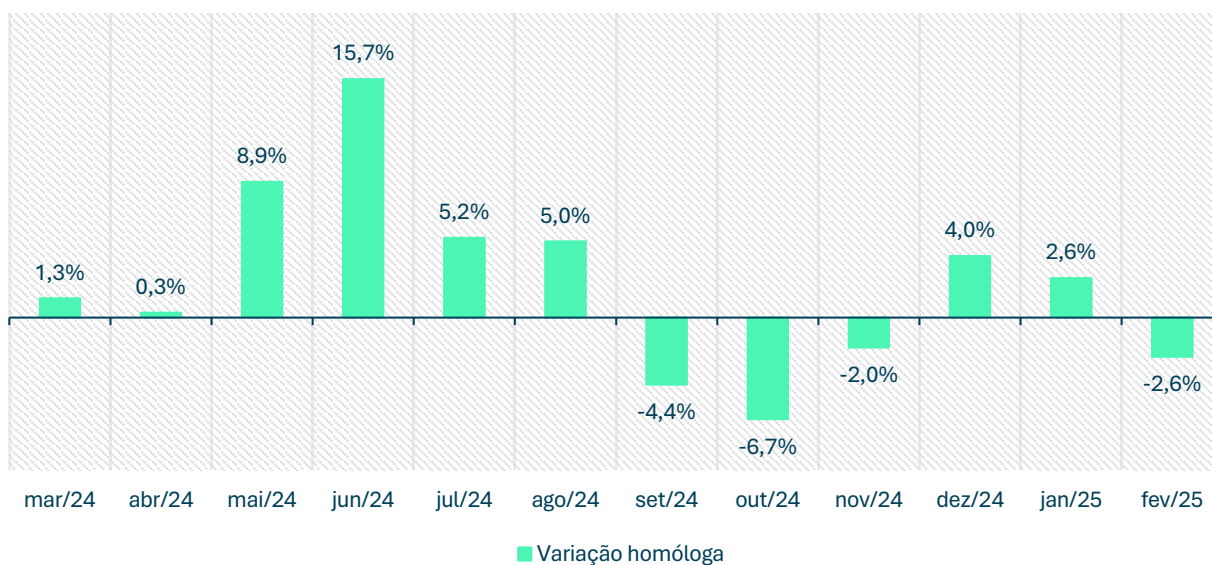

Inscritos CEVFX [número;jan'20 ->]: Freguesia Vialonga

Inscritos CEVFX [número;jan'20 ->]: Freguesia Vila Franca Xira

Inscritos CEVFX [variação homóloga;12 meses]: Freguesia Alhandra, S. João Montes e Calhandriz

Inscritos CEVFX [variação homóloga;12 meses]: Freguesia Alverca Ribatejo, Sobralinho

Inscritos CEVFX [variação homóloga;12 meses]: Freguesia Castanheira Ribatejo, Cachoeiras

Inscritos CEVFX [variação homóloga;12 meses]: Freguesia Póvoa Santa Iria, Forte Casa

Inscritos CEVFX [variação homóloga;12 meses]: Freguesia Vialonga

Inscritos CEVFX [variação homóloga;12 meses]: Freguesia Vila Franca Xira

Inscritos CEVFX [variação homóloga;jan'21 ->]: Freguesia Alhandra, S. João Montes e Calhandriz