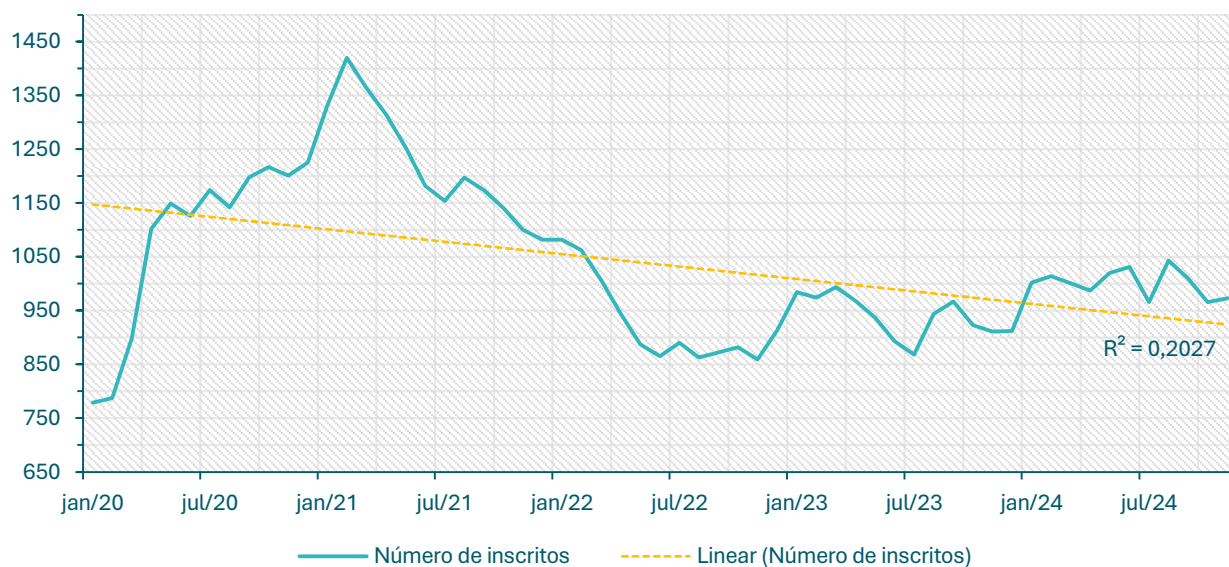

Inscritos CEVFX [número;12 meses]: Freguesia Póvoa Santa Iria, Forte Casa

Inscritos CEVFX [número;12 meses]: Freguesia Vialonga

Inscritos CEVFX [número;12 meses]: Freguesia Vila Franca Xira

Inscritos CEVFX [número;jan'20 ->]: Freguesia Alhandra, S. João Montes, Calhandriz

Inscritos CEVFX [número;jan'20 ->]: Freguesia Alverca Ribatejo, Sobralinho

Inscritos CEVFX [número;jan'20 ->]: Freguesia Castanheira Ribatejo, Cachoeiras

Inscritos CEVFX [número ; jan'20 ->]: Freguesia Póvoa Santa Iria, Forte Casa