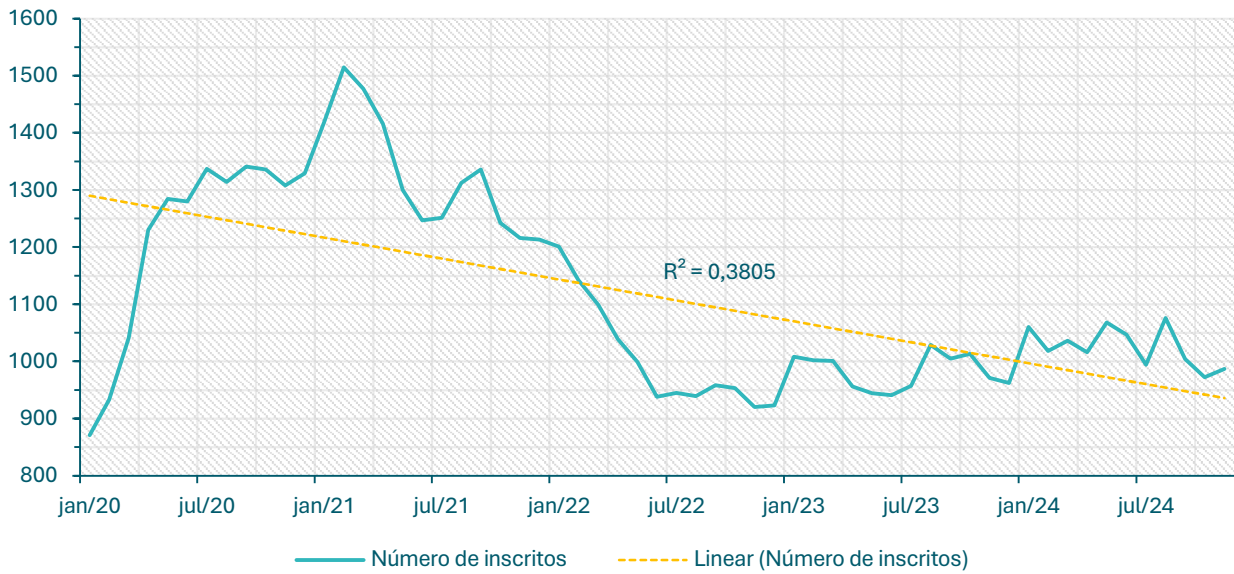

Inscritos CEVFX [número;12 meses]: Freguesia Póvoa Santa Iria, Forte Casa

Inscritos CEVFX [número;12 meses]: Freguesia Vialonga

Inscritos CEVFX [número;12 meses]: Freguesia Vila Franca Xira

Inscritos CEVFX [número;jan'20 ->]: Freguesia Alhandra, S. João Montes, Calhandriz

Inscritos CEVFX [número;jan'20 ->]: Freguesia Alverca Ribatejo, Sobralinho

Inscritos CEVFX [número;jan'20 ->]: Freguesia Castanheira Ribatejo, Cachoeiras

Inscritos CEVFX [número ; jan'20 ->]: Freguesia Póvoa Santa Iria, Forte Casa