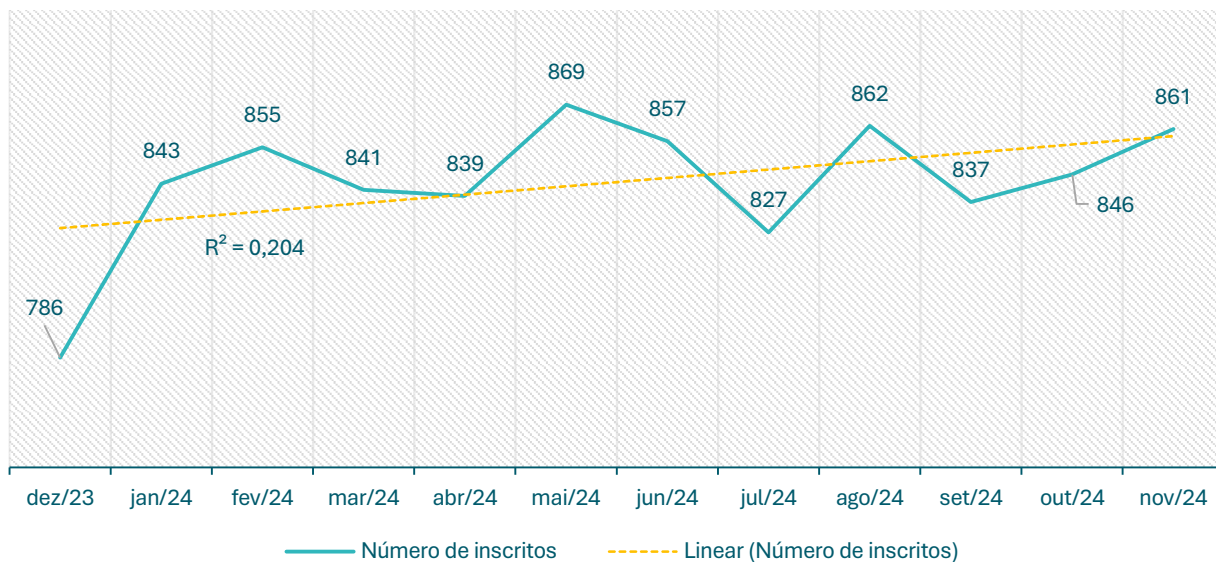

Inscritos CEVFX [número;12 meses]: Freguesia Alhandra, S. João Montes, Calhandriz

Inscritos CEVFX [número;12 meses]: Freguesia Alverca Ribatejo, Sobralinho

Inscritos CEVFX [número;12 meses]: Freguesia Castanheira Ribatejo, Cachoeiras

Inscritos CEVFX [número;12 meses]: Freguesia Póvoa Santa Iria, Forte Casa

Inscritos CEVFX [número;12 meses]: Freguesia Vialonga

Inscritos CEVFX [número;12 meses]: Freguesia Vila Franca Xira

Inscritos CEVFX [número;jan'20 ->]: Freguesia Alhandra, S. João Montes, Calhandriz

Inscritos CEVFX [número;jan'20 ->]: Freguesia Alverca Ribatejo, Sobralinho

Inscritos CEVFX [número;jan'20 ->]: Freguesia Castanheira Ribatejo, Cachoeiras

Inscritos CEVFX [número ; jan'20 ->]: Freguesia Póvoa Santa Iria, Forte Casa