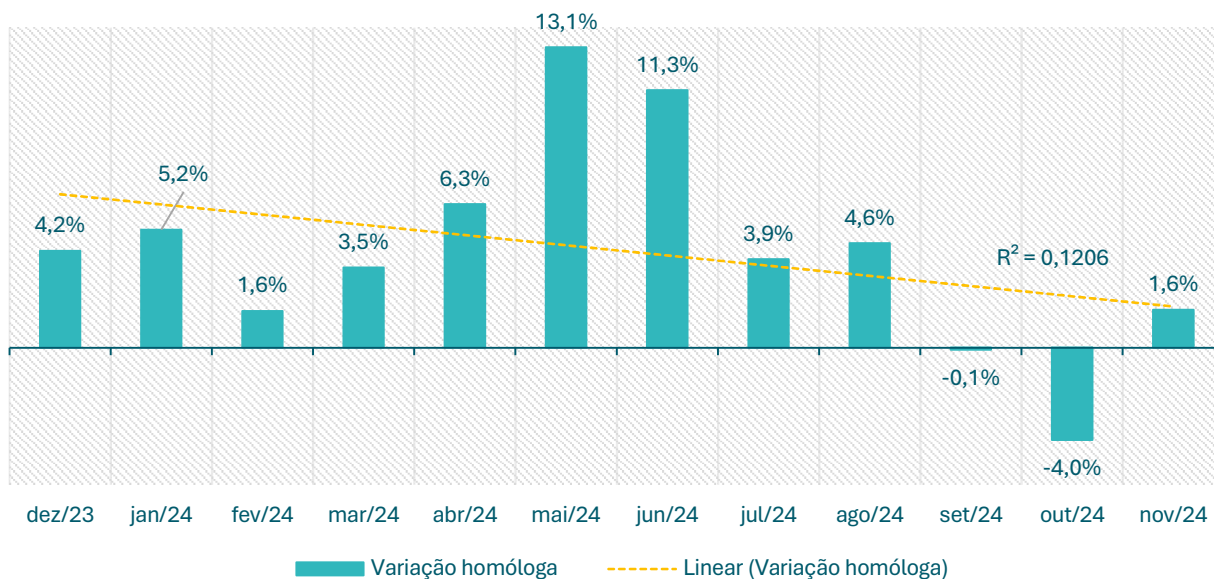

Inscritos CEVFX [número;jan'20 ->]: Freguesia Vialonga

Inscritos CEVFX [número;jan'20 ->]: Freguesia Vila Franca Xira

Inscritos CEVFX [variação homóloga;12 meses]: Freguesia Alhandra, S. João Montes e Calhandriz

Inscritos CEVFX [variação homóloga;12 meses]: Freguesia Alverca Ribatejo, Sobralinho

Inscritos CEVFX [variação homóloga;12 meses]: Freguesia Castanheira Ribatejo, Cachoeiras

Inscritos CEVFX [variação homóloga;12 meses]: Freguesia Póvoa Santa Iria, Forte Casa