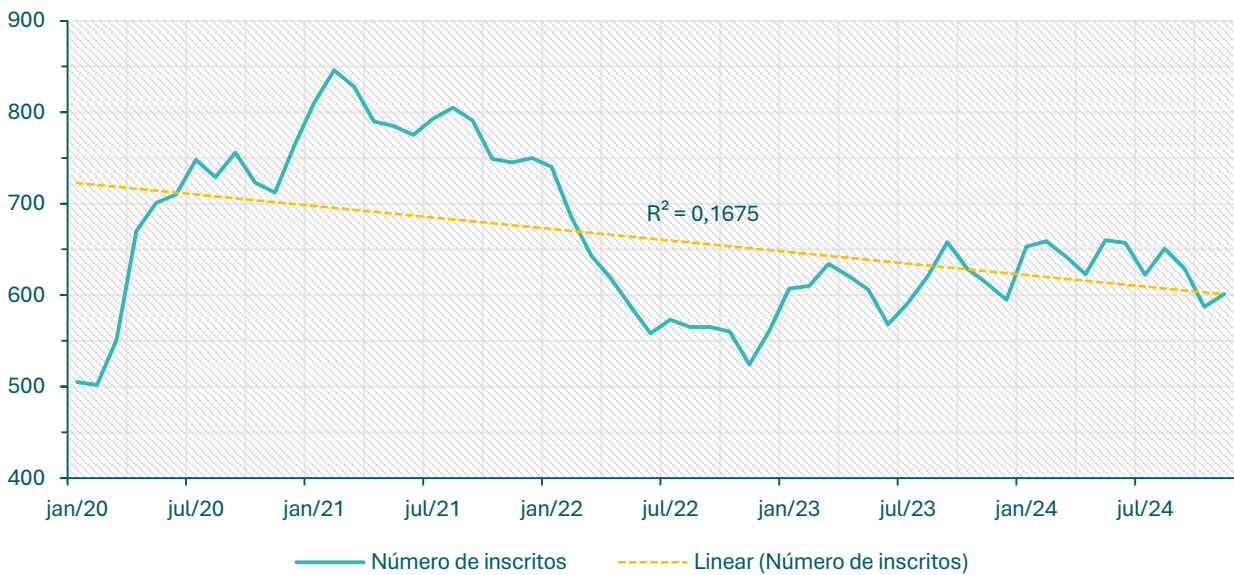

Inscritos CEVFX [número;jan'20 ->]: Freguesia Alverca Ribatejo, Sobralinho

Inscritos CEVFX [número;jan'20 ->]: Freguesia Castanheira Ribatejo, Cachoeiras

Inscritos CEVFX [número ; jan'20 ->]: Freguesia Póvoa Santa Iria, Forte Casa

Inscritos CEVFX [número;jan'20 ->]: Freguesia Vialonga

Inscritos CEVFX [número;jan'20 ->]: Freguesia Vila Franca Xira

Inscritos CEVFX [variação homóloga;12 meses]: Freguesia Alhandra, S. João Montes e Calhandriz

Inscritos CEVFX [variação homóloga;12 meses]: Freguesia Alverca Ribatejo, Sobralinho

Inscritos CEVFX [variação homóloga;12 meses]: Freguesia Castanheira Ribatejo, Cachoeiras

Inscritos CEVFX [variação homóloga;12 meses]: Freguesia Póvoa Santa Iria, Forte Casa