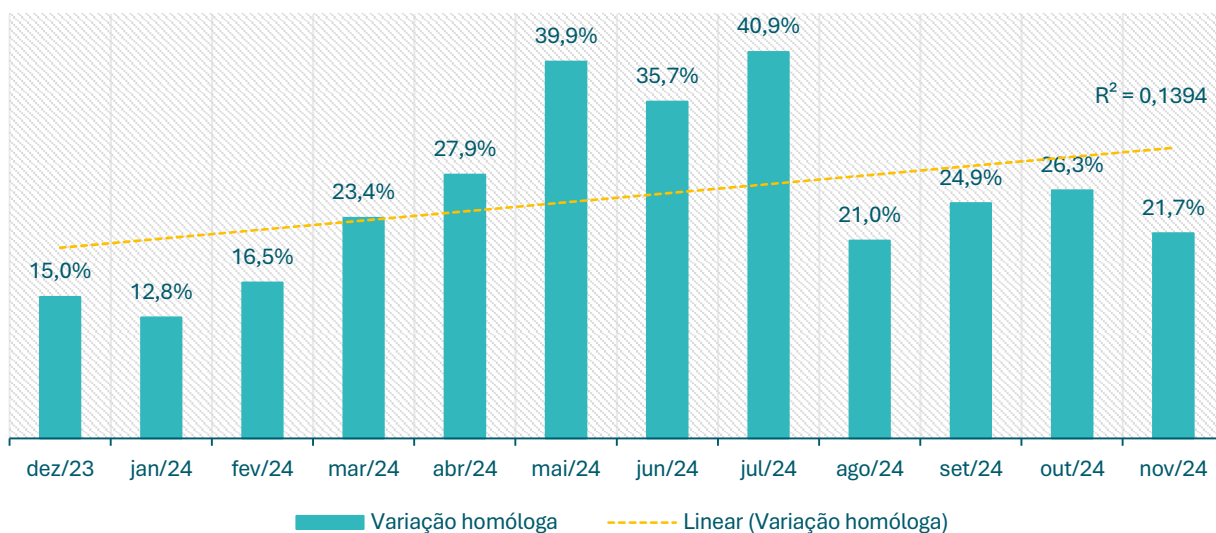

Inscritos CEVFX [número;jan'20 ->]: Freguesia Alverca Ribatejo, Sobralinho

Inscritos CEVFX [número;jan'20 ->]: Freguesia Castanheira Ribatejo, Cachoeiras

Inscritos CEVFX [número ; jan'20 ->]: Freguesia Póvoa Santa Iria, Forte Casa

Inscritos CEVFX [número;jan'20 ->]: Freguesia Vialonga

Inscritos CEVFX [número;jan'20 ->]: Freguesia Vila Franca Xira

Inscritos CEVFX [variação homóloga;12 meses]: Freguesia Alhandra, S. João Montes e Calhandriz

Inscritos CEVFX [variação homóloga;12 meses]: Freguesia Alverca Ribatejo, Sobralinho

Inscritos CEVFX [variação homóloga;12 meses]: Freguesia Castanheira Ribatejo, Cachoeiras

Inscritos CEVFX [variação homóloga;12 meses]: Freguesia Póvoa Santa Iria, Forte Casa