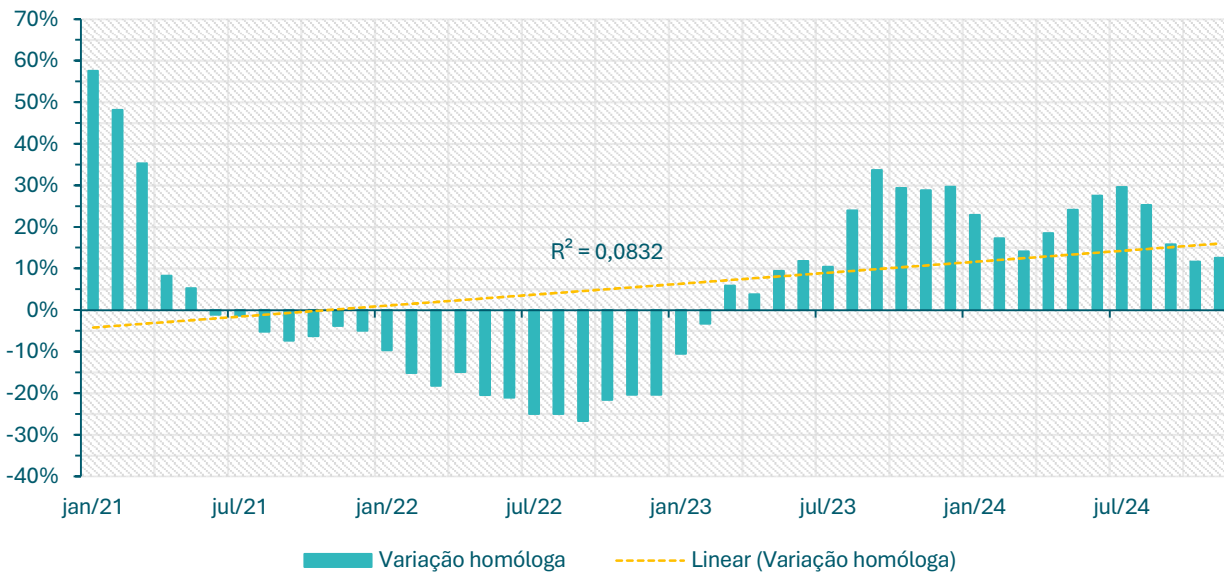

Inscritos CEVFX [variação homóloga;12 meses]: Freguesia Vialonga

Inscritos CEVFX [variação homóloga;12 meses]: Freguesia Vila Franca Xira

Inscritos CEVFX [variação homóloga;jan'22 ->]: Freguesia Alhandra, S. João Montes e Calhandriz

Inscritos CEVFX [variação homóloga;jan'22 ->]: Freguesia Alverca Ribatejo, Sobralinho

Inscritos CEVFX [variação homóloga;jan'22 ->]: Freguesia Castanheira Ribatejo, Cachoeiras

Inscritos CEVFX [variação homóloga;jan'22 ->]: Freguesia Póvoa Santa Iria, Forte Casa

Inscritos CEVFX [variação homóloga;jan'22 ->]: Freguesia Vialonga

Inscritos CEVFX [variação homóloga;jan'22 ->]: Freguesia Vila Franca Xira

Inscritos CEVFX [número;12 meses]: Freguesias Vila Franca Xira