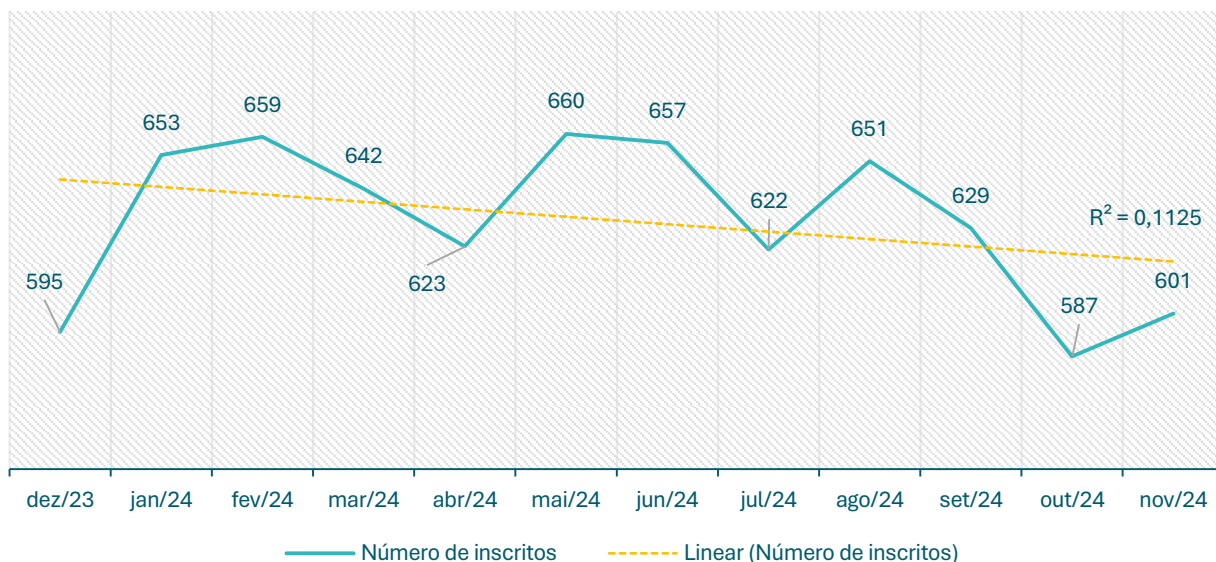

Inscritos CEVFX [número;12 meses]: Freguesia Alhandra, S. João Montes, Calhandriz

Inscritos CEVFX [número;12 meses]: Freguesia Alverca Ribatejo, Sobralinho

Inscritos CEVFX [número;12 meses]: Freguesia Castanheira Ribatejo, Cachoeiras

Inscritos CEVFX [número;12 meses]: Freguesia Póvoa Santa Iria, Forte Casa

Inscritos CEVFX [número;12 meses]: Freguesia Vialonga

Inscritos CEVFX [número;12 meses]: Freguesia Vila Franca Xira

Inscritos CEVFX [número;jan'20 ->]: Freguesia Alhandra, S. João Montes, Calhandriz