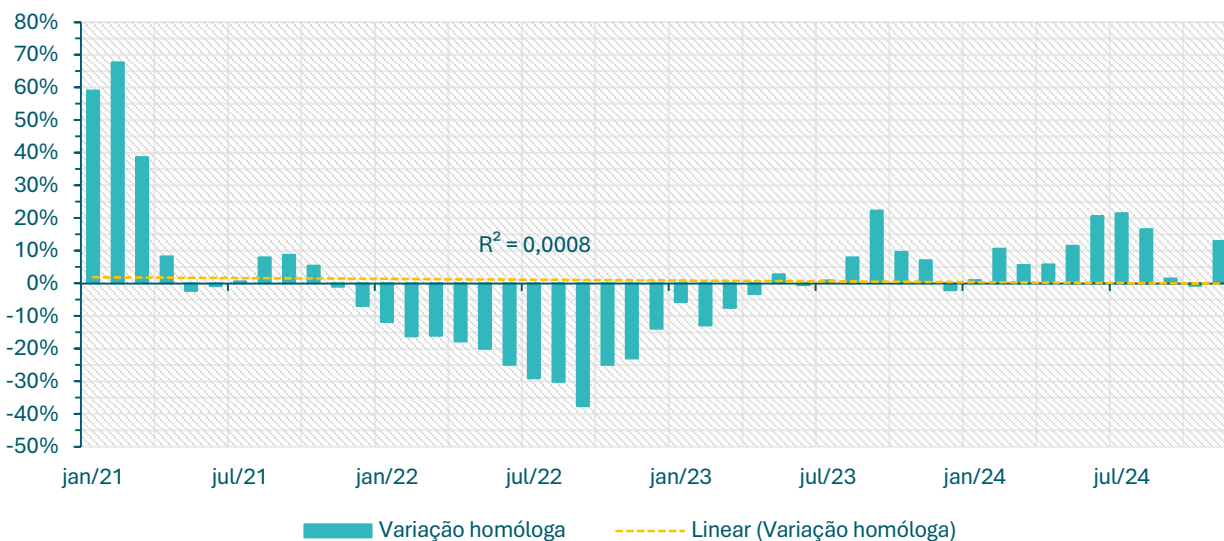

Inscritos CEVFX [variação homóloga;12 meses]: Freguesia Alverca Ribatejo, Sobralinho

Inscritos CEVFX [variação homóloga;12 meses]: Freguesia Castanheira Ribatejo, Cachoeiras

Inscritos CEVFX [variação homóloga;12 meses]: Freguesia Póvoa Santa Iria, Forte Casa

Inscritos CEVFX [variação homóloga;12 meses]: Freguesia Vialonga

Inscritos CEVFX [variação homóloga;12 meses]: Freguesia Vila Franca Xira

Inscritos CEVFX [variação homóloga;jan'22 ->]: Freguesia Alhandra, S. João Montes e Calhandriz