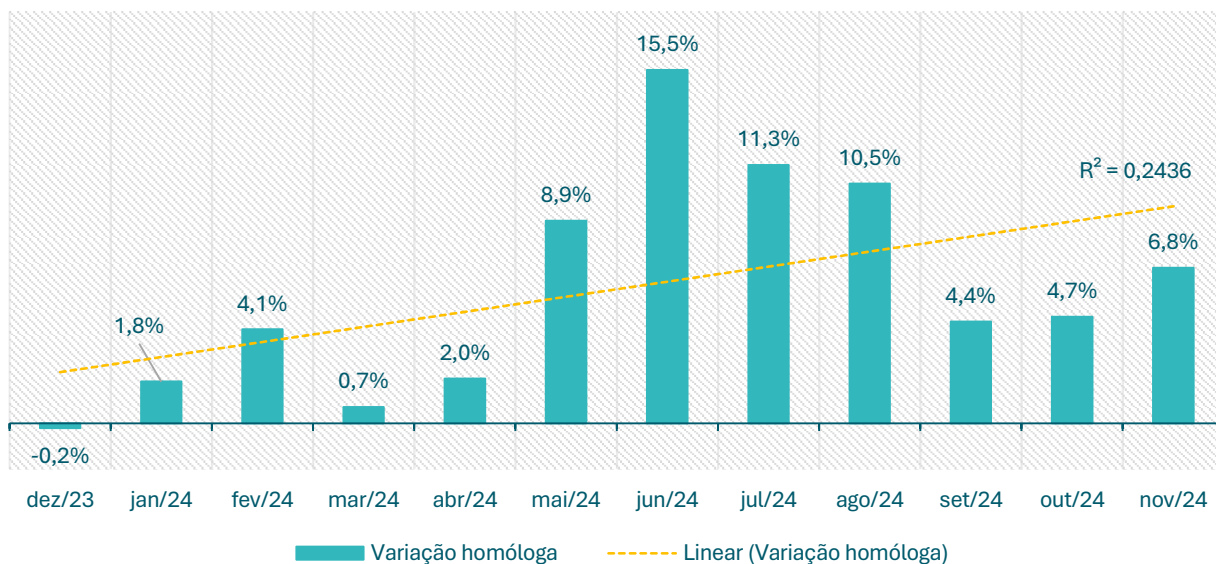

Inscritos CEVFX [número;jan'20 ->]: Freguesia Alverca Ribatejo, Sobralinho

Inscritos CEVFX [número;jan'20 ->]: Freguesia Castanheira Ribatejo, Cachoeiras

Inscritos CEVFX [número ; jan'20 ->]: Freguesia Póvoa Santa Iria, Forte Casa

Inscritos CEVFX [número;jan'20 ->]: Freguesia Vialonga

Inscritos CEVFX [número;jan'20 ->]: Freguesia Vila Franca Xira

Inscritos CEVFX [variação homóloga;12 meses]: Freguesia Alhandra, S. João Montes e Calhandriz

Inscritos CEVFX [variação homóloga;12 meses]: Freguesia Alverca Ribatejo, Sobralinho

Inscritos CEVFX [variação homóloga;12 meses]: Freguesia Castanheira Ribatejo, Cachoeiras

Inscritos CEVFX [variação homóloga;12 meses]: Freguesia Póvoa Santa Iria, Forte Casa