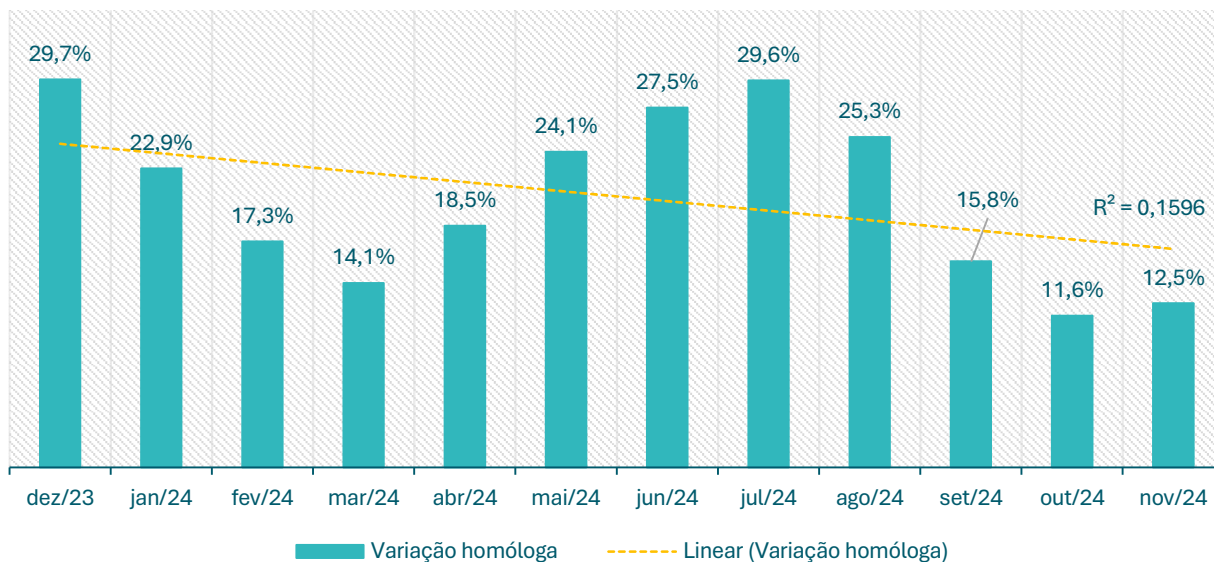

Inscritos CEVFX [número;jan'20 ->]: Freguesia Vialonga

Inscritos CEVFX [número;jan'20 ->]: Freguesia Vila Franca Xira

Inscritos CEVFX [variação homóloga;12 meses]: Freguesia Alhandra, S. João Montes e Calhandriz

Inscritos CEVFX [variação homóloga;12 meses]: Freguesia Alverca Ribatejo, Sobralinho

Inscritos CEVFX [variação homóloga;12 meses]: Freguesia Castanheira Ribatejo, Cachoeiras

Inscritos CEVFX [variação homóloga;12 meses]: Freguesia Póvoa Santa Iria, Forte Casa

Inscritos CEVFX [variação homóloga;12 meses]: Freguesia Vialonga

Inscritos CEVFX [variação homóloga;12 meses]: Freguesia Vila Franca Xira

Inscritos CEVFX [variação homóloga;jan'22 ->]: Freguesia Alhandra, S. João Montes e Calhandriz