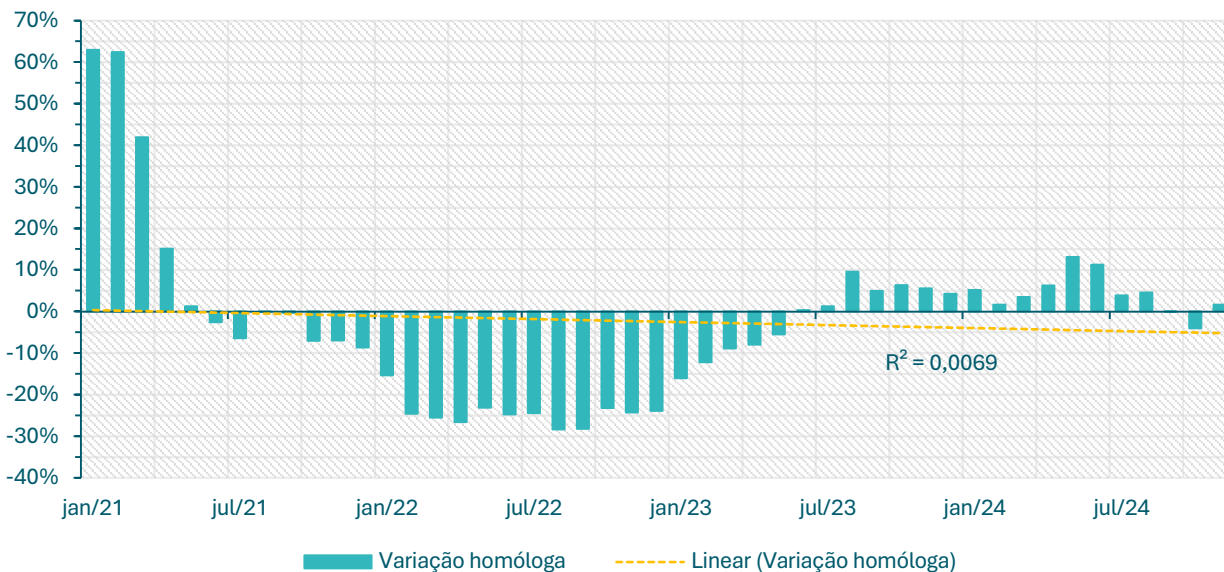

Inscritos CEVFX [variação homóloga;12 meses]: Freguesia Alverca Ribatejo, Sobralinho

Inscritos CEVFX [variação homóloga;12 meses]: Freguesia Castanheira Ribatejo, Cachoeiras

Inscritos CEVFX [variação homóloga;12 meses]: Freguesia Póvoa Santa Iria, Forte Casa

Inscritos CEVFX [variação homóloga;12 meses]: Freguesia Vialonga

Inscritos CEVFX [variação homóloga;12 meses]: Freguesia Vila Franca Xira

Inscritos CEVFX [variação homóloga;jan'22 ->]: Freguesia Alhandra, S. João Montes e Calhandriz

Inscritos CEVFX [variação homóloga;jan'22 ->]: Freguesia Alverca Ribatejo, Sobralinho

Inscritos CEVFX [variação homóloga;jan'22 ->]: Freguesia Castanheira Ribatejo, Cachoeiras

Inscritos CEVFX [variação homóloga;jan'22 ->]: Freguesia Póvoa Santa Iria, Forte Casa