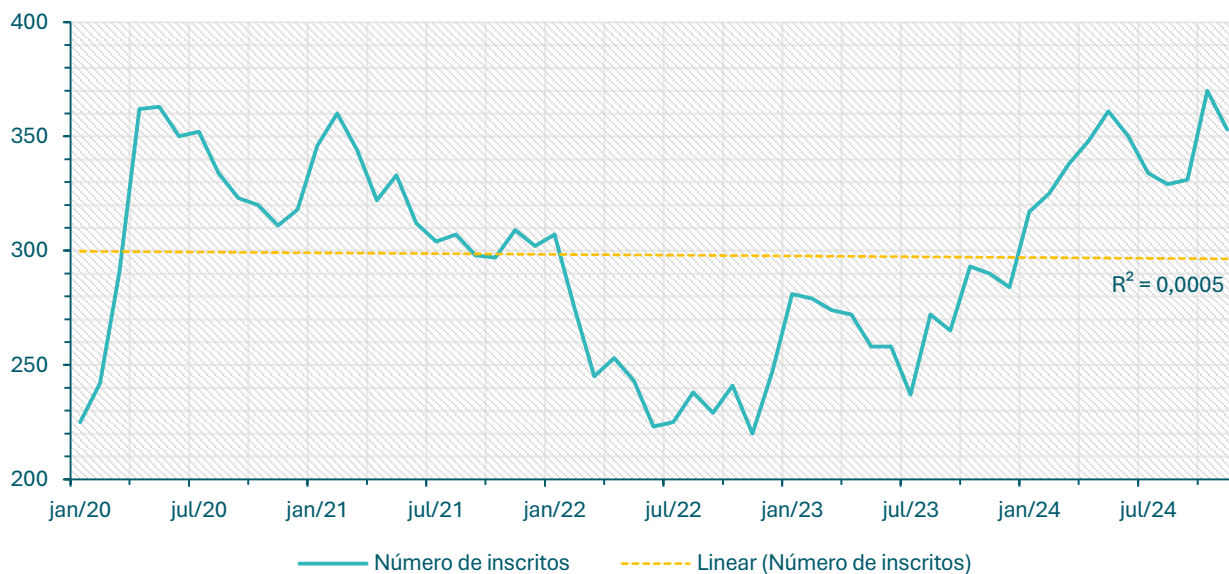

Inscritos CEVFX [número;12 meses]: Freguesia Póvoa Santa Iria, Forte Casa

Inscritos CEVFX [número;12 meses]: Freguesia Vialonga

Inscritos CEVFX [número;12 meses]: Freguesia Vila Franca Xira

Inscritos CEVFX [número;jan'20 ->]: Freguesia Alhandra, S. João Montes, Calhandriz

Inscritos CEVFX [número;jan'20 ->]: Freguesia Alverca Ribatejo, Sobralinho

Inscritos CEVFX [número;jan'20 ->]: Freguesia Castanheira Ribatejo, Cachoeiras

Inscritos CEVFX [número ; jan'20 ->]: Freguesia Póvoa Santa Iria, Forte Casa