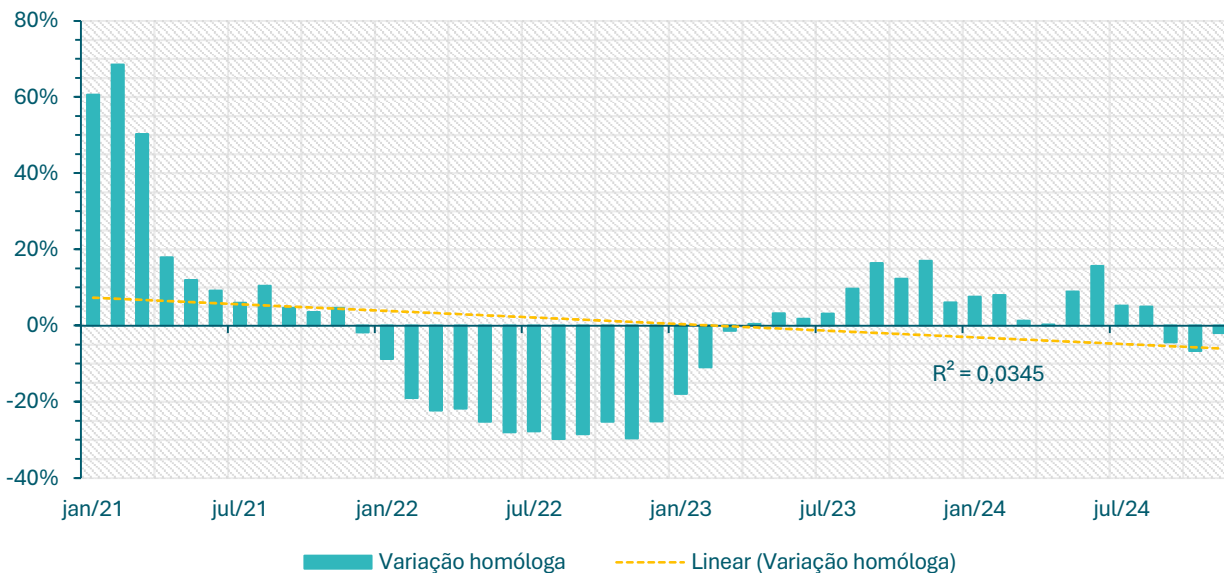

Inscritos CEVFX [variação homóloga;jan'22 ->]: Freguesia Alverca Ribatejo, Sobralinho

Inscritos CEVFX [variação homóloga;jan'22 ->]: Freguesia Castanheira Ribatejo, Cachoeiras

Inscritos CEVFX [variação homóloga;jan'22 ->]: Freguesia Póvoa Santa Iria, Forte Casa

Inscritos CEVFX [variação homóloga;jan'22 ->]: Freguesia Vialonga

Inscritos CEVFX [variação homóloga;jan'22 ->]: Freguesia Vila Franca Xira

Inscritos CEVFX [número;12 meses]: Freguesias Vila Franca Xira