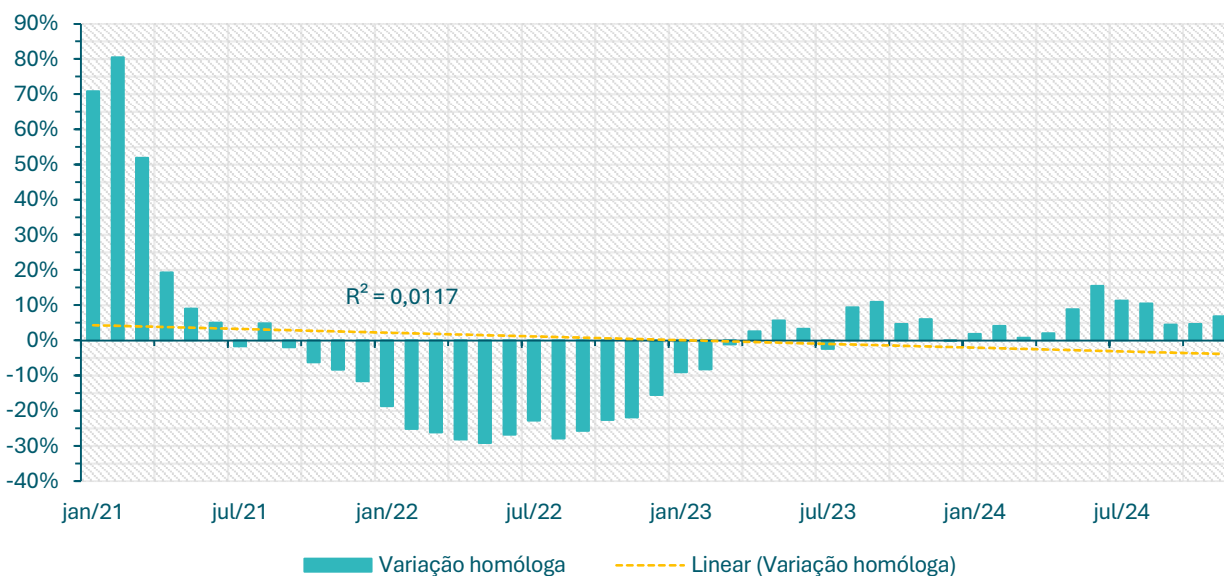

Inscritos CEVFX [variação homóloga;12 meses]: Freguesia Alverca Ribatejo, Sobralinho

Inscritos CEVFX [variação homóloga;12 meses]: Freguesia Castanheira Ribatejo, Cachoeiras

Inscritos CEVFX [variação homóloga;12 meses]: Freguesia Póvoa Santa Iria, Forte Casa

Inscritos CEVFX [variação homóloga;12 meses]: Freguesia Vialonga

Inscritos CEVFX [variação homóloga;12 meses]: Freguesia Vila Franca Xira

Inscritos CEVFX [variação homóloga;jan'22 ->]: Freguesia Alhandra, S. João Montes e Calhandriz

Inscritos CEVFX [variação homóloga;jan'22 ->]: Freguesia Alverca Ribatejo, Sobralinho

Inscritos CEVFX [variação homóloga;jan'22 ->]: Freguesia Castanheira Ribatejo, Cachoeiras

Inscritos CEVFX [variação homóloga;jan'22 ->]: Freguesia Póvoa Santa Iria, Forte Casa