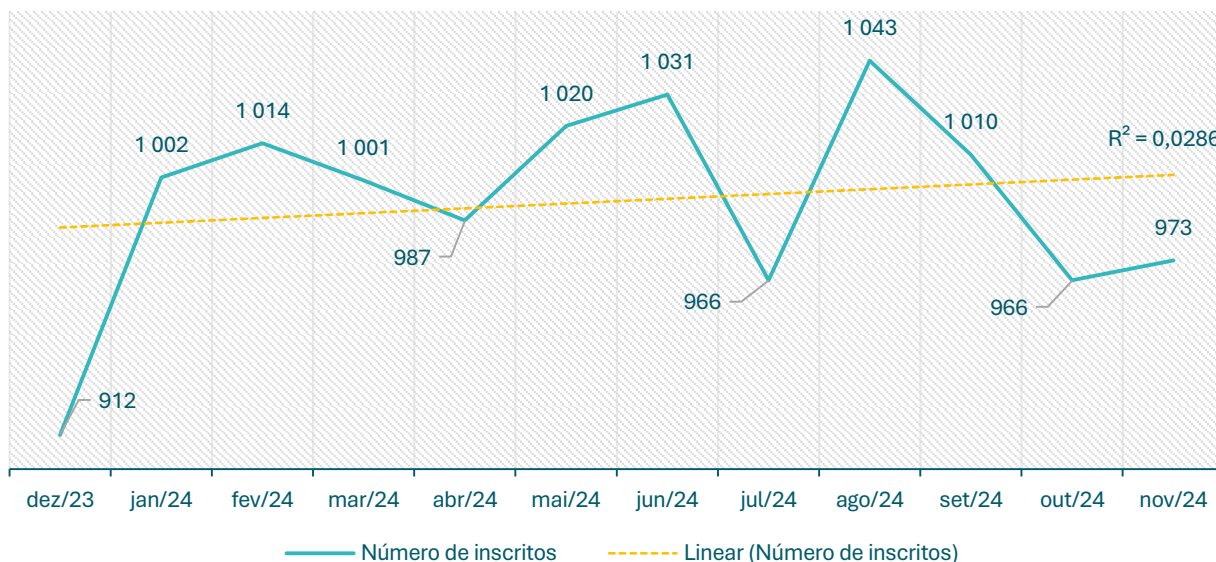

Inscritos CEVFX [número;12 meses]: Freguesia Alhandra, S. João Montes, Calhandriz

Inscritos CEVFX [número;12 meses]: Freguesia Alverca Ribatejo, Sobralinho

Inscritos CEVFX [número;12 meses]: Freguesia Castanheira Ribatejo, Cachoeiras

Inscritos CEVFX [número;12 meses]: Freguesia Póvoa Santa Iria, Forte Casa

Inscritos CEVFX [número;12 meses]: Freguesia Vialonga

Inscritos CEVFX [número;12 meses]: Freguesia Vila Franca Xira

Inscritos CEVFX [número;jan'20 ->]: Freguesia Alhandra, S. João Montes, Calhandriz

Inscritos CEVFX [número;jan'20 ->]: Freguesia Alverca Ribatejo, Sobralinho

Inscritos CEVFX [número;jan'20 ->]: Freguesia Castanheira Ribatejo, Cachoeiras

Inscritos CEVFX [número ; jan'20 ->]: Freguesia Póvoa Santa Iria, Forte Casa