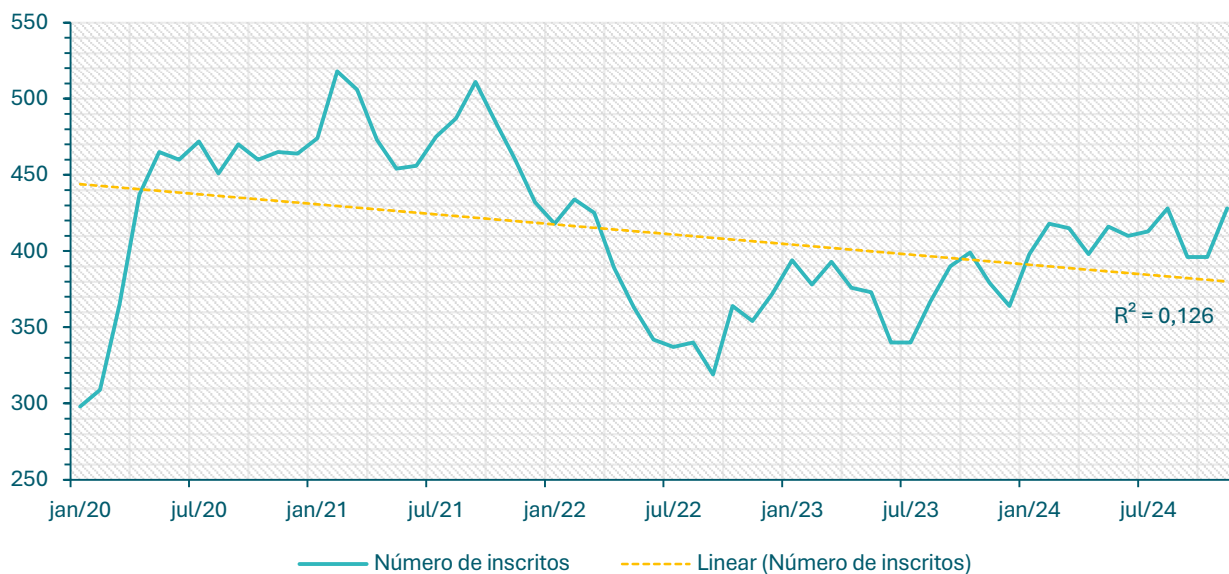

Inscritos CEVFX [número;12 meses]: Freguesia Póvoa Santa Iria, Forte Casa

Inscritos CEVFX [número;12 meses]: Freguesia Vialonga

Inscritos CEVFX [número;12 meses]: Freguesia Vila Franca Xira

Inscritos CEVFX [número;jan'20 ->]: Freguesia Alhandra, S. João Montes, Calhandriz

Inscritos CEVFX [número;jan'20 ->]: Freguesia Alverca Ribatejo, Sobralinho

Inscritos CEVFX [número;jan'20 ->]: Freguesia Castanheira Ribatejo, Cachoeiras

Inscritos CEVFX [número ; jan'20 ->]: Freguesia Póvoa Santa Iria, Forte Casa