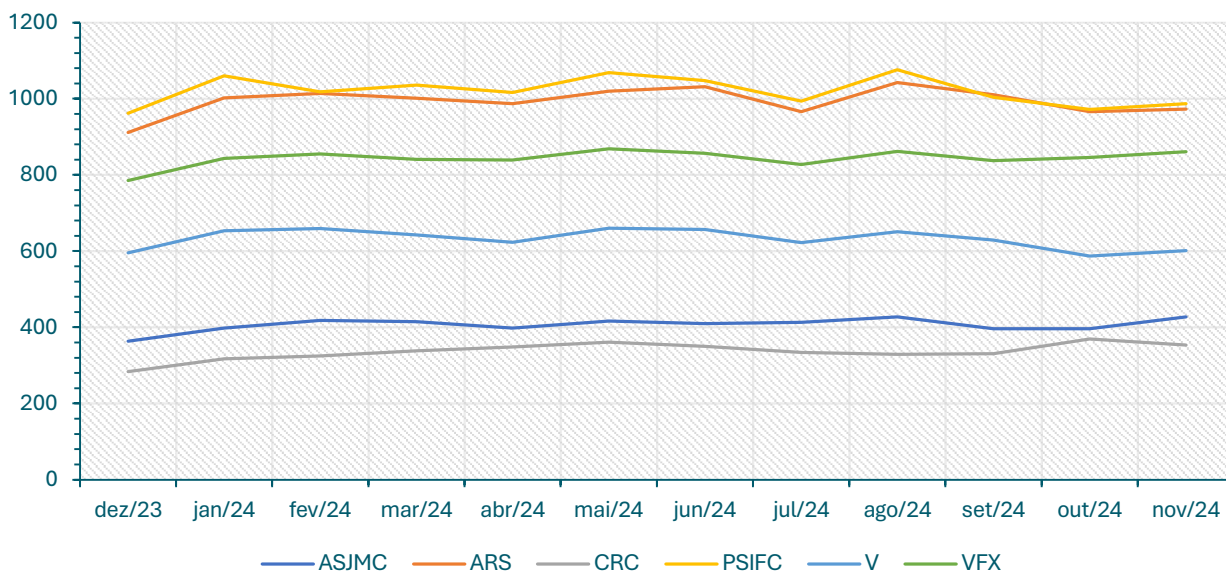

Inscritos CEVFX [variação homóloga;12 meses]: Freguesia Vialonga

Inscritos CEVFX [variação homóloga;12 meses]: Freguesia Vila Franca Xira

Inscritos CEVFX [variação homóloga;jan'22 ->]: Freguesia Alhandra, S. João Montes e Calhandriz

Inscritos CEVFX [variação homóloga;jan'22 ->]: Freguesia Alverca Ribatejo, Sobralinho

Inscritos CEVFX [variação homóloga;jan'22 ->]: Freguesia Castanheira Ribatejo, Cachoeiras

Inscritos CEVFX [variação homóloga;jan'22 ->]: Freguesia Póvoa Santa Iria, Forte Casa

Inscritos CEVFX [variação homóloga;jan'22 ->]: Freguesia Vialonga

Inscritos CEVFX [variação homóloga;jan'22 ->]: Freguesia Vila Franca Xira

Inscritos CEVFX [número;12 meses]: Freguesias Vila Franca Xira