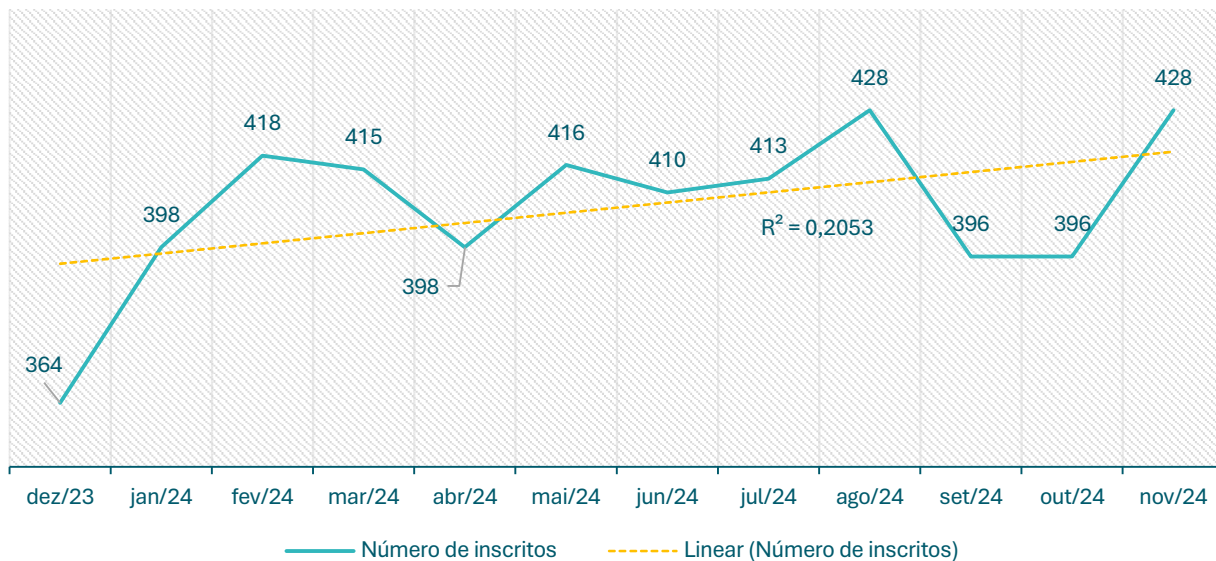

Inscritos CEVFX [número;12 meses]: Freguesia Alhandra, S. João Montes, Calhandriz

Inscritos CEVFX [número;12 meses]: Freguesia Alverca Ribatejo, Sobralinho

Inscritos CEVFX [número;12 meses]: Freguesia Castanheira Ribatejo, Cachoeiras

Inscritos CEVFX [número;12 meses]: Freguesia Póvoa Santa Iria, Forte Casa

Inscritos CEVFX [número;12 meses]: Freguesia Vialonga

Inscritos CEVFX [número;12 meses]: Freguesia Vila Franca Xira

Inscritos CEVFX [número;jan'20 ->]: Freguesia Alhandra, S. João Montes, Calhandriz

Inscritos CEVFX [número;jan'20 ->]: Freguesia Alverca Ribatejo, Sobralinho

Inscritos CEVFX [número;jan'20 ->]: Freguesia Castanheira Ribatejo, Cachoeiras

Inscritos CEVFX [número ; jan'20 ->]: Freguesia Póvoa Santa Iria, Forte Casa