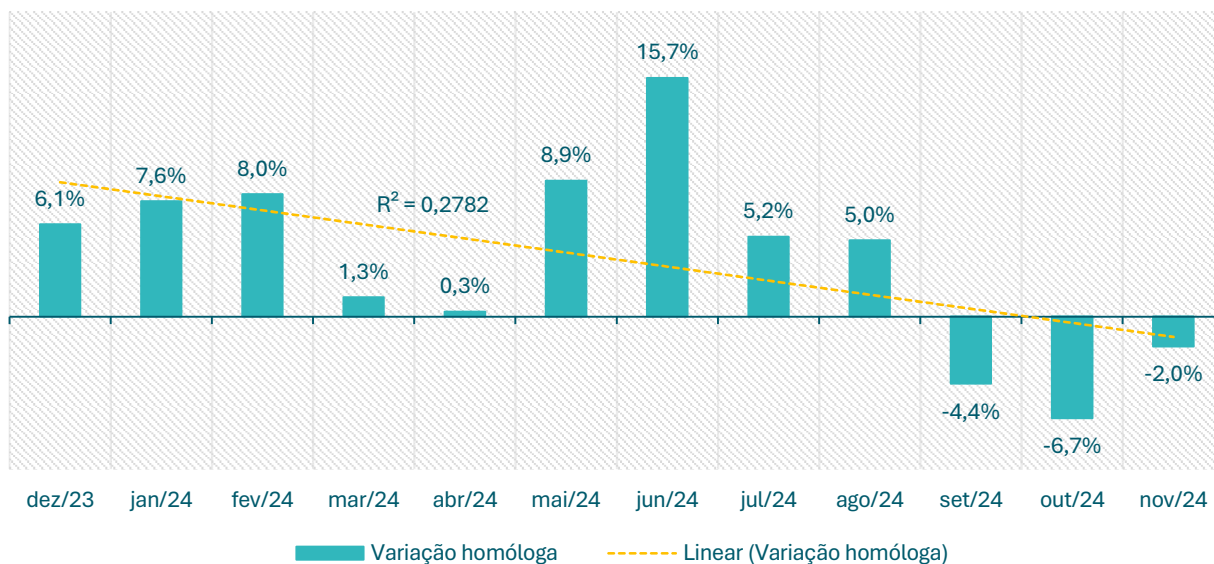

Inscritos CEVFX [variação homóloga;12 meses]: Freguesia Alverca Ribatejo, Sobralinho

Inscritos CEVFX [variação homóloga;12 meses]: Freguesia Castanheira Ribatejo, Cachoeiras

Inscritos CEVFX [variação homóloga;12 meses]: Freguesia Póvoa Santa Iria, Forte Casa

Inscritos CEVFX [variação homóloga;12 meses]: Freguesia Vialonga

Inscritos CEVFX [variação homóloga;12 meses]: Freguesia Vila Franca Xira

Inscritos CEVFX [variação homóloga;jan'22 ->]: Freguesia Alhandra, S. João Montes e Calhandriz