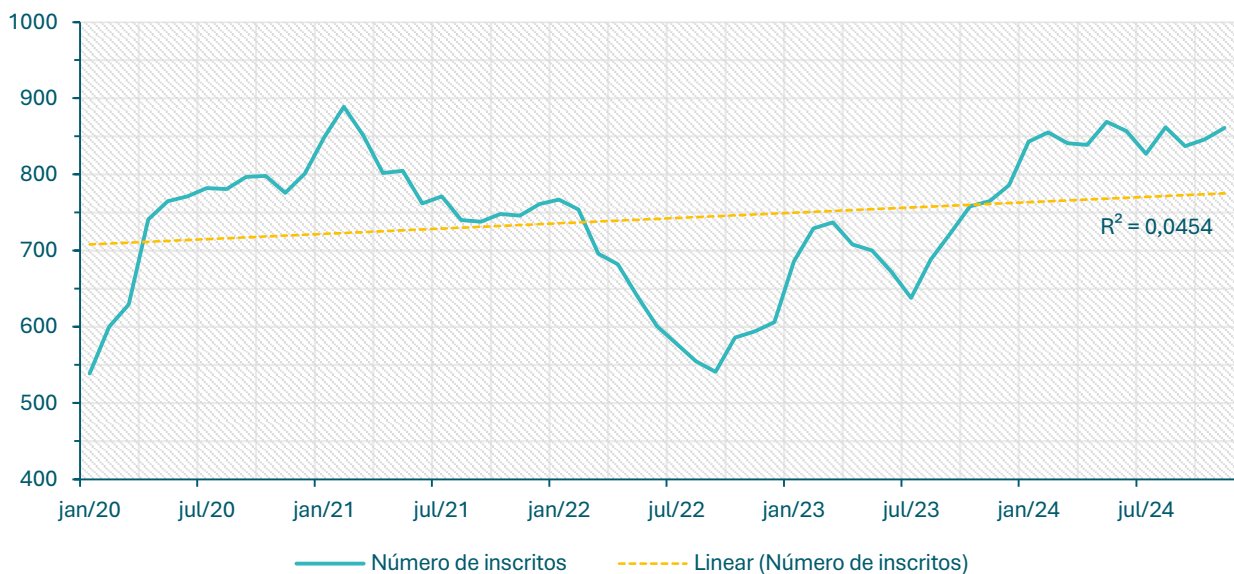

Inscritos CEVFX [número;jan'20 ->]: Freguesia Alverca Ribatejo, Sobralinho

Inscritos CEVFX [número;jan'20 ->]: Freguesia Castanheira Ribatejo, Cachoeiras

Inscritos CEVFX [número ; jan'20 ->]: Freguesia Póvoa Santa Iria, Forte Casa

Inscritos CEVFX [número;jan'20 ->]: Freguesia Vialonga

Inscritos CEVFX [número;jan'20 ->]: Freguesia Vila Franca Xira

Inscritos CEVFX [variação homóloga;12 meses]: Freguesia Alhandra, S. João Montes e Calhandriz

Inscritos CEVFX [variação homóloga;12 meses]: Freguesia Alverca Ribatejo, Sobralinho

Inscritos CEVFX [variação homóloga;12 meses]: Freguesia Castanheira Ribatejo, Cachoeiras

Inscritos CEVFX [variação homóloga;12 meses]: Freguesia Póvoa Santa Iria, Forte Casa