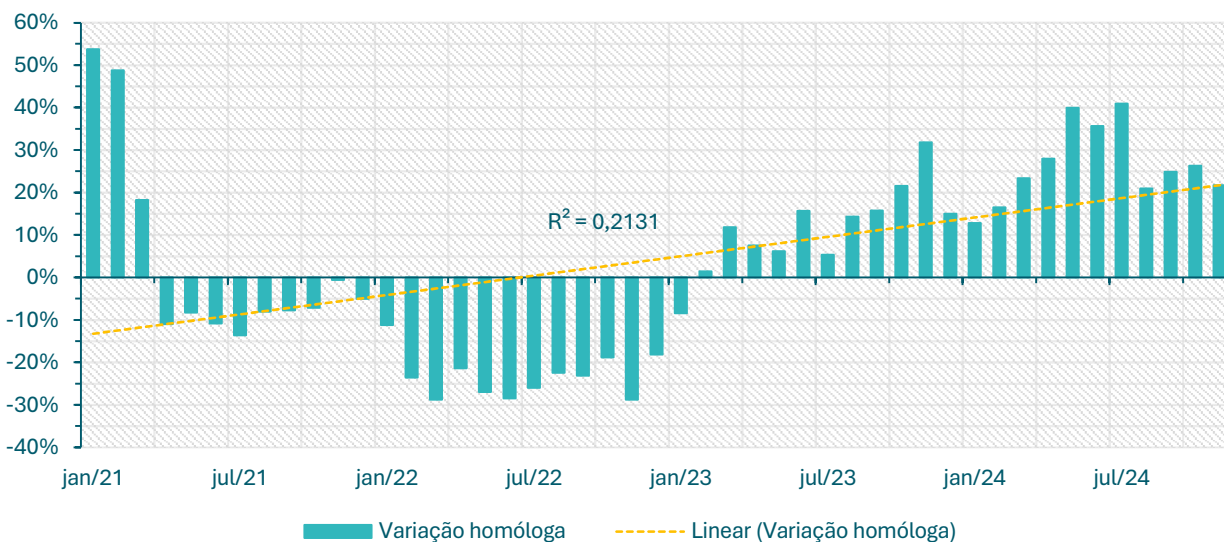

Inscritos CEVFX [variação homóloga;12 meses]: Freguesia Alverca Ribatejo, Sobralinho

Inscritos CEVFX [variação homóloga;12 meses]: Freguesia Castanheira Ribatejo, Cachoeiras

Inscritos CEVFX [variação homóloga;12 meses]: Freguesia Póvoa Santa Iria, Forte Casa

Inscritos CEVFX [variação homóloga;12 meses]: Freguesia Vialonga

Inscritos CEVFX [variação homóloga;12 meses]: Freguesia Vila Franca Xira

Inscritos CEVFX [variação homóloga;jan'22 ->]: Freguesia Alhandra, S. João Montes e Calhandriz

Inscritos CEVFX [variação homóloga;jan'22 ->]: Freguesia Alverca Ribatejo, Sobralinho

Inscritos CEVFX [variação homóloga;jan'22 ->]: Freguesia Castanheira Ribatejo, Cachoeiras

Inscritos CEVFX [variação homóloga;jan'22 ->]: Freguesia Póvoa Santa Iria, Forte Casa