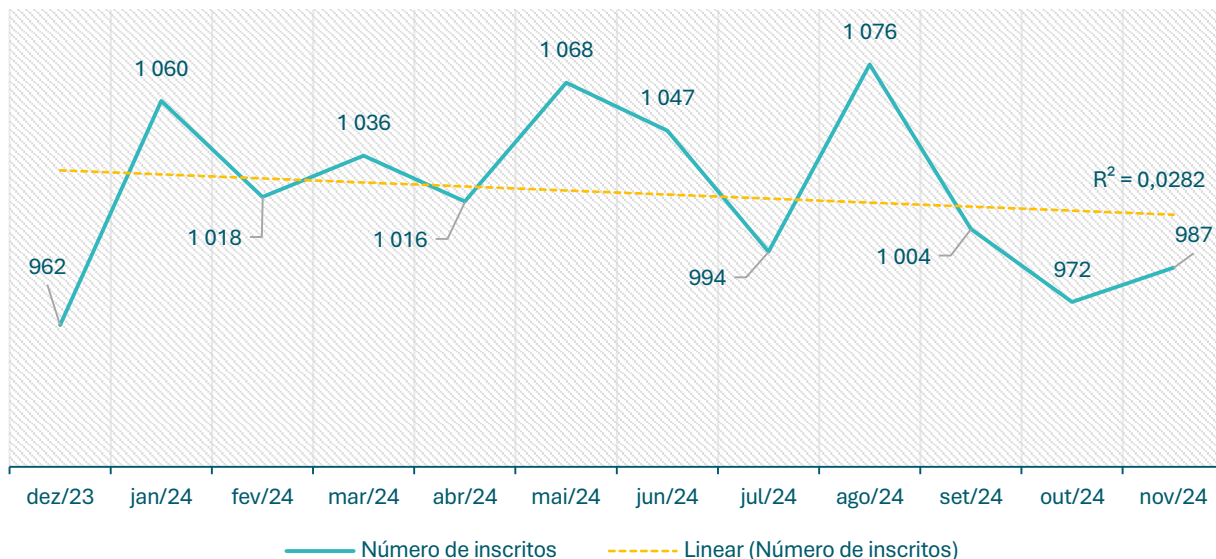

Inscritos CEVFX [número;12 meses]: Freguesia Alhandra, S. João Montes, Calhandriz

Inscritos CEVFX [número;12 meses]: Freguesia Alverca Ribatejo, Sobralinho

Inscritos CEVFX [número;12 meses]: Freguesia Castanheira Ribatejo, Cachoeiras

Inscritos CEVFX [número;12 meses]: Freguesia Póvoa Santa Iria, Forte Casa

Inscritos CEVFX [número;12 meses]: Freguesia Vialonga

Inscritos CEVFX [número;12 meses]: Freguesia Vila Franca Xira

Inscritos CEVFX [número;jan'20 ->]: Freguesia Alhandra, S. João Montes, Calhandriz

Inscritos CEVFX [número;jan'20 ->]: Freguesia Alverca Ribatejo, Sobralinho

Inscritos CEVFX [número;jan'20 ->]: Freguesia Castanheira Ribatejo, Cachoeiras

Inscritos CEVFX [número ; jan'20 ->]: Freguesia Póvoa Santa Iria, Forte Casa