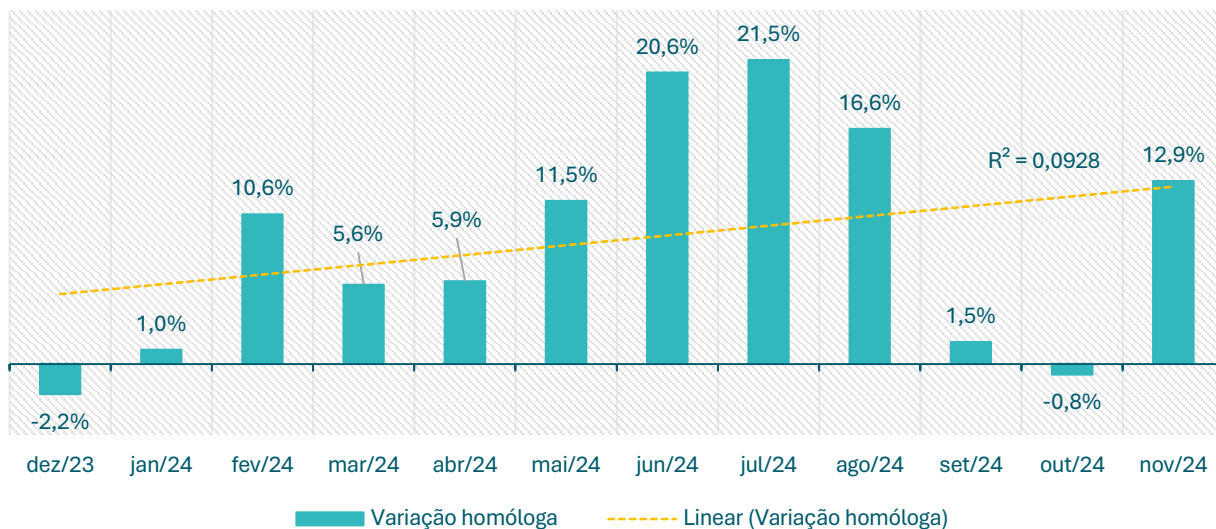

Inscritos CEVFX [número;jan'20 ->]: Freguesia Alverca Ribatejo, Sobralinho

Inscritos CEVFX [número;jan'20 ->]: Freguesia Castanheira Ribatejo, Cachoeiras

Inscritos CEVFX [número ; jan'20 ->]: Freguesia Póvoa Santa Iria, Forte Casa

Inscritos CEVFX [número;jan'20 ->]: Freguesia Vialonga

Inscritos CEVFX [número;jan'20 ->]: Freguesia Vila Franca Xira

Inscritos CEVFX [variação homóloga;12 meses]: Freguesia Alhandra, S. João Montes e Calhandriz