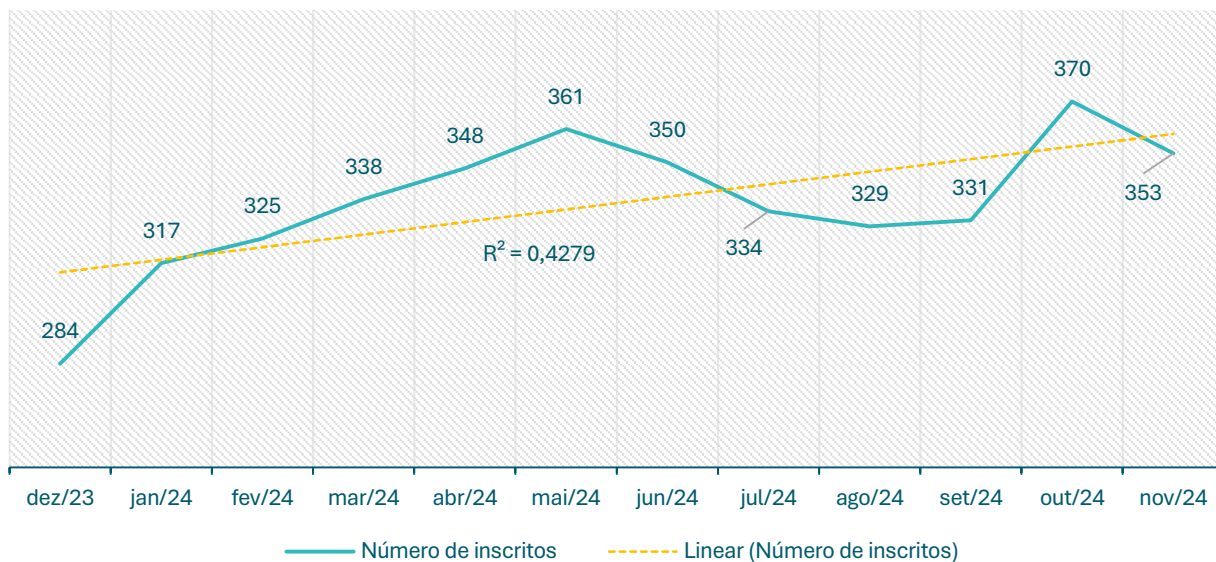

Inscritos CEVFX [número;12 meses]: Freguesia Alhandra, S. João Montes, Calhandriz

Inscritos CEVFX [número;12 meses]: Freguesia Alverca Ribatejo, Sobralinho

Inscritos CEVFX [número;12 meses]: Freguesia Castanheira Ribatejo, Cachoeiras

Inscritos CEVFX [número;12 meses]: Freguesia Póvoa Santa Iria, Forte Casa

Inscritos CEVFX [número;12 meses]: Freguesia Vialonga

Inscritos CEVFX [número;12 meses]: Freguesia Vila Franca Xira

Inscritos CEVFX [número;jan'20 ->]: Freguesia Alhandra, S. João Montes, Calhandriz

Inscritos CEVFX [número;jan'20 ->]: Freguesia Alverca Ribatejo, Sobralinho

Inscritos CEVFX [número;jan'20 ->]: Freguesia Castanheira Ribatejo, Cachoeiras

Inscritos CEVFX [número ; jan'20 ->]: Freguesia Póvoa Santa Iria, Forte Casa