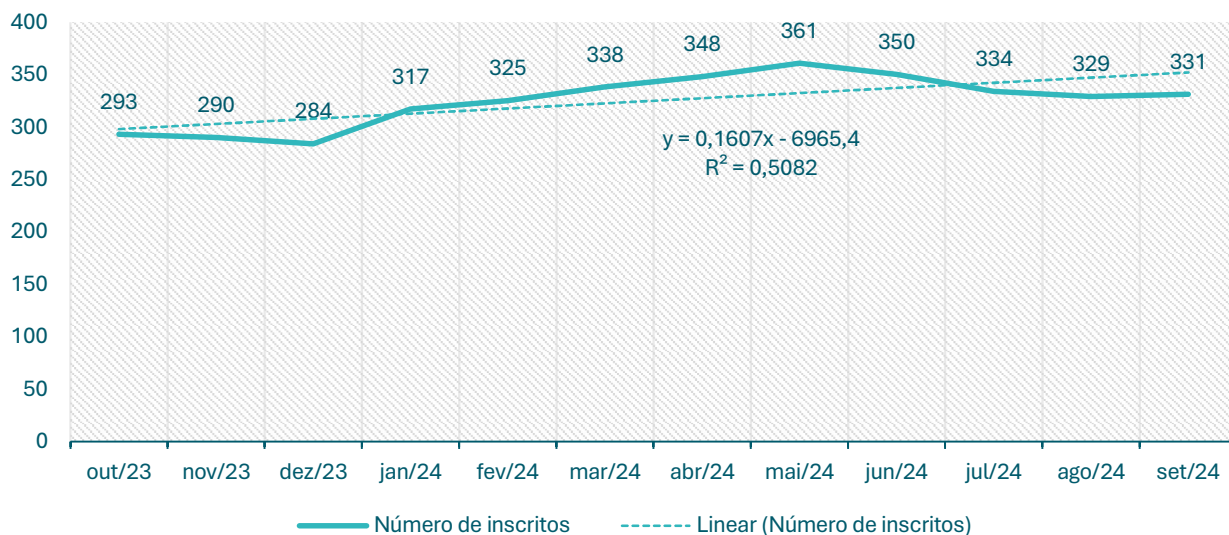

Inscritos no CEVFX [número ; 12 meses]: Freguesia Alhandra, S. João dos Montes, Calhandriz

Inscritos no CEVFX [número ; 12 meses]: Freguesia Alverca do Ribatejo, Sobralinho

Inscritos no CEVFX [número ; 12 meses]: Freguesia Castanheira Ribatejo, Cachoeiras

Inscritos no CEVFX [número ; 12 meses]: Freguesia Póvoa Santa Iria, Forte Casa

Inscritos no CEVFX [número ; 12 meses]: Freguesia Vialonga

Inscritos no CEVFX [número ; 12 meses]: Freguesia Vila Franca de Xira