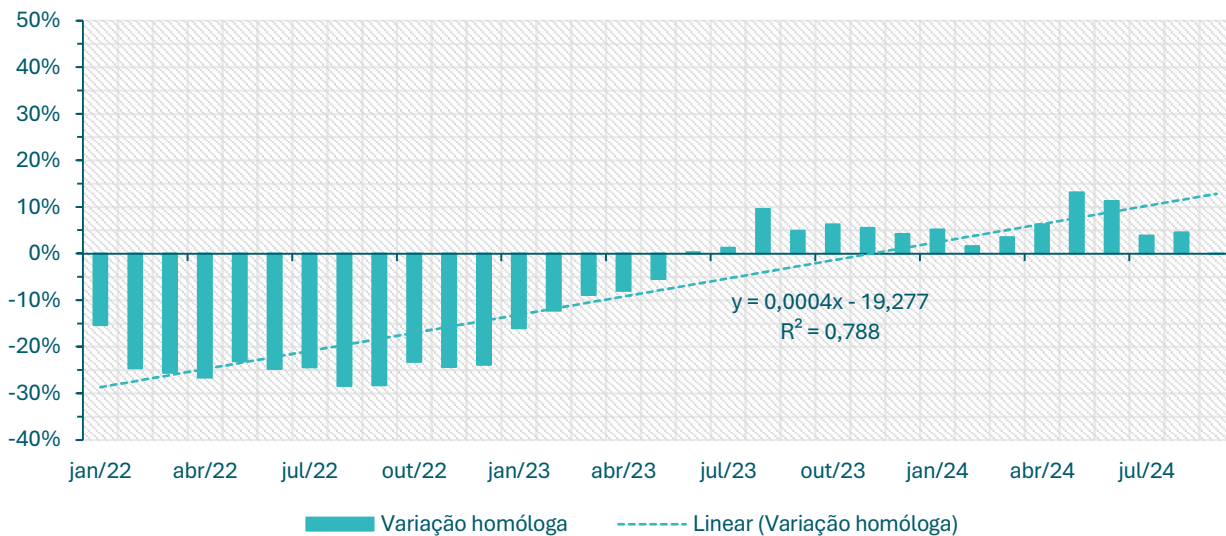

Inscritos no CEVFX [variação homóloga ; 12 meses]: Freguesia Póvoa Santa Iria, Forte Casa

Inscritos no CEVFX [variação homóloga ; 12 meses]: Freguesia Vialonga

Inscritos no CEVFX [variação homóloga ; 12 meses]: Freguesia Vila Franca de Xira

Inscritos no CEVFX [variação homóloga ; jan'22 ->]: Freguesia Alhandra, S. João dos Montes e Calhandriz

Inscritos no CEVFX [variação homóloga ; jan'22 ->]: Freguesia Alverca do Ribatejo, Sobralinho

Inscritos no CEVFX [variação homóloga ; jan'22 ->]: Freguesia Castanheira Ribatejo, Cachoeiras

Inscritos no CEVFX [variação homóloga ; jan'22 ->]: Freguesia Póvoa Santa Iria, Forte Casa

Inscritos no CEVFX [variação homóloga ; jan'22 ->]: Freguesia Vialonga

Inscritos no CEVFX [variação homóloga ; jan'22 ->]: Freguesia Vila Franca de Xira