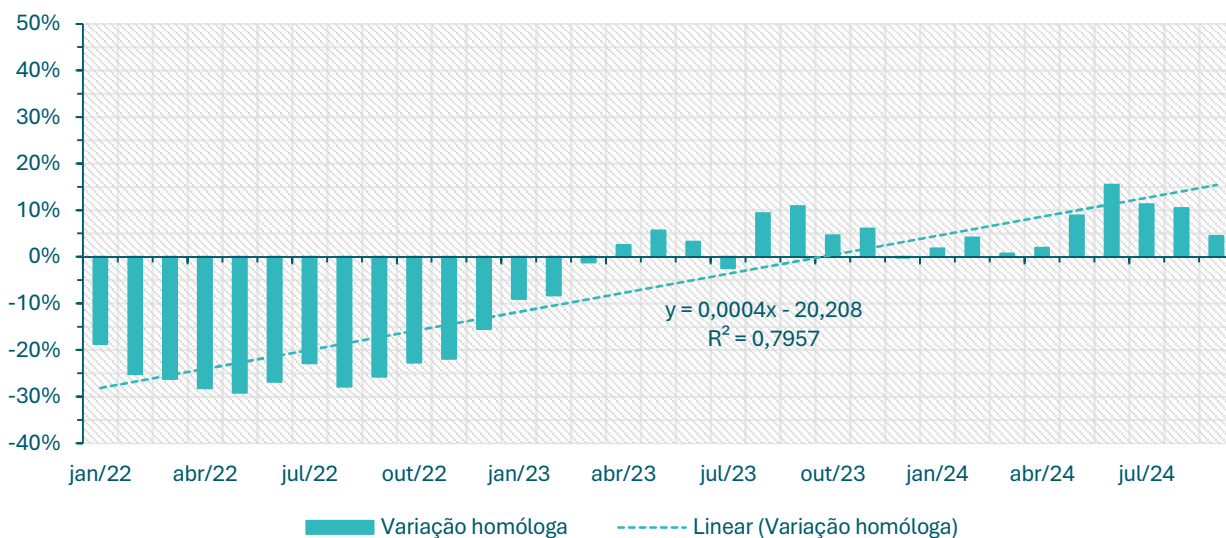

Inscritos no CEVFX [variação homóloga ; jan'22 ->]: Freguesia Alverca do Ribatejo, Sobralinho