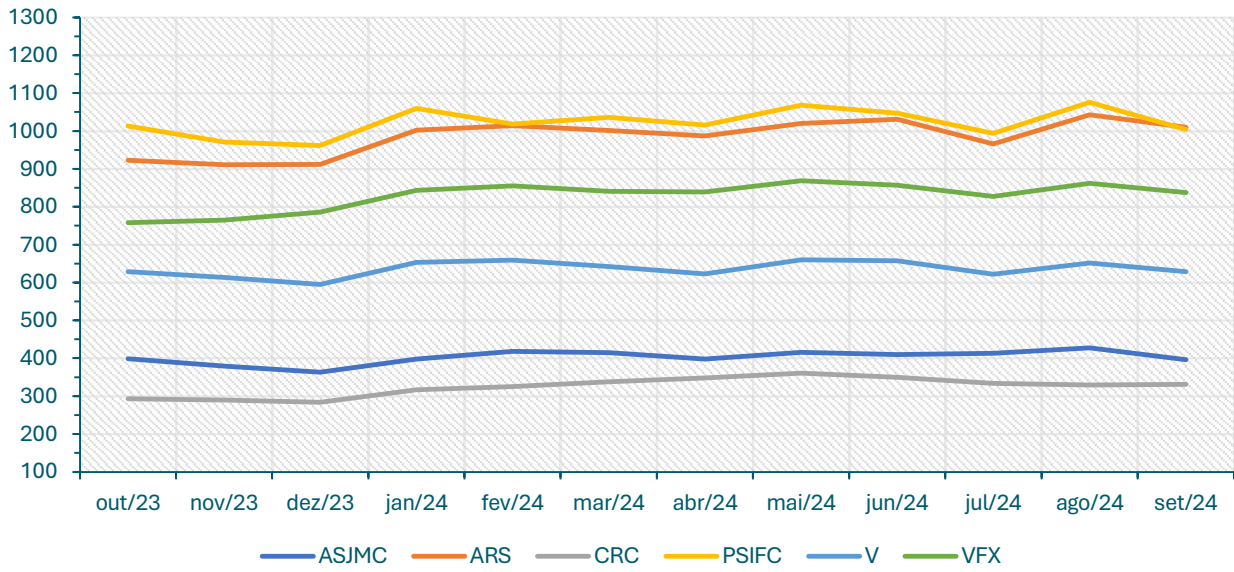

Inscritos no CEVFX [variação homóloga ; 12 meses]: Freguesia Póvoa Santa Iria, Forte Casa

Inscritos no CEVFX [variação homóloga ; 12 meses]: Freguesia Vialonga

Inscritos no CEVFX [variação homóloga ; 12 meses]: Freguesia Vila Franca de Xira

Inscritos no CEVFX [variação homóloga ; jan'22 ->]: Freguesia Alhandra, S. João dos Montes e Calhandriz

Inscritos no CEVFX [variação homóloga ; jan'22 ->]: Freguesia Alverca do Ribatejo, Sobralinho

Inscritos no CEVFX [variação homóloga ; jan'22 ->]: Freguesia Castanheira Ribatejo, Cachoeiras

Inscritos no CEVFX [variação homóloga ; jan'22 ->]: Freguesia Póvoa Santa Iria, Forte Casa

Inscritos no CEVFX [variação homóloga ; jan'22 ->]: Freguesia Vialonga

Inscritos no CEVFX [variação homóloga ; jan'22 ->]: Freguesia Vila Franca de Xira

Inscritos no CEVFX [número ; 12 meses]: Freguesias de Vila Franca de Xira

Inscritos no CEVFX [número ; jan'22 ->]: Freguesias de Vila Franca de Xira