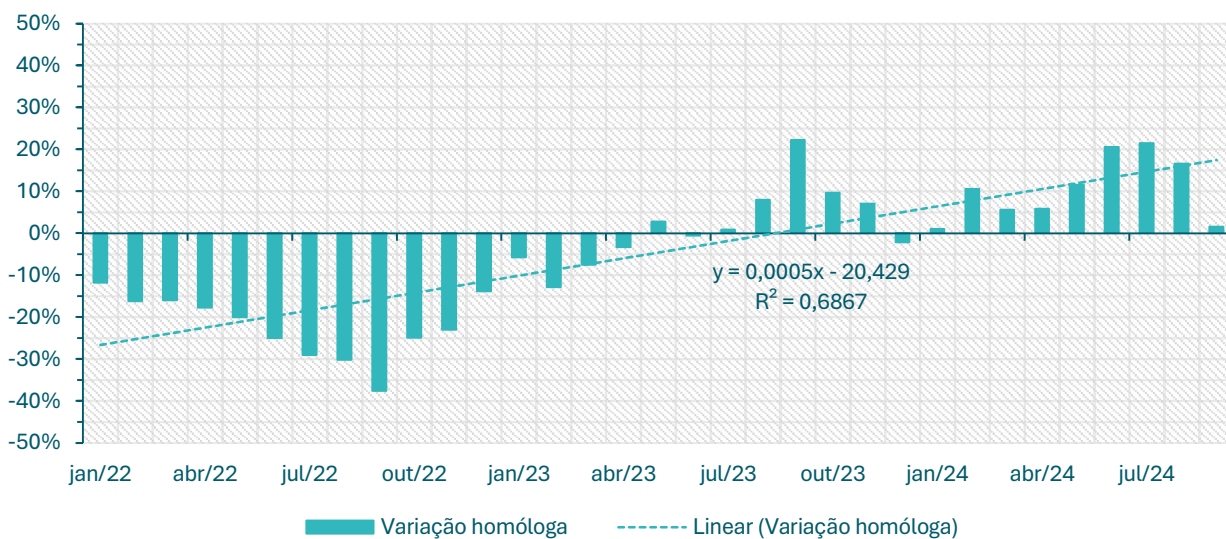

Inscritos no CEVFX [variação homóloga ; jan'22 ->]: Freguesia Alhandra, S. João dos Montes e Calhandriz