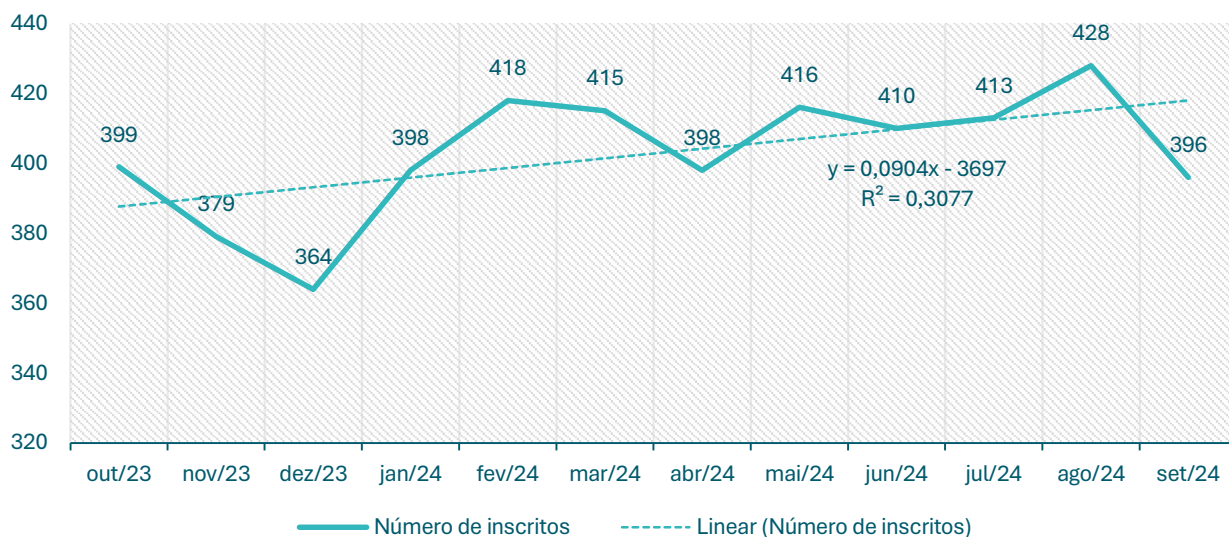

Inscritos no CEVFX [número ; 12 meses]: Freguesia Alhandra, S. João dos Montes, Calhandriz

Inscritos no CEVFX [número ; 12 meses]: Freguesia Alverca do Ribatejo, Sobralinho

Inscritos no CEVFX [número ; 12 meses]: Freguesia Castanheira Ribatejo, Cachoeiras

Inscritos no CEVFX [número ; 12 meses]: Freguesia Póvoa Santa Iria, Forte Casa

Inscritos no CEVFX [número ; 12 meses]: Freguesia Vialonga

Inscritos no CEVFX [número ; 12 meses]: Freguesia Vila Franca de Xira