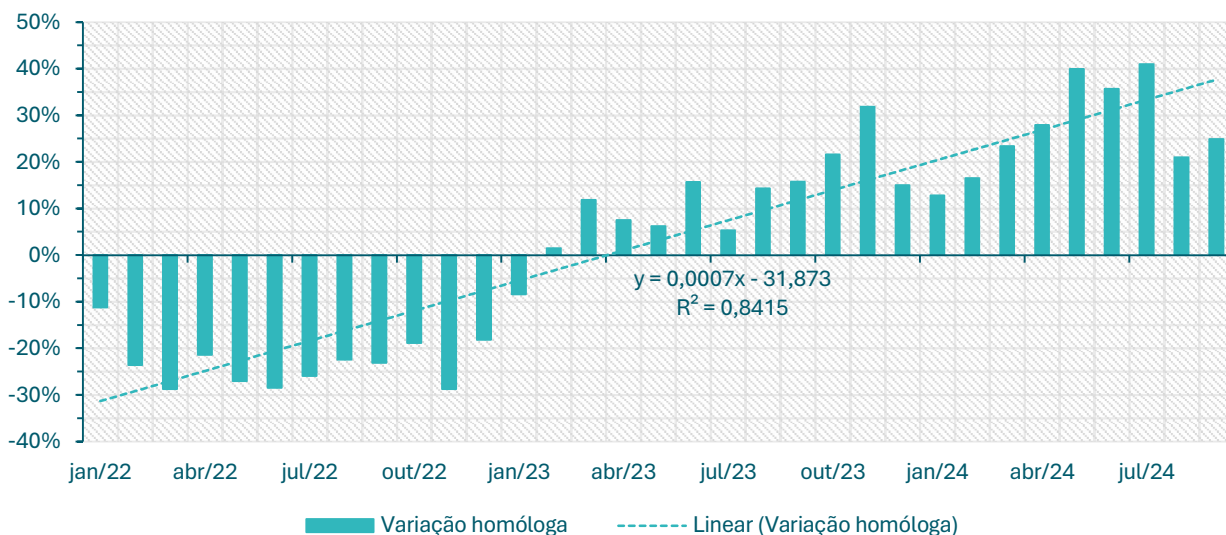

Inscritos no CEVFX [variação homóloga ; 12 meses]: Freguesia Alhandra, S. João dos Montes e Calhandriz

Inscritos no CEVFX [variação homóloga ; 12 meses]: Freguesia Alverca do Ribatejo, Sobralinho

Inscritos no CEVFX [variação homóloga ; 12 meses]: Freguesia Castanheira Ribatejo, Cachoeiras

Inscritos no CEVFX [variação homóloga ; 12 meses]: Freguesia Póvoa Santa Iria, Forte Casa

Inscritos no CEVFX [variação homóloga ; 12 meses]: Freguesia Vialonga

Inscritos no CEVFX [variação homóloga ; 12 meses]: Freguesia Vila Franca de Xira

Inscritos no CEVFX [variação homóloga ; jan'22 ->]: Freguesia Alhandra, S. João dos Montes e Calhandriz

Inscritos no CEVFX [variação homóloga ; jan'22 ->]: Freguesia Alverca do Ribatejo, Sobralinho

Inscritos no CEVFX [variação homóloga ; jan'22 ->]: Freguesia Castanheira Ribatejo, Cachoeiras