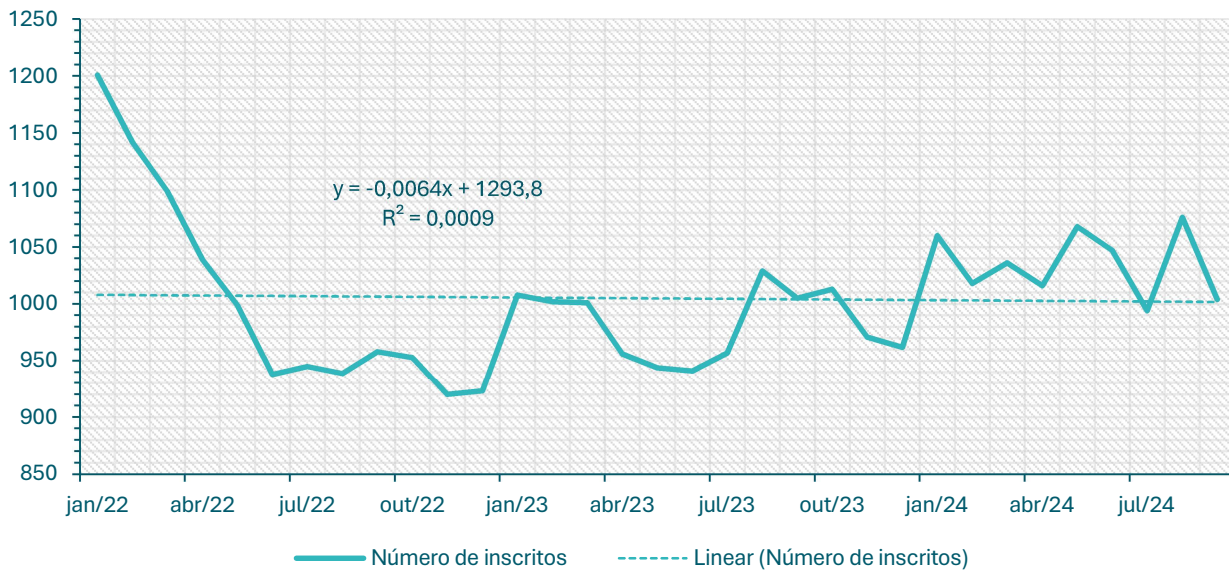

Inscritos no CEVFX [número ; jan'22 ->]: Freguesia Alhandra, S. João dos Montes, Calhandriz

Inscritos no CEVFX [número ; jan'22 ->]: Freguesia Alverca do Ribatejo, Sobralinho

Inscritos no CEVFX [número ; jan'22 ->]: Freguesia Castanheira Ribatejo, Cachoeiras

Inscritos no CEVFX [número ; jan'22 ->]: Freguesia Póvoa Santa Iria, Forte Casa

Inscritos no CEVFX [número ; jan'22 ->]: Freguesia Vialonga

Inscritos no CEVFX [número ; jan'22 ->]: Freguesia Vila Franca de Xira