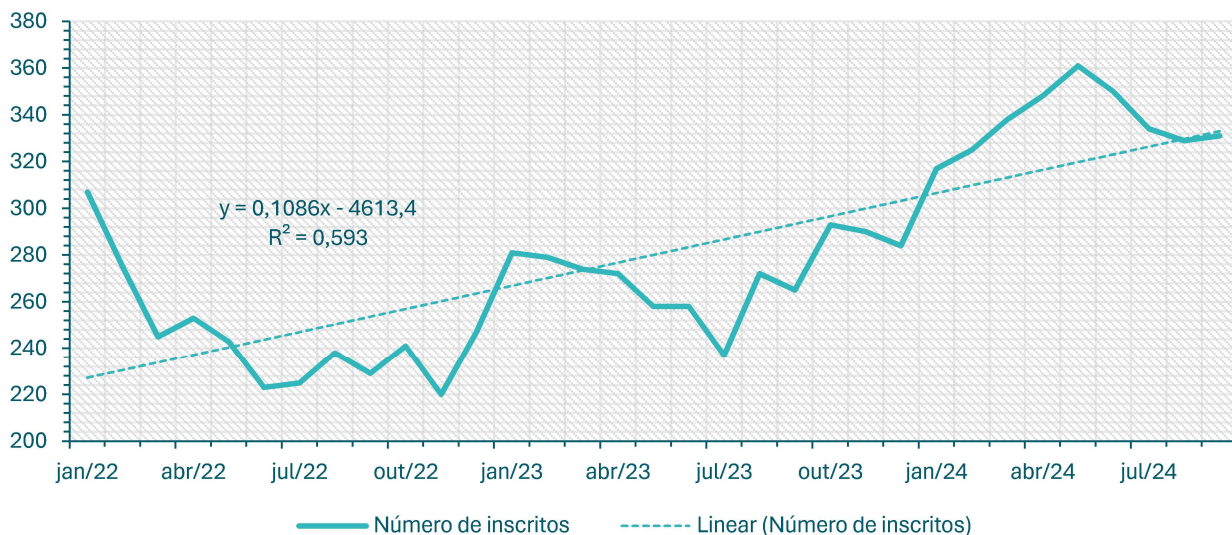

Inscritos no CEVFX [número ; 12 meses]: Freguesia Póvoa Santa Iria, Forte Casa

Inscritos no CEVFX [número ; 12 meses]: Freguesia Vialonga

Inscritos no CEVFX [número ; 12 meses]: Freguesia Vila Franca de Xira

Inscritos no CEVFX [número ; jan'22 ->]: Freguesia Alhandra, S. João dos Montes, Calhandriz

Inscritos no CEVFX [número ; jan'22 ->]: Freguesia Alverca do Ribatejo, Sobralinho

Inscritos no CEVFX [número ; jan'22 ->]: Freguesia Castanheira Ribatejo, Cachoeiras