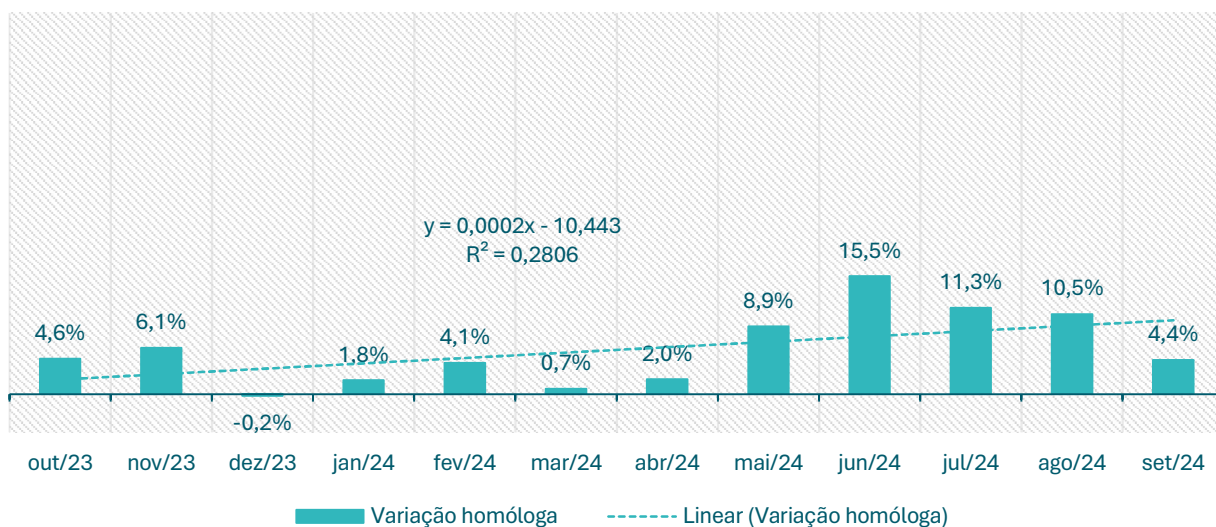

Inscritos no CEVFX [número ; jan'22 ->]: Freguesia Póvoa Santa Iria, Forte Casa

Inscritos no CEVFX [número ; jan'22 ->]: Freguesia Vialonga

Inscritos no CEVFX [número ; jan'22 ->]: Freguesia Vila Franca de Xira

Inscritos no CEVFX [variação homóloga ; 12 meses]: Freguesia Alhandra, S. João dos Montes e Calhandriz

Inscritos no CEVFX [variação homóloga ; 12 meses]: Freguesia Alverca do Ribatejo, Sobralinho

Inscritos no CEVFX [variação homóloga ; 12 meses]: Freguesia Castanheira Ribatejo, Cachoeiras