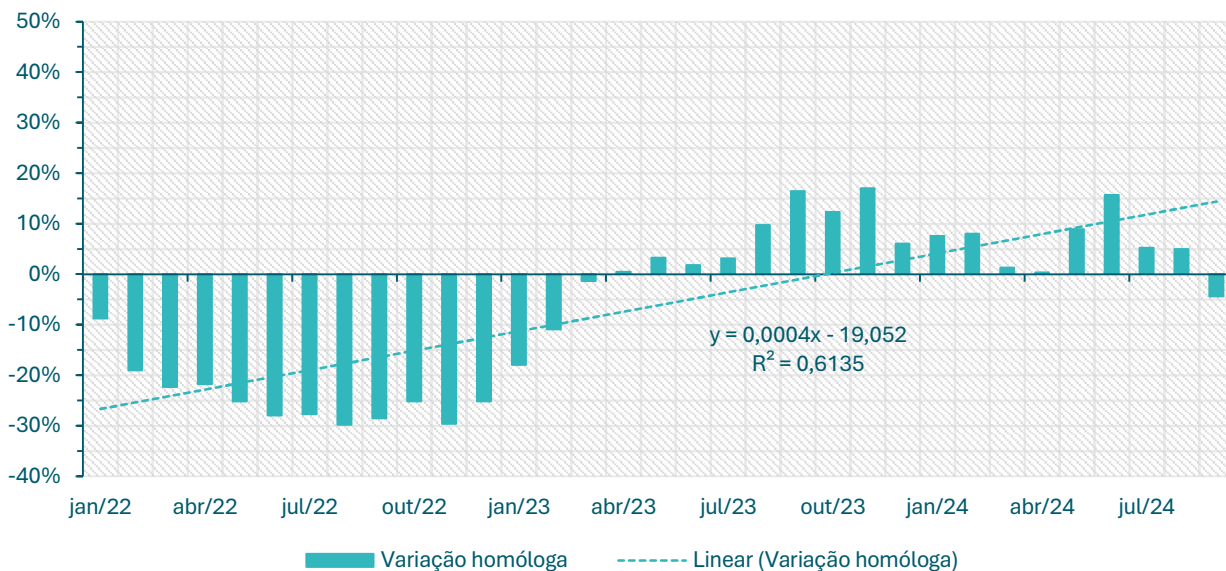

Inscritos no CEVFX [variação homóloga ; 12 meses]: Freguesia Póvoa Santa Iria, Forte Casa

Inscritos no CEVFX [variação homóloga ; 12 meses]: Freguesia Vialonga

Inscritos no CEVFX [variação homóloga ; 12 meses]: Freguesia Vila Franca de Xira

Inscritos no CEVFX [variação homóloga ; jan'22 ->]: Freguesia Alhandra, S. João dos Montes e Calhandriz

Inscritos no CEVFX [variação homóloga ; jan'22 ->]: Freguesia Alverca do Ribatejo, Sobralinho

Inscritos no CEVFX [variação homóloga ; jan'22 ->]: Freguesia Castanheira Ribatejo, Cachoeiras

Inscritos no CEVFX [variação homóloga ; jan'22 ->]: Freguesia Póvoa Santa Iria, Forte Casa

Inscritos no CEVFX [variação homóloga ; jan'22 ->]: Freguesia Vialonga

Inscritos no CEVFX [variação homóloga ; jan'22 ->]: Freguesia Vila Franca de Xira