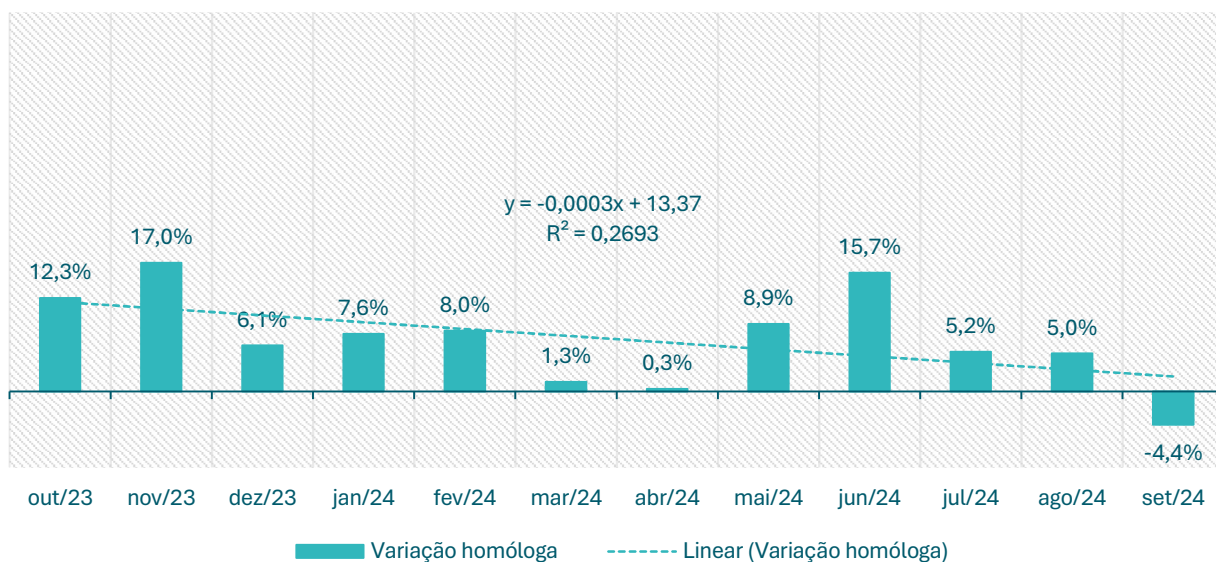

Inscritos no CEVFX [número ; jan'22 ->]: Freguesia Póvoa Santa Iria, Forte Casa

Inscritos no CEVFX [número ; jan'22 ->]: Freguesia Vialonga

Inscritos no CEVFX [número ; jan'22 ->]: Freguesia Vila Franca de Xira

Inscritos no CEVFX [variação homóloga ; 12 meses]: Freguesia Alhandra, S. João dos Montes e Calhandriz

Inscritos no CEVFX [variação homóloga ; 12 meses]: Freguesia Alverca do Ribatejo, Sobralinho

Inscritos no CEVFX [variação homóloga ; 12 meses]: Freguesia Castanheira Ribatejo, Cachoeiras

Inscritos no CEVFX [variação homóloga ; 12 meses]: Freguesia Póvoa Santa Iria, Forte Casa

Inscritos no CEVFX [variação homóloga ; 12 meses]: Freguesia Vialonga

Inscritos no CEVFX [variação homóloga ; 12 meses]: Freguesia Vila Franca de Xira