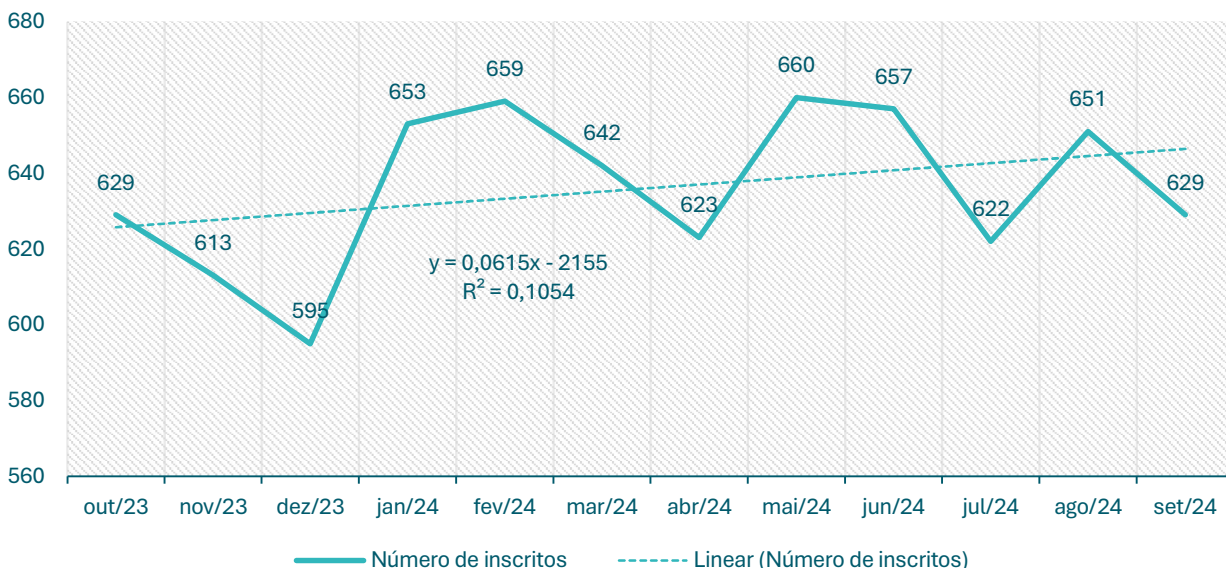

Inscritos no CEVFX [número ; 12 meses]: Freguesia Alhandra, S. João dos Montes, Calhandriz

Inscritos no CEVFX [número ; 12 meses]: Freguesia Alverca do Ribatejo, Sobralinho

Inscritos no CEVFX [número ; 12 meses]: Freguesia Castanheira Ribatejo, Cachoeiras

Inscritos no CEVFX [número ; 12 meses]: Freguesia Póvoa Santa Iria, Forte Casa

Inscritos no CEVFX [número ; 12 meses]: Freguesia Vialonga

Inscritos no CEVFX [número ; 12 meses]: Freguesia Vila Franca de Xira