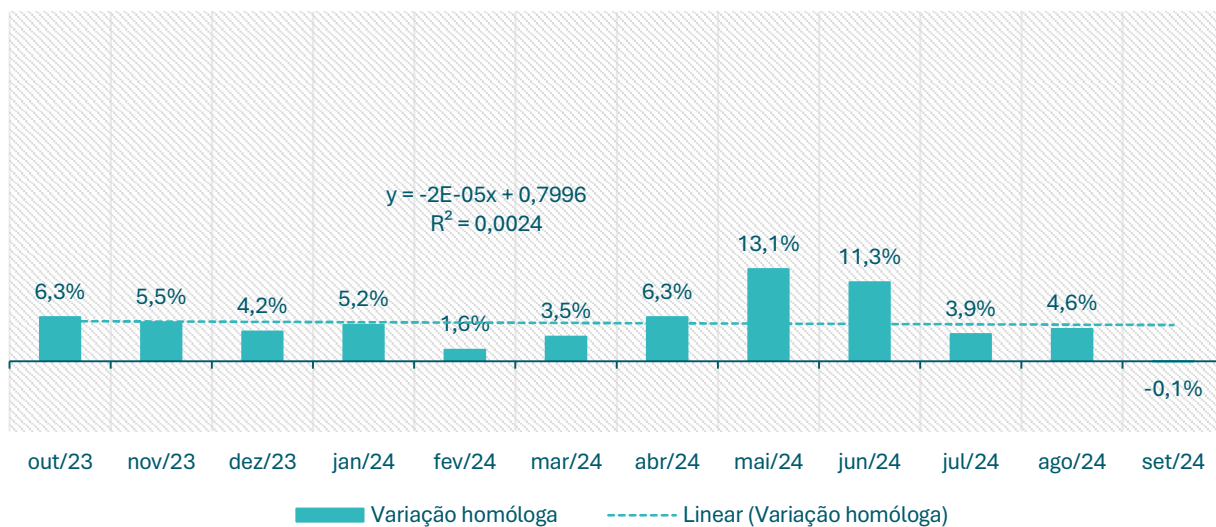

Inscritos no CEVFX [variação homóloga ; 12 meses]: Freguesia Alhandra, S. João dos Montes e Calhandriz

Inscritos no CEVFX [variação homóloga ; 12 meses]: Freguesia Alverca do Ribatejo, Sobralinho

Inscritos no CEVFX [variação homóloga ; 12 meses]: Freguesia Castanheira Ribatejo, Cachoeiras

Inscritos no CEVFX [variação homóloga ; 12 meses]: Freguesia Póvoa Santa Iria, Forte Casa

Inscritos no CEVFX [variação homóloga ; 12 meses]: Freguesia Vialonga

Inscritos no CEVFX [variação homóloga ; 12 meses]: Freguesia Vila Franca de Xira