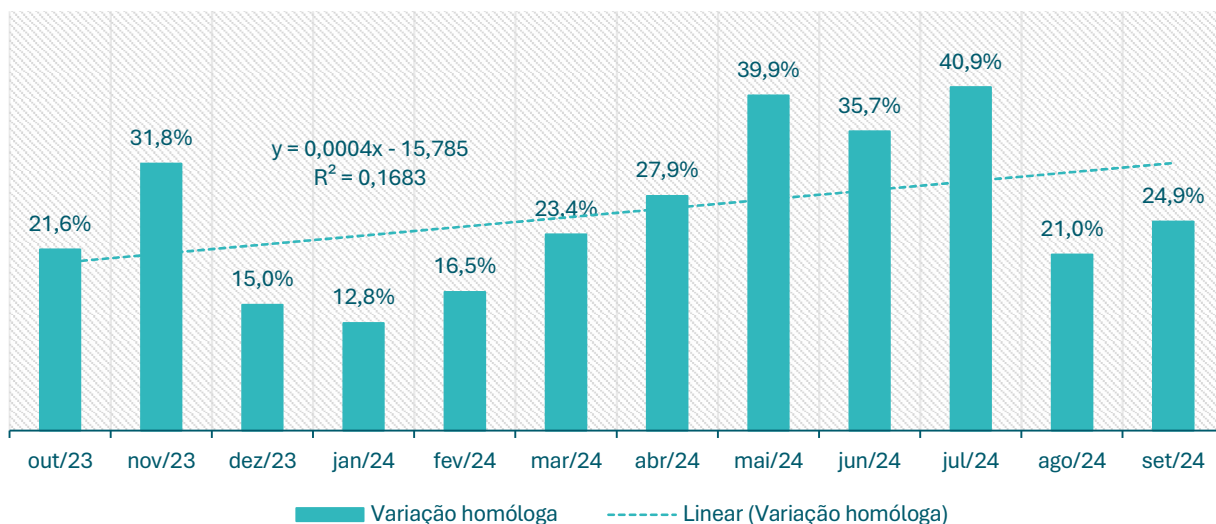

Inscritos no CEVFX [número ; jan'22 ->]: Freguesia Póvoa Santa Iria, Forte Casa

Inscritos no CEVFX [número ; jan'22 ->]: Freguesia Vialonga

Inscritos no CEVFX [número ; jan'22 ->]: Freguesia Vila Franca de Xira

Inscritos no CEVFX [variação homóloga ; 12 meses]: Freguesia Alhandra, S. João dos Montes e Calhandriz

Inscritos no CEVFX [variação homóloga ; 12 meses]: Freguesia Alverca do Ribatejo, Sobralinho

Inscritos no CEVFX [variação homóloga ; 12 meses]: Freguesia Castanheira Ribatejo, Cachoeiras