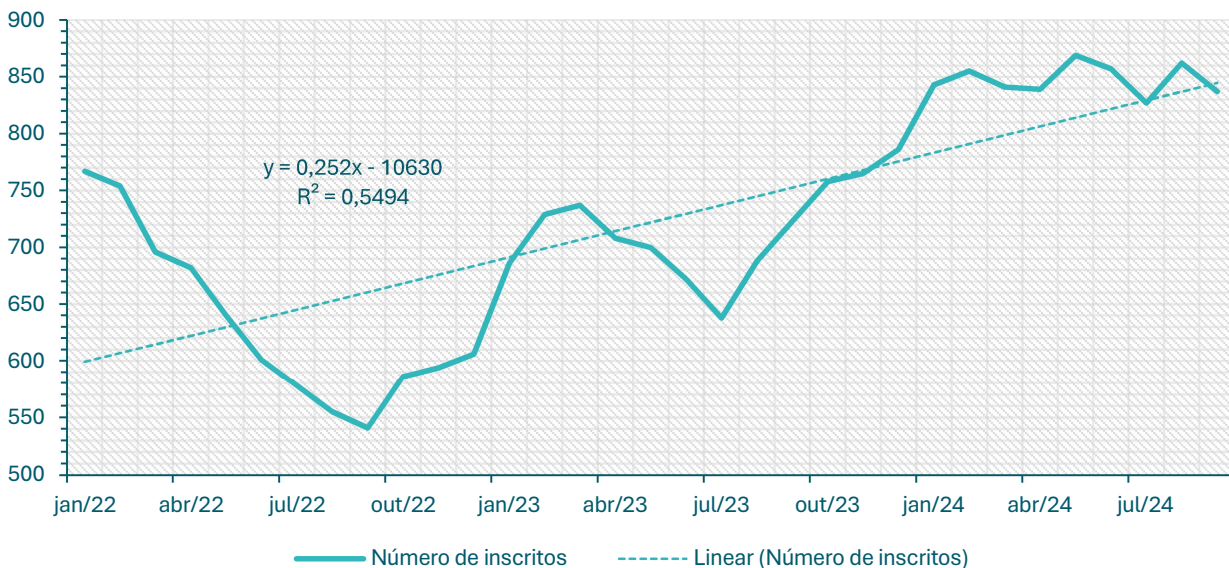

Inscritos no CEVFX [número ; 12 meses]: Freguesia Póvoa Santa Iria, Forte Casa

Inscritos no CEVFX [número ; 12 meses]: Freguesia Vialonga

Inscritos no CEVFX [número ; 12 meses]: Freguesia Vila Franca de Xira

Inscritos no CEVFX [número ; jan'22 ->]: Freguesia Alhandra, S. João dos Montes, Calhandriz

Inscritos no CEVFX [número ; jan'22 ->]: Freguesia Alverca do Ribatejo, Sobralinho

Inscritos no CEVFX [número ; jan'22 ->]: Freguesia Castanheira Ribatejo, Cachoeiras

Inscritos no CEVFX [número ; jan'22 ->]: Freguesia Póvoa Santa Iria, Forte Casa

Inscritos no CEVFX [número ; jan'22 ->]: Freguesia Vialonga

Inscritos no CEVFX [número ; jan'22 ->]: Freguesia Vila Franca de Xira