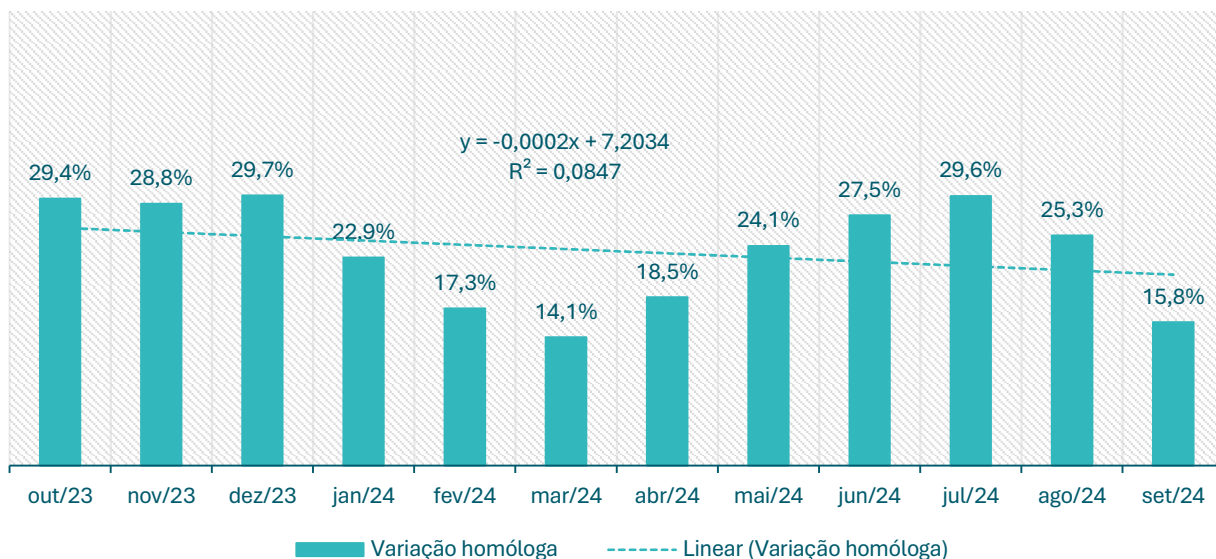

Inscritos no CEVFX [número ; jan'22 ->]: Freguesia Póvoa Santa Iria, Forte Casa

Inscritos no CEVFX [número ; jan'22 ->]: Freguesia Vialonga

Inscritos no CEVFX [número ; jan'22 ->]: Freguesia Vila Franca de Xira

Inscritos no CEVFX [variação homóloga ; 12 meses]: Freguesia Alhandra, S. João dos Montes e Calhandriz

Inscritos no CEVFX [variação homóloga ; 12 meses]: Freguesia Alverca do Ribatejo, Sobralinho

Inscritos no CEVFX [variação homóloga ; 12 meses]: Freguesia Castanheira Ribatejo, Cachoeiras

Inscritos no CEVFX [variação homóloga ; 12 meses]: Freguesia Póvoa Santa Iria, Forte Casa

Inscritos no CEVFX [variação homóloga ; 12 meses]: Freguesia Vialonga

Inscritos no CEVFX [variação homóloga ; 12 meses]: Freguesia Vila Franca de Xira