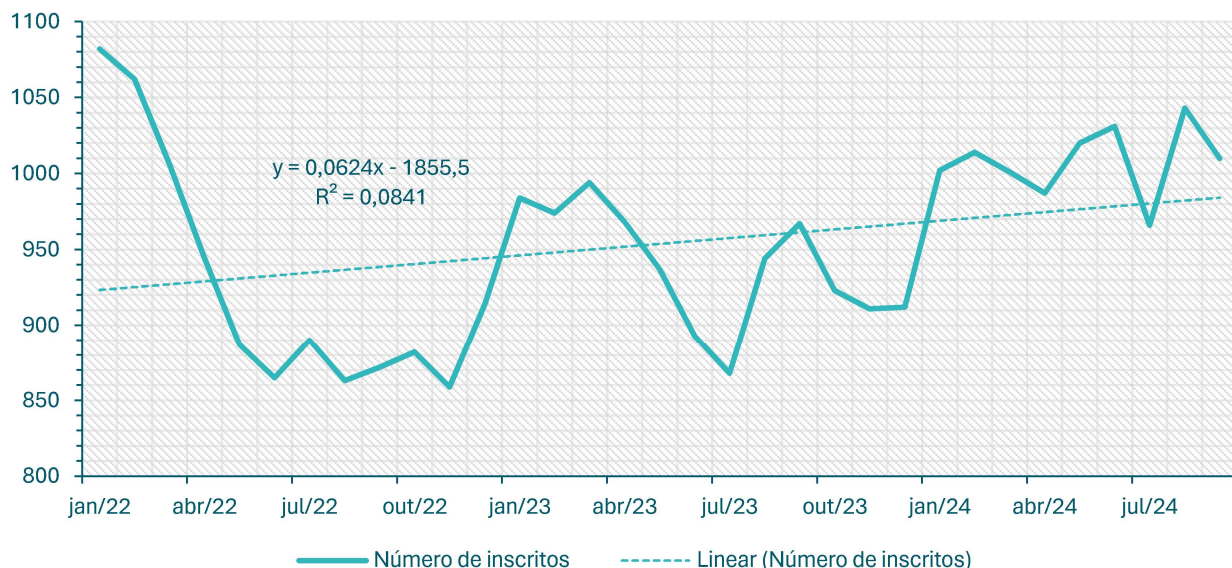

Inscritos no CEVFX [número ; jan'22 ->]: Freguesia Alverca do Ribatejo, Sobralinho