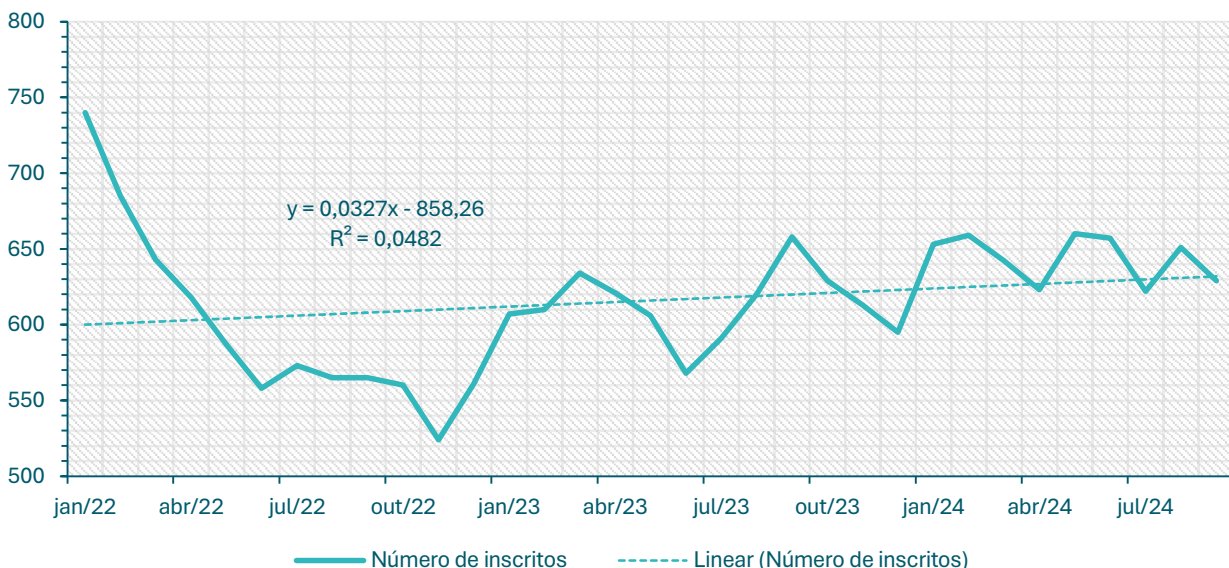

Inscritos no CEVFX [número ; jan'22 ->]: Freguesia Alhandra, S. João dos Montes, Calhandriz

Inscritos no CEVFX [número ; jan'22 ->]: Freguesia Alverca do Ribatejo, Sobralinho

Inscritos no CEVFX [número ; jan'22 ->]: Freguesia Castanheira Ribatejo, Cachoeiras

Inscritos no CEVFX [número ; jan'22 ->]: Freguesia Póvoa Santa Iria, Forte Casa

Inscritos no CEVFX [número ; jan'22 ->]: Freguesia Vialonga

Inscritos no CEVFX [número ; jan'22 ->]: Freguesia Vila Franca de Xira