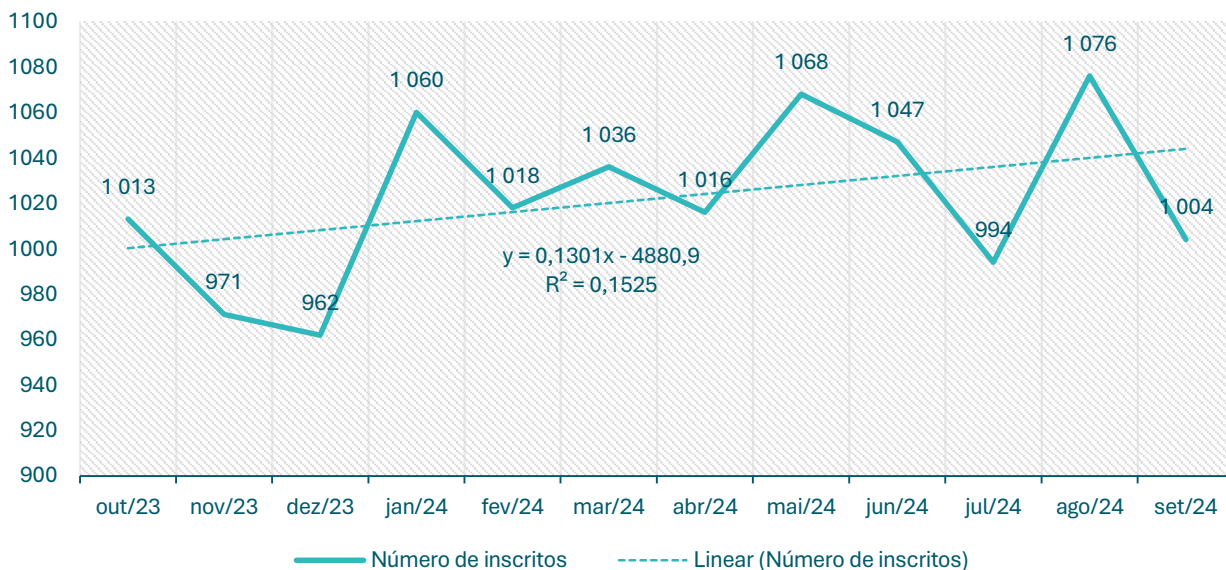

Inscritos no CEVFX [número ; 12 meses]: Freguesia Alhandra, S. João dos Montes, Calhandriz

Inscritos no CEVFX [número ; 12 meses]: Freguesia Alverca do Ribatejo, Sobralinho

Inscritos no CEVFX [número ; 12 meses]: Freguesia Castanheira Ribatejo, Cachoeiras

Inscritos no CEVFX [número ; 12 meses]: Freguesia Póvoa Santa Iria, Forte Casa

Inscritos no CEVFX [número ; 12 meses]: Freguesia Vialonga

Inscritos no CEVFX [número ; 12 meses]: Freguesia Vila Franca de Xira