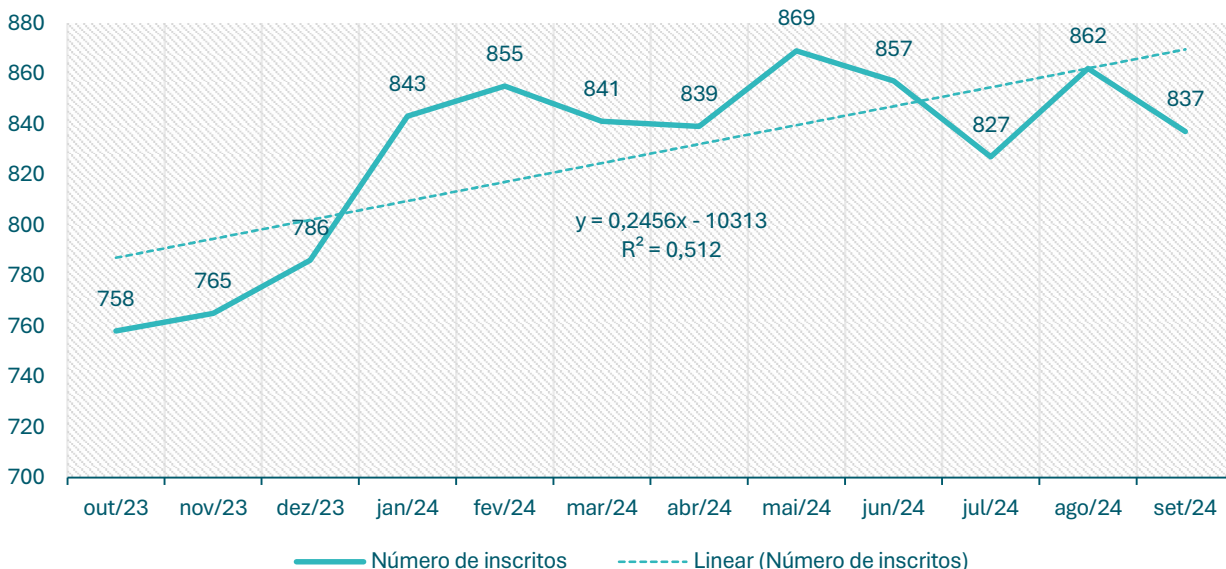

Inscritos no CEVFX [número ; 12 meses]: Freguesia Alhandra, S. João dos Montes, Calhandriz

Inscritos no CEVFX [número ; 12 meses]: Freguesia Alverca do Ribatejo, Sobralinho

Inscritos no CEVFX [número ; 12 meses]: Freguesia Castanheira Ribatejo, Cachoeiras

Inscritos no CEVFX [número ; 12 meses]: Freguesia Póvoa Santa Iria, Forte Casa

Inscritos no CEVFX [número ; 12 meses]: Freguesia Vialonga

Inscritos no CEVFX [número ; 12 meses]: Freguesia Vila Franca de Xira