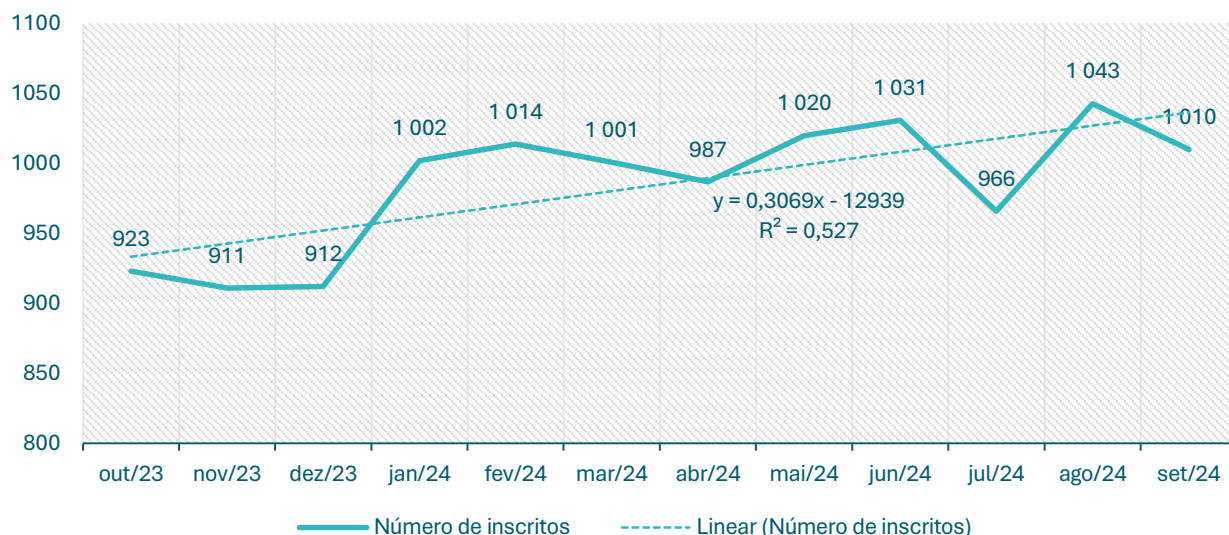

Inscritos no CEVFX [número ; 12 meses]: Freguesia Alhandra, S. João dos Montes, Calhandriz

Inscritos no CEVFX [número ; 12 meses]: Freguesia Alverca do Ribatejo, Sobralinho

Inscritos no CEVFX [número ; 12 meses]: Freguesia Castanheira Ribatejo, Cachoeiras

Inscritos no CEVFX [número ; 12 meses]: Freguesia Póvoa Santa Iria, Forte Casa

Inscritos no CEVFX [número ; 12 meses]: Freguesia Vialonga

Inscritos no CEVFX [número ; 12 meses]: Freguesia Vila Franca de Xira