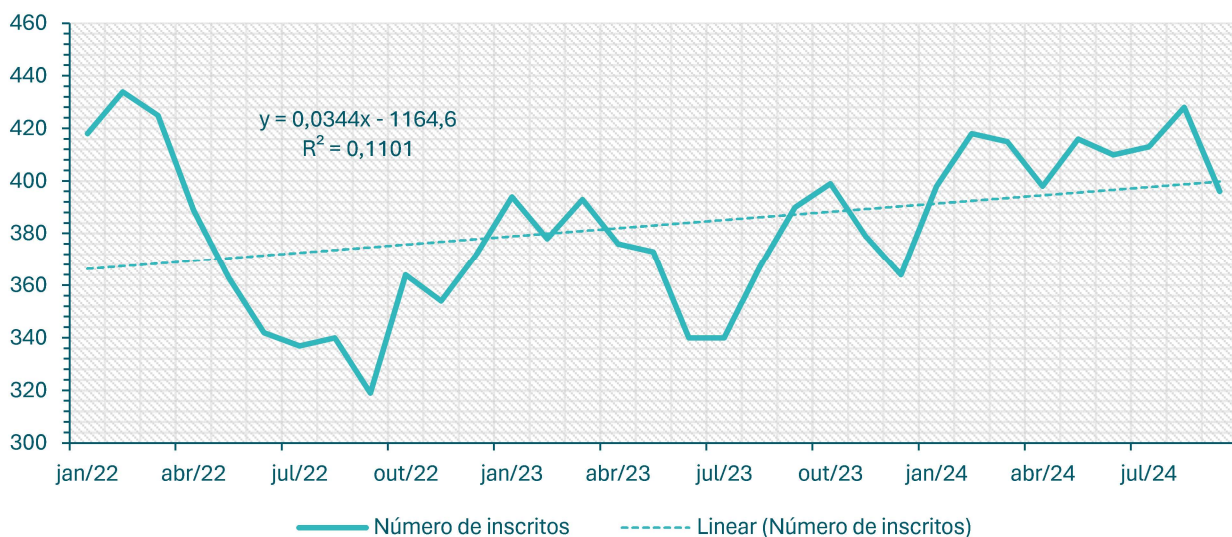

Inscritos no CEVFX [número ; jan'22 ->]: Freguesia Alhandra, S. João dos Montes, Calhandriz