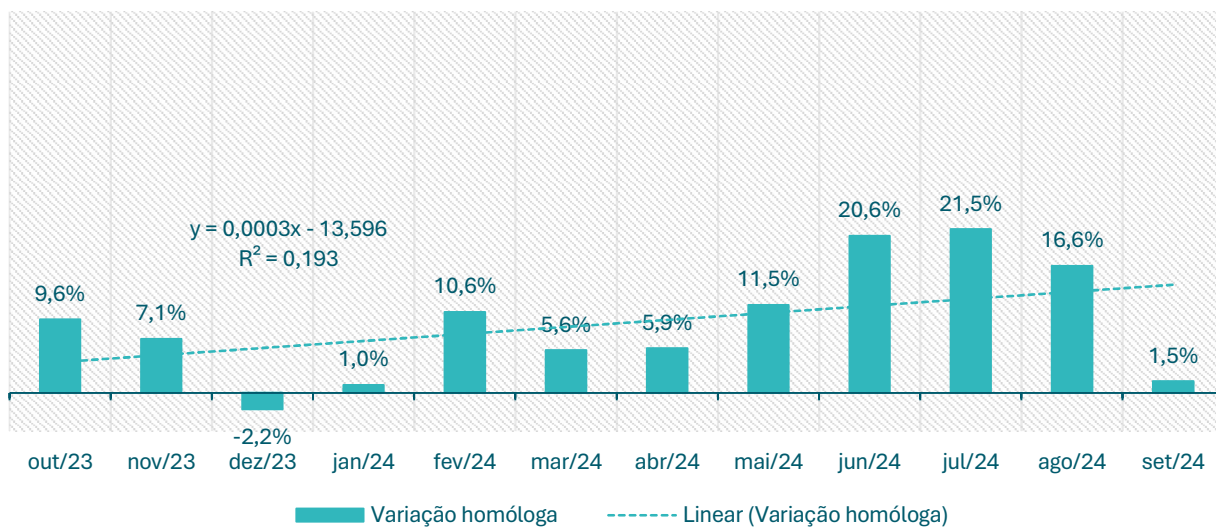

Inscritos no CEVFX [número ; jan'22 ->]: Freguesia Póvoa Santa Iria, Forte Casa

Inscritos no CEVFX [número ; jan'22 ->]: Freguesia Vialonga

Inscritos no CEVFX [número ; jan'22 ->]: Freguesia Vila Franca de Xira

Inscritos no CEVFX [variação homóloga ; 12 meses]: Freguesia Alhandra, S. João dos Montes e Calhandriz

Inscritos no CEVFX [variação homóloga ; 12 meses]: Freguesia Alverca do Ribatejo, Sobralinho

Inscritos no CEVFX [variação homóloga ; 12 meses]: Freguesia Castanheira Ribatejo, Cachoeiras