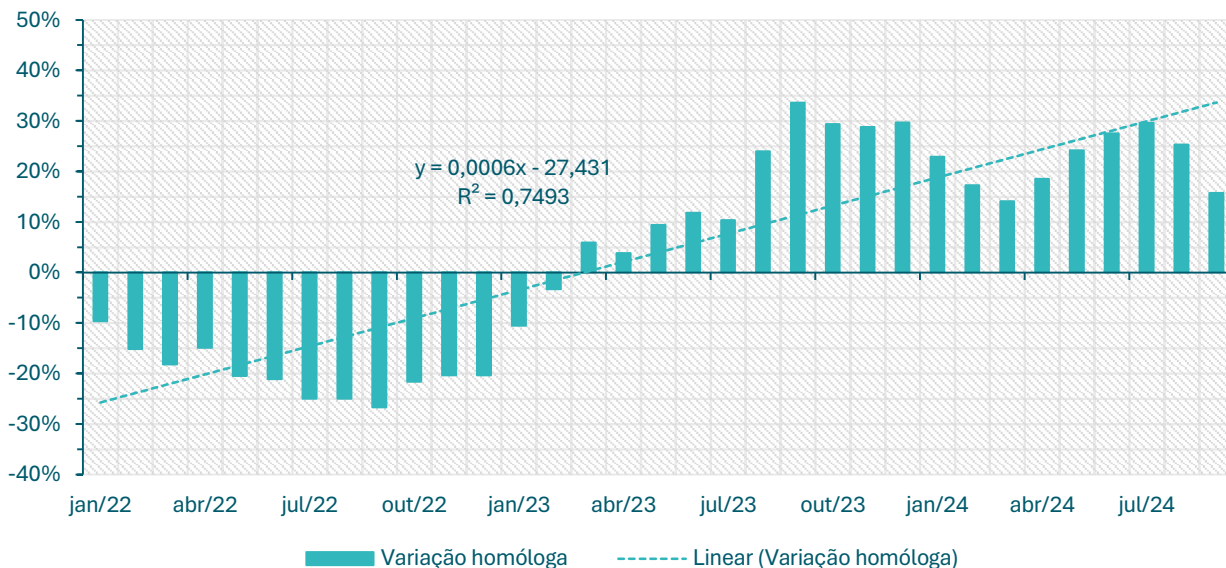

Inscritos no CEVFX [variação homóloga ; 12 meses]: Freguesia Póvoa Santa Iria, Forte Casa

Inscritos no CEVFX [variação homóloga ; 12 meses]: Freguesia Vialonga

Inscritos no CEVFX [variação homóloga ; 12 meses]: Freguesia Vila Franca de Xira

Inscritos no CEVFX [variação homóloga ; jan'22 ->]: Freguesia Alhandra, S. João dos Montes e Calhandriz

Inscritos no CEVFX [variação homóloga ; jan'22 ->]: Freguesia Alverca do Ribatejo, Sobralinho

Inscritos no CEVFX [variação homóloga ; jan'22 ->]: Freguesia Castanheira Ribatejo, Cachoeiras

Inscritos no CEVFX [variação homóloga ; jan'22 ->]: Freguesia Póvoa Santa Iria, Forte Casa

Inscritos no CEVFX [variação homóloga ; jan'22 ->]: Freguesia Vialonga

Inscritos no CEVFX [variação homóloga ; jan'22 ->]: Freguesia Vila Franca de Xira