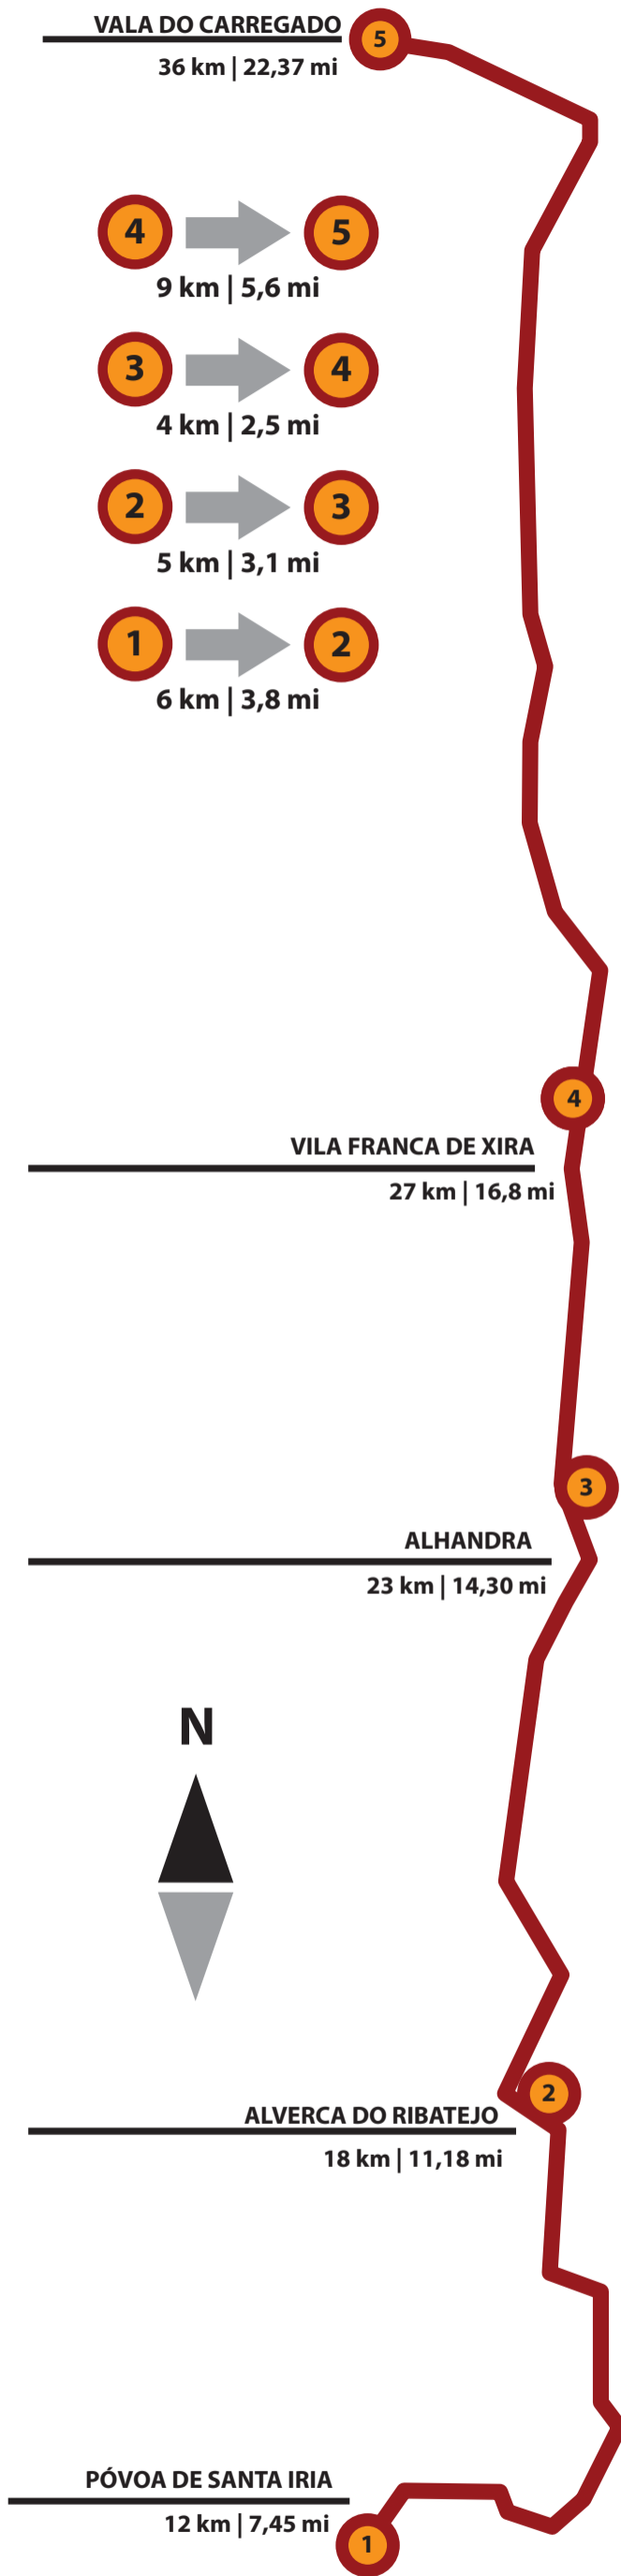

 FÁTIMA  
FATIMA  
99 km | 61,5 mi

 SANTIAGO DE COMPOSTELA  
SAINT-JACQUES-DE-COMPOSTELLE  
564 km | 350,4 mi

 LISBOA  
LISBON  
LISBONNE  
12 km | 7,45 mi