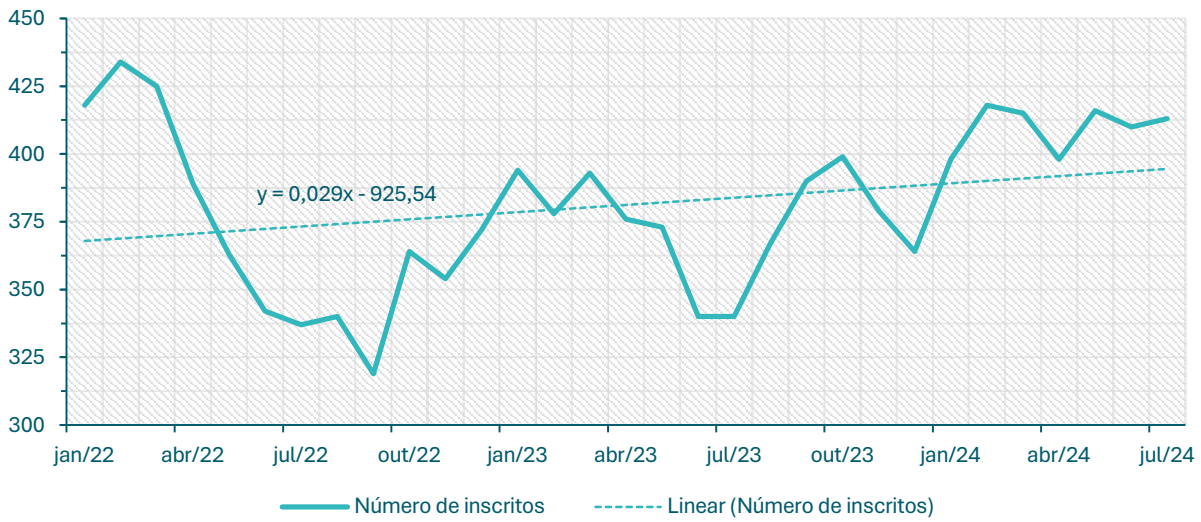

**Inscritos no CEVFX [número ; 12 meses]: Freguesia Póvoa Santa Iria, Forte Casa**

**Inscritos no CEVFX [número ; 12 meses]: Freguesia Vialonga**

**Inscritos no CEVFX [número ; 12 meses]: Freguesia Vila Franca de Xira**

**Inscritos no CEVFX [número ; jan'22 ->]: Freguesia Alhandra, S. João dos Montes, Calhandriz**

**Inscritos no CEVFX [número ; jan'22 ->]: Freguesia Alverca do Ribatejo, Sobralinho**

**Inscritos no CEVFX [número ; jan'22 ->]: Freguesia Castanheira Ribatejo, Cachoeiras**