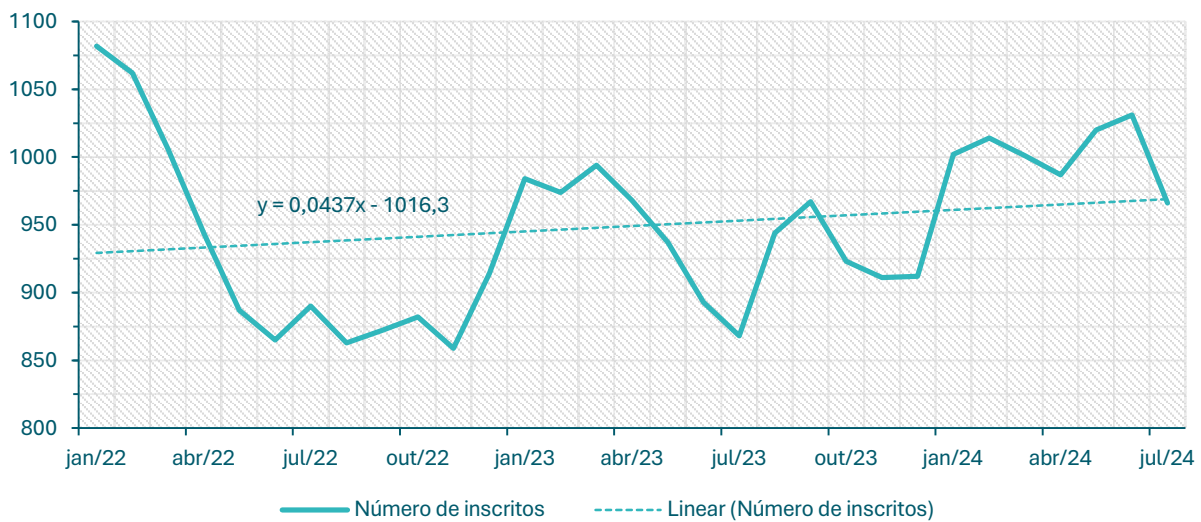

**Inscritos no CEVFX [número ; 12 meses]: Freguesia Póvoa Santa Iria, Forte Casa**

**Inscritos no CEVFX [número ; 12 meses]: Freguesia Vialonga**

**Inscritos no CEVFX [número ; 12 meses]: Freguesia Vila Franca de Xira**

**Inscritos no CEVFX [número ; jan'22 ->]: Freguesia Alhandra, S. João dos Montes, Calhandriz**

**Inscritos no CEVFX [número ; jan'22 ->]: Freguesia Alverca do Ribatejo, Sobralinho**

**Inscritos no CEVFX [número ; jan'22 ->]: Freguesia Castanheira Ribatejo, Cachoeiras**