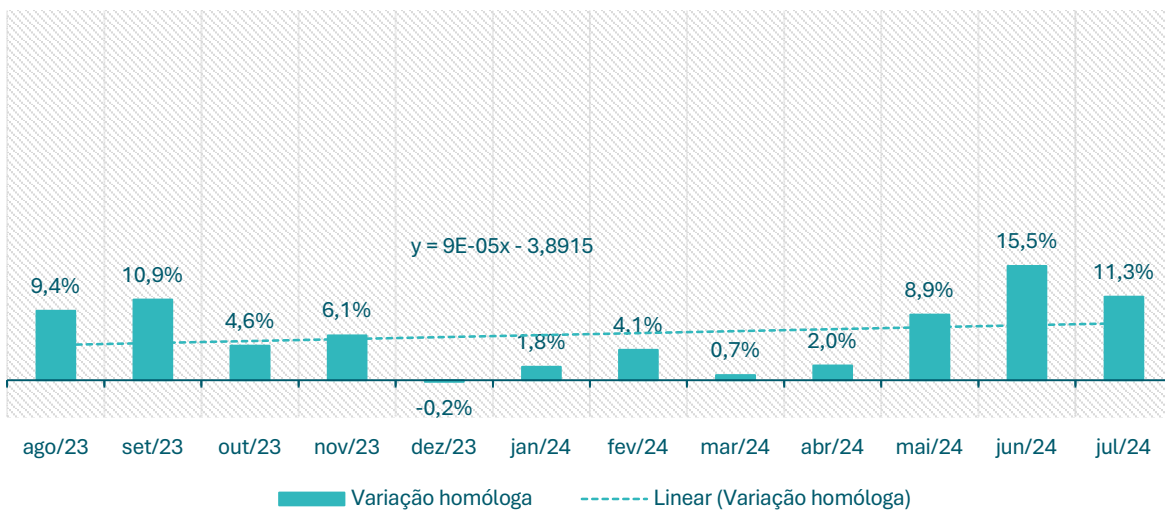

**Inscritos no CEVFX [número ; jan'22 ->]: Freguesia Póvoa Santa Iria, Forte Casa**

**Inscritos no CEVFX [número ; jan'22 ->]: Freguesia Vialonga**

**Inscritos no CEVFX [número ; jan'22 ->]: Freguesia Vila Franca de Xira**

**Inscritos no CEVFX [variação homóloga ; 12 meses]: Freguesia Alhandra, S. João dos Montes e Calhandriz**

**Inscritos no CEVFX [variação homóloga ; 12 meses]: Freguesia Alverca do Ribatejo, Sobralinho**