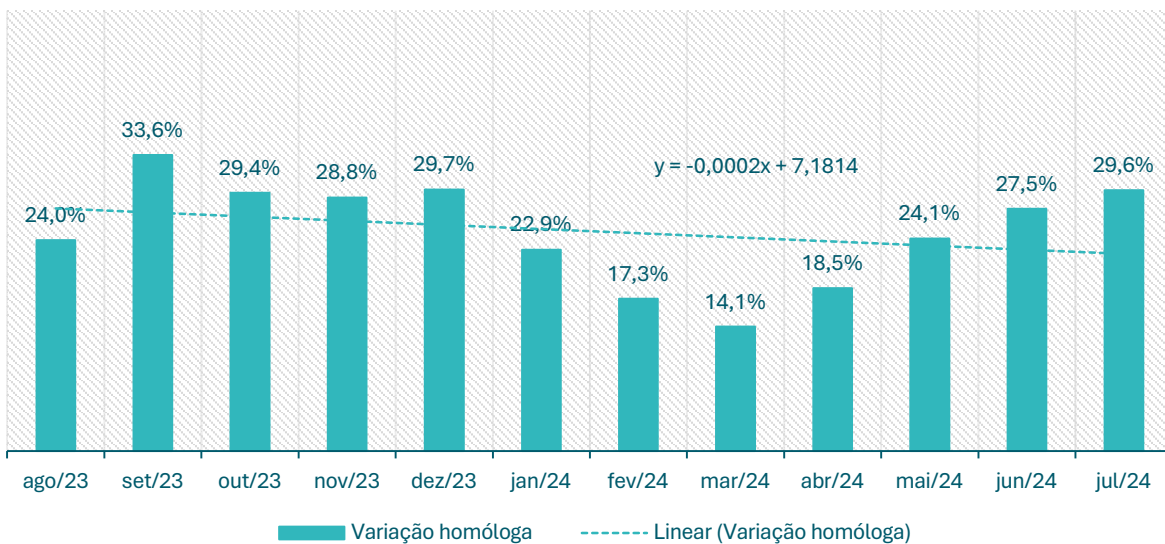

**Inscritos no CEVFX [variação homóloga ; 12 meses]: Freguesia Alhandra, S. João dos Montes e Calhandriz**

**Inscritos no CEVFX [variação homóloga ; 12 meses]: Freguesia Alverca do Ribatejo, Sobralinho**

**Inscritos no CEVFX [variação homóloga ; 12 meses]: Freguesia Castanheira Ribatejo, Cachoeiras**

**Inscritos no CEVFX [variação homóloga ; 12 meses]: Freguesia Póvoa Santa Iria, Forte Casa**

**Inscritos no CEVFX [variação homóloga ; 12 meses]: Freguesia Vialonga**

**Inscritos no CEVFX [variação homóloga ; 12 meses]: Freguesia Vila Franca de Xira**

**Inscritos no CEVFX [variação homóloga ; jan'22 ->]: Freguesia Alhandra, S. João dos Montes e Calhandriz**

**Inscritos no CEVFX [variação homóloga ; jan'22 ->]: Freguesia Alverca do Ribatejo, Sobralinho**