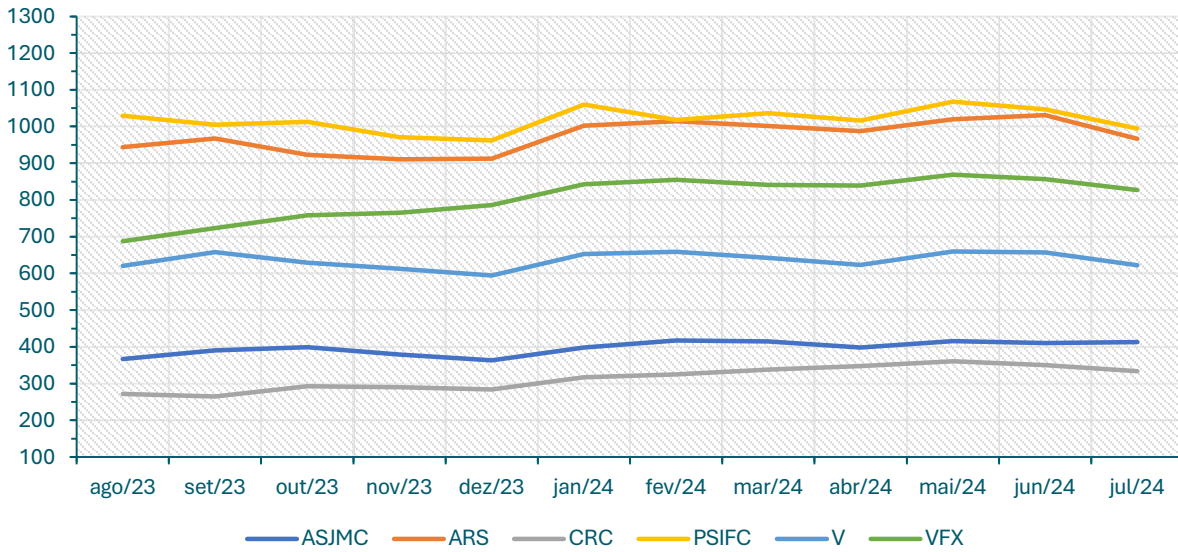

**Inscritos no CEVFX [variação homóloga ; 12 meses]: Freguesia Vila Franca de Xira**

**Inscritos no CEVFX [variação homóloga ; jan'22 ->]: Freguesia Alhandra, S. João dos Montes e Calhandriz**

**Inscritos no CEVFX [variação homóloga ; jan'22 ->]: Freguesia Alverca do Ribatejo, Sobralinho**

**Inscritos no CEVFX [variação homóloga ; jan'22 ->]: Freguesia Castanheira Ribatejo, Cachoeiras**

**Inscritos no CEVFX [variação homóloga ; jan'22 ->]: Freguesia Póvoa Santa Iria, Forte Casa**

**Inscritos no CEVFX [variação homóloga ; jan'22 ->]: Freguesia Vialonga**

**Inscritos no CEVFX [variação homóloga ; jan'22 ->]: Freguesia Vila Franca de Xira**

**Inscritos no CEVFX [número ; 12 meses]: Freguesias de Vila Franca de Xira**

**Inscritos no CEVFX [número ; jan'22 ->]: Freguesias de Vila Franca de Xira**