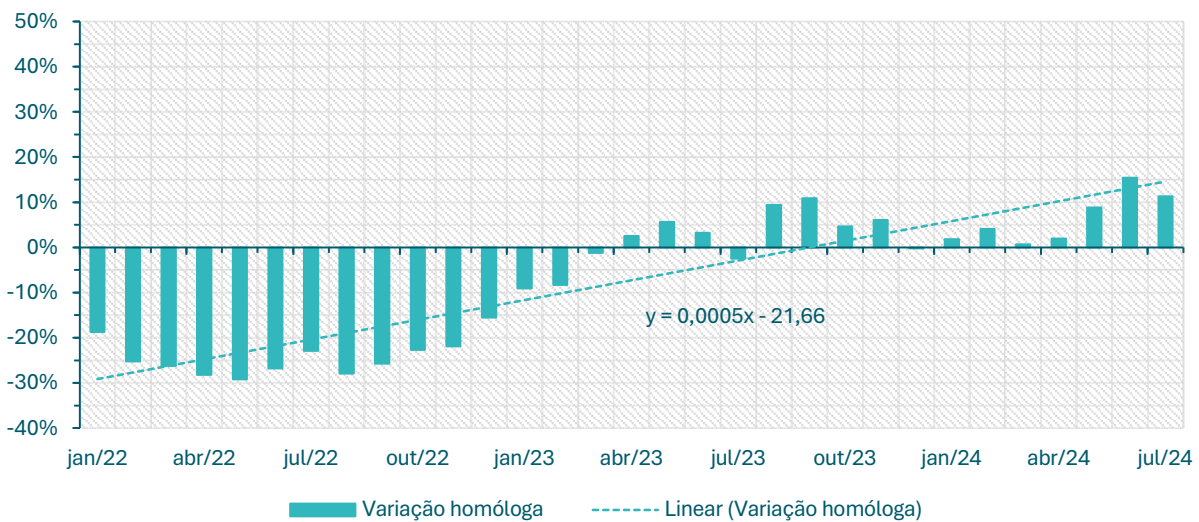

**Inscritos no CEVFX [variação homóloga ; 12 meses]: Freguesia Alhandra, S. João dos Montes e Calhandriz**

**Inscritos no CEVFX [variação homóloga ; 12 meses]: Freguesia Alverca do Ribatejo, Sobralinho**

**Inscritos no CEVFX [variação homóloga ; 12 meses]: Freguesia Castanheira Ribatejo, Cachoeiras**

**Inscritos no CEVFX [variação homóloga ; 12 meses]: Freguesia Póvoa Santa Iria, Forte Casa**

**Inscritos no CEVFX [variação homóloga ; 12 meses]: Freguesia Vialonga**

**Inscritos no CEVFX [variação homóloga ; 12 meses]: Freguesia Vila Franca de Xira**

**Inscritos no CEVFX [variação homóloga ; jan'22 ->]: Freguesia Alhandra, S. João dos Montes e Calhandriz**

**Inscritos no CEVFX [variação homóloga ; jan'22 ->]: Freguesia Alverca do Ribatejo, Sobralinho**