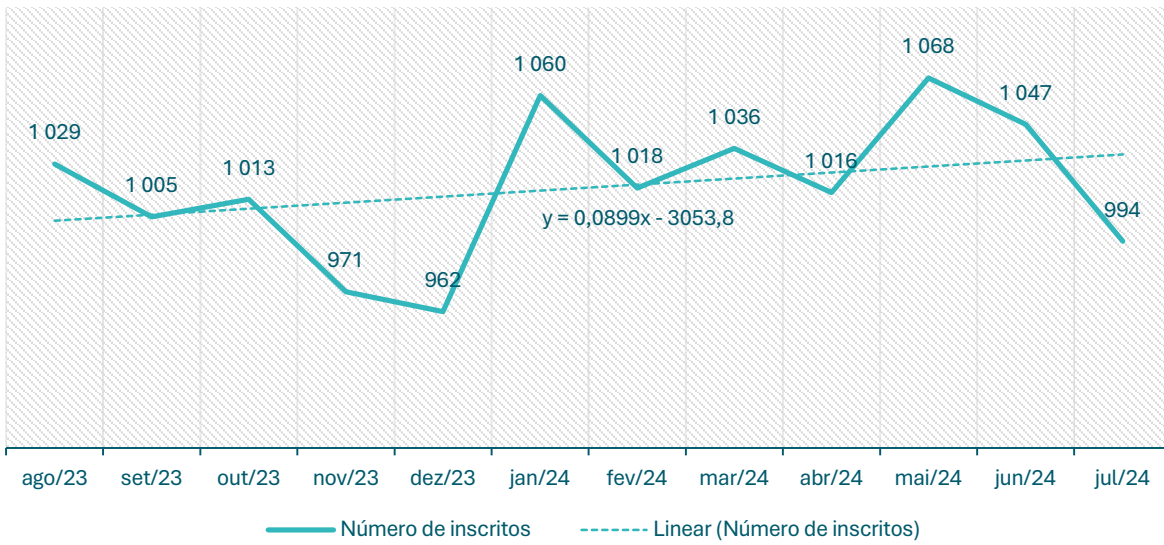

**Inscritos no CEVFX [número ; 12 meses]: Freguesia Alhandra, S. João dos Montes, Calhandriz**

**Inscritos no CEVFX [número ; 12 meses]: Freguesia Alverca do Ribatejo, Sobralinho**

**Inscritos no CEVFX [número ; 12 meses]: Freguesia Castanheira Ribatejo, Cachoeiras**

**Inscritos no CEVFX [número ; 12 meses]: Freguesia Póvoa Santa Iria, Forte Casa**

**Inscritos no CEVFX [número ; 12 meses]: Freguesia Vialonga**

**Inscritos no CEVFX [número ; 12 meses]: Freguesia Vila Franca de Xira**