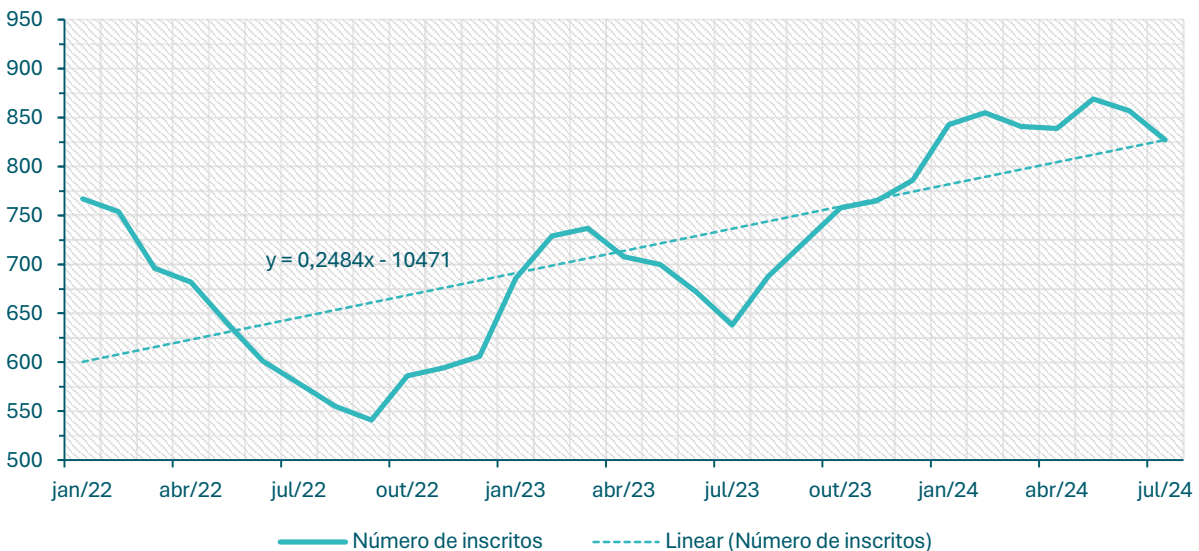

**Inscritos no CEVFX [número ; jan'22 ->]: Freguesia Alhandra, S. João dos Montes, Calhandriz**

**Inscritos no CEVFX [número ; jan'22 ->]: Freguesia Alverca do Ribatejo, Sobralinho**

**Inscritos no CEVFX [número ; jan'22 ->]: Freguesia Castanheira Ribatejo, Cachoeiras**

**Inscritos no CEVFX [número ; jan'22 ->]: Freguesia Póvoa Santa Iria, Forte Casa**

**Inscritos no CEVFX [número ; jan'22 ->]: Freguesia Vialonga**

**Inscritos no CEVFX [número ; jan'22 ->]: Freguesia Vila Franca de Xira**