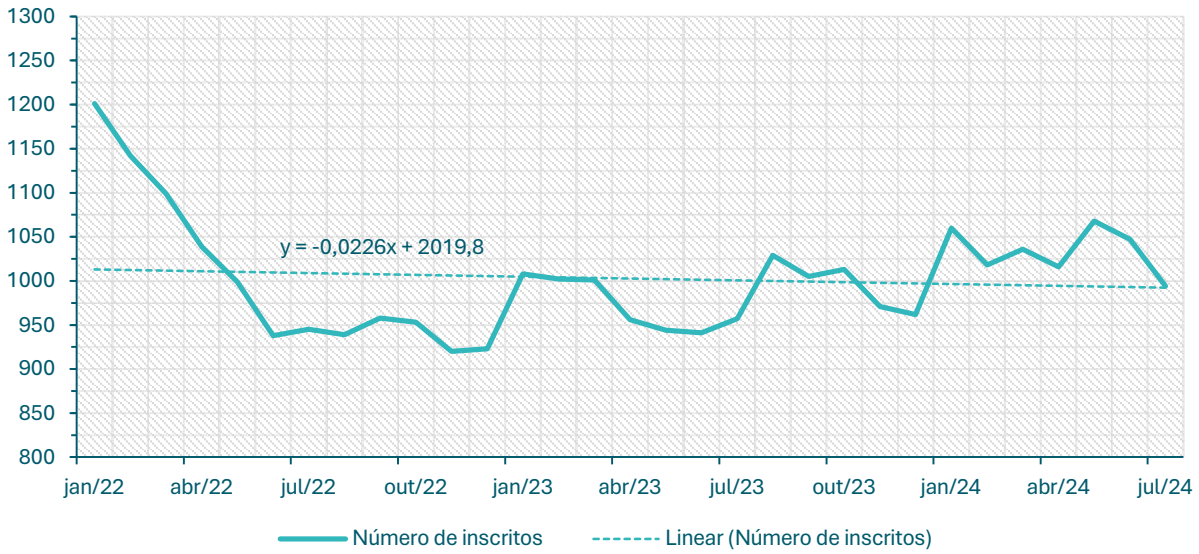

**Inscritos no CEVFX [número ; 12 meses]: Freguesia Póvoa Santa Iria, Forte Casa**

**Inscritos no CEVFX [número ; 12 meses]: Freguesia Vialonga**

**Inscritos no CEVFX [número ; 12 meses]: Freguesia Vila Franca de Xira**

**Inscritos no CEVFX [número ; jan'22 ->]: Freguesia Alhandra, S. João dos Montes, Calhandriz**

**Inscritos no CEVFX [número ; jan'22 ->]: Freguesia Alverca do Ribatejo, Sobralinho**

**Inscritos no CEVFX [número ; jan'22 ->]: Freguesia Castanheira Ribatejo, Cachoeiras**

**Inscritos no CEVFX [número ; jan'22 ->]: Freguesia Póvoa Santa Iria, Forte Casa**

**Inscritos no CEVFX [número ; jan'22 ->]: Freguesia Vialonga**

**Inscritos no CEVFX [número ; jan'22 ->]: Freguesia Vila Franca de Xira**