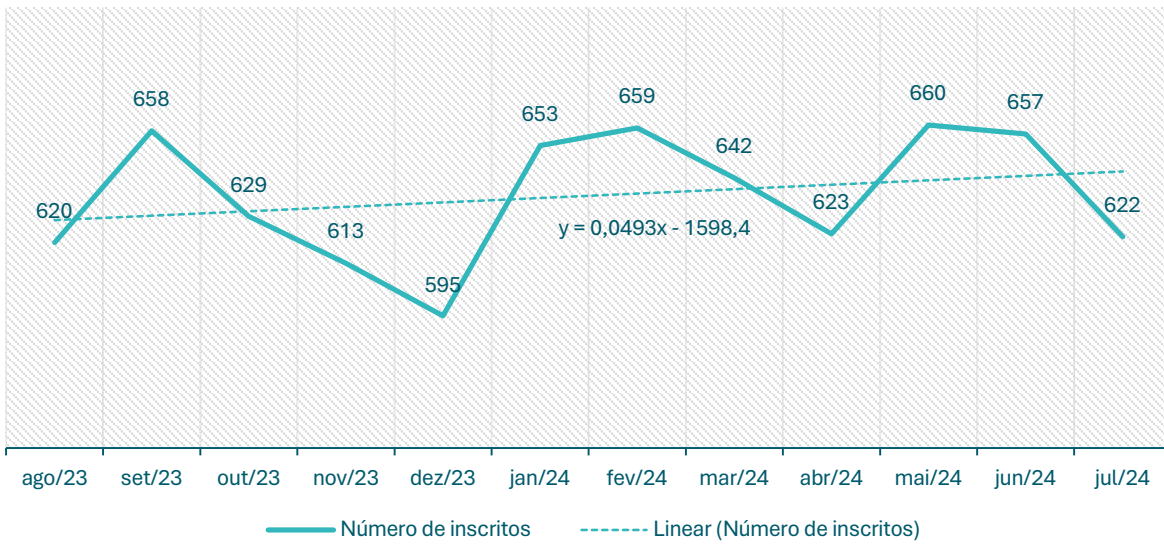

**Inscritos no CEVFX [número ; 12 meses]: Freguesia Alhandra, S. João dos Montes, Calhandriz**

**Inscritos no CEVFX [número ; 12 meses]: Freguesia Alverca do Ribatejo, Sobralinho**

**Inscritos no CEVFX [número ; 12 meses]: Freguesia Castanheira Ribatejo, Cachoeiras**

**Inscritos no CEVFX [número ; 12 meses]: Freguesia Póvoa Santa Iria, Forte Casa**

**Inscritos no CEVFX [número ; 12 meses]: Freguesia Vialonga**

**Inscritos no CEVFX [número ; 12 meses]: Freguesia Vila Franca de Xira**