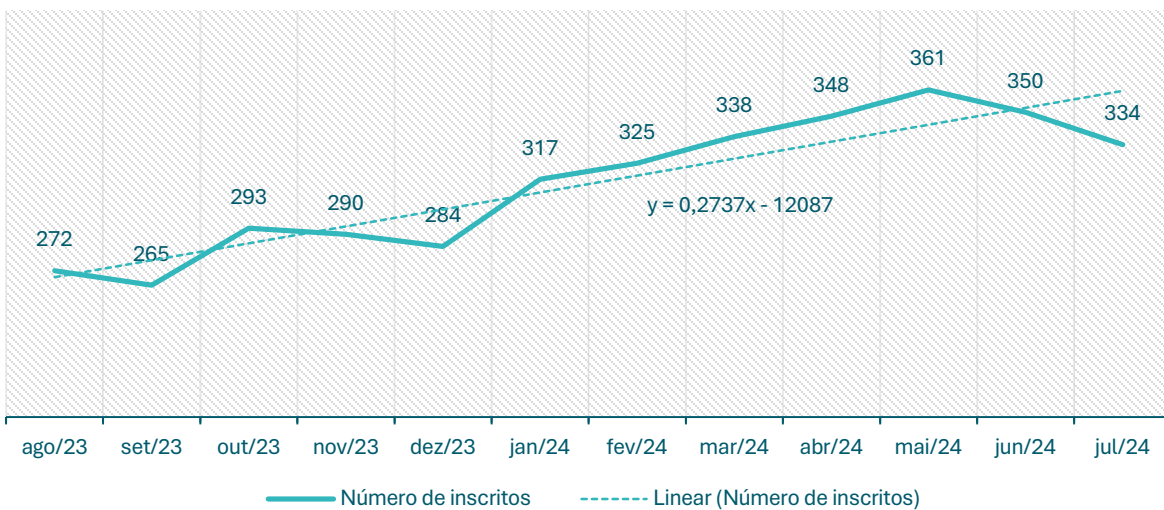

**Inscritos no CEVFX [número ; 12 meses]: Freguesia Alhandra, S. João dos Montes, Calhandriz**

**Inscritos no CEVFX [número ; 12 meses]: Freguesia Alverca do Ribatejo, Sobralinho**

**Inscritos no CEVFX [número ; 12 meses]: Freguesia Castanheira Ribatejo, Cachoeiras**

**Inscritos no CEVFX [número ; 12 meses]: Freguesia Póvoa Santa Iria, Forte Casa**

**Inscritos no CEVFX [número ; 12 meses]: Freguesia Vialonga**

**Inscritos no CEVFX [número ; 12 meses]: Freguesia Vila Franca de Xira**