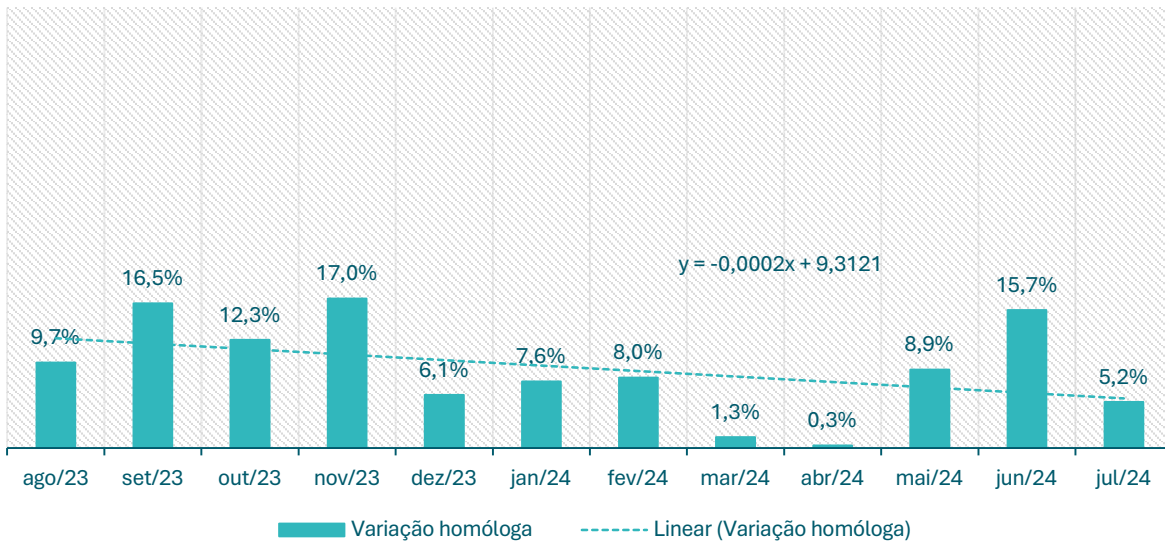

**Inscritos no CEVFX [número ; jan'22 ->]: Freguesia Póvoa Santa Iria, Forte Casa**

**Inscritos no CEVFX [número ; jan'22 ->]: Freguesia Vialonga**

**Inscritos no CEVFX [número ; jan'22 ->]: Freguesia Vila Franca de Xira**

**Inscritos no CEVFX [variação homóloga ; 12 meses]: Freguesia Alhandra, S. João dos Montes e Calhandriz**

**Inscritos no CEVFX [variação homóloga ; 12 meses]: Freguesia Alverca do Ribatejo, Sobralinho**

**Inscritos no CEVFX [variação homóloga ; 12 meses]: Freguesia Castanheira Ribatejo, Cachoeiras**

**Inscritos no CEVFX [variação homóloga ; 12 meses]: Freguesia Póvoa Santa Iria, Forte Casa**

**Inscritos no CEVFX [variação homóloga ; 12 meses]: Freguesia Vialonga**