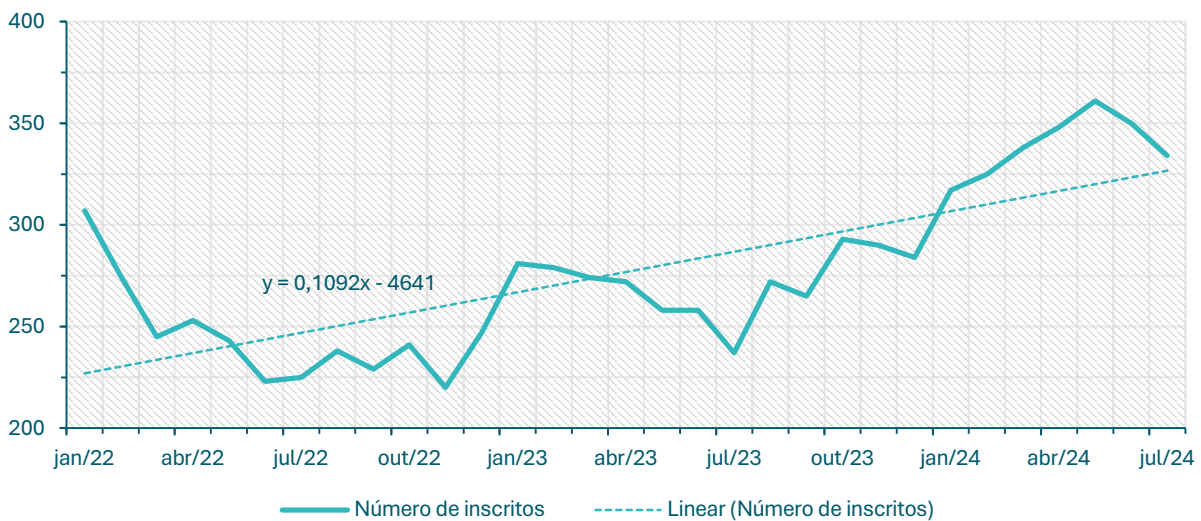

**Inscritos no CEVFX [número ; 12 meses]: Freguesia Póvoa Santa Iria, Forte Casa**

**Inscritos no CEVFX [número ; 12 meses]: Freguesia Vialonga**

**Inscritos no CEVFX [número ; 12 meses]: Freguesia Vila Franca de Xira**

**Inscritos no CEVFX [número ; jan'22 ->]: Freguesia Alhandra, S. João dos Montes, Calhandriz**

**Inscritos no CEVFX [número ; jan'22 ->]: Freguesia Alverca do Ribatejo, Sobralinho**

**Inscritos no CEVFX [número ; jan'22 ->]: Freguesia Castanheira Ribatejo, Cachoeiras**