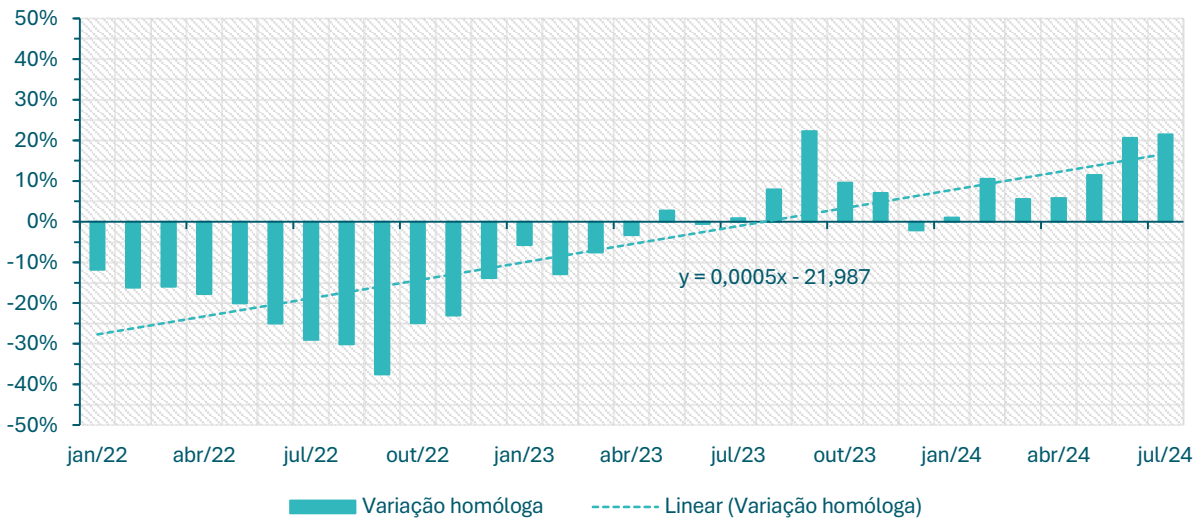

**Inscritos no CEVFX [variação homóloga ; 12 meses]: Freguesia Alhandra, S. João dos Montes e Calhandriz**

**Inscritos no CEVFX [variação homóloga ; 12 meses]: Freguesia Alverca do Ribatejo, Sobralinho**

**Inscritos no CEVFX [variação homóloga ; 12 meses]: Freguesia Castanheira Ribatejo, Cachoeiras**

**Inscritos no CEVFX [variação homóloga ; 12 meses]: Freguesia Póvoa Santa Iria, Forte Casa**

**Inscritos no CEVFX [variação homóloga ; 12 meses]: Freguesia Vialonga**

**Inscritos no CEVFX [variação homóloga ; 12 meses]: Freguesia Vila Franca de Xira**

**Inscritos no CEVFX [variação homóloga ; jan'22 ->]: Freguesia Alhandra, S. João dos Montes e Calhandriz**

**Inscritos no CEVFX [variação homóloga ; jan'22 ->]: Freguesia Alverca do Ribatejo, Sobralinho**