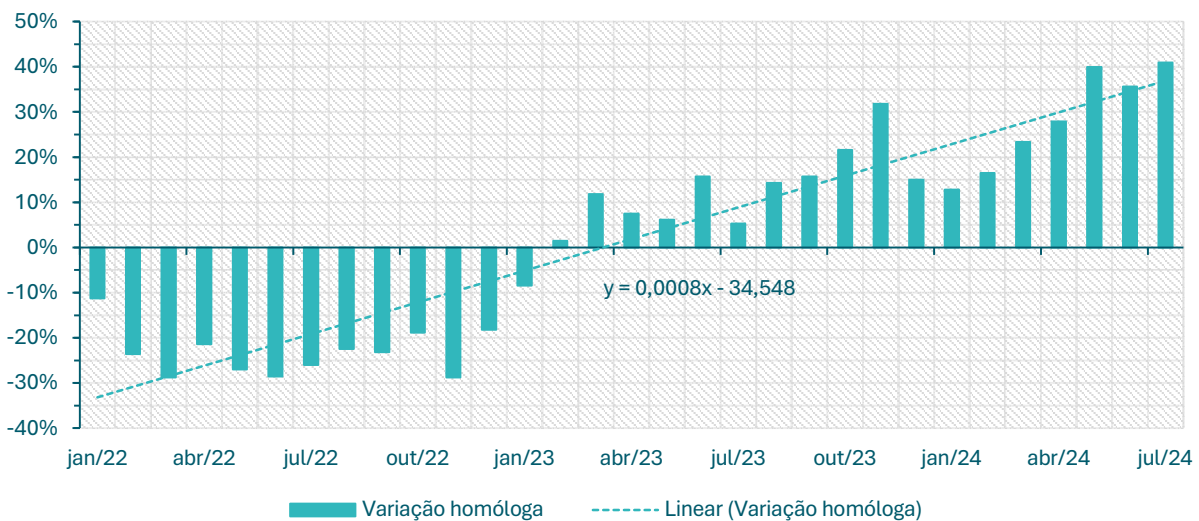

**Inscritos no CEVFX [variação homóloga ; 12 meses]: Freguesia Castanheira Ribatejo, Cachoeiras**

**Inscritos no CEVFX [variação homóloga ; 12 meses]: Freguesia Póvoa Santa Iria, Forte Casa**

**Inscritos no CEVFX [variação homóloga ; 12 meses]: Freguesia Vialonga**

**Inscritos no CEVFX [variação homóloga ; 12 meses]: Freguesia Vila Franca de Xira**

**Inscritos no CEVFX [variação homóloga ; jan'22 ->]: Freguesia Alhandra, S. João dos Montes e Calhandriz**

**Inscritos no CEVFX [variação homóloga ; jan'22 ->]: Freguesia Alverca do Ribatejo, Sobralinho**

**Inscritos no CEVFX [variação homóloga ; jan'22 ->]: Freguesia Castanheira Ribatejo, Cachoeiras**

**Inscritos no CEVFX [variação homóloga ; jan'22 ->]: Freguesia Póvoa Santa Iria, Forte Casa**

**Inscritos no CEVFX [variação homóloga ; jan'22 ->]: Freguesia Vialonga**