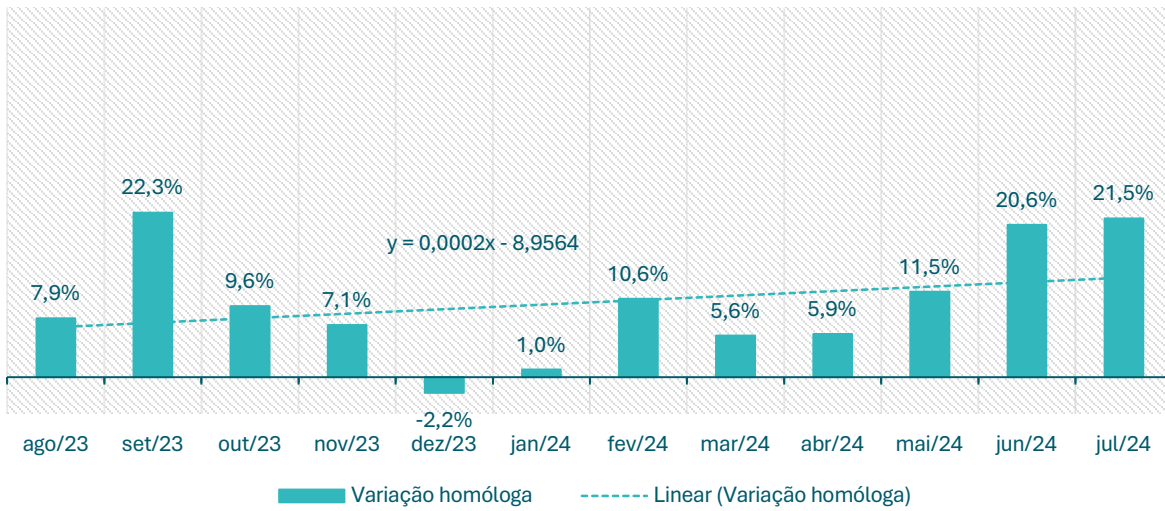

**Inscritos no CEVFX [número ; jan'22 ->]: Freguesia Póvoa Santa Iria, Forte Casa**

**Inscritos no CEVFX [número ; jan'22 ->]: Freguesia Vialonga**

**Inscritos no CEVFX [número ; jan'22 ->]: Freguesia Vila Franca de Xira**

**Inscritos no CEVFX [variação homóloga ; 12 meses]: Freguesia Alhandra, S. João dos Montes e Calhandriz**

**Inscritos no CEVFX [variação homóloga ; 12 meses]: Freguesia Alverca do Ribatejo, Sobralinho**