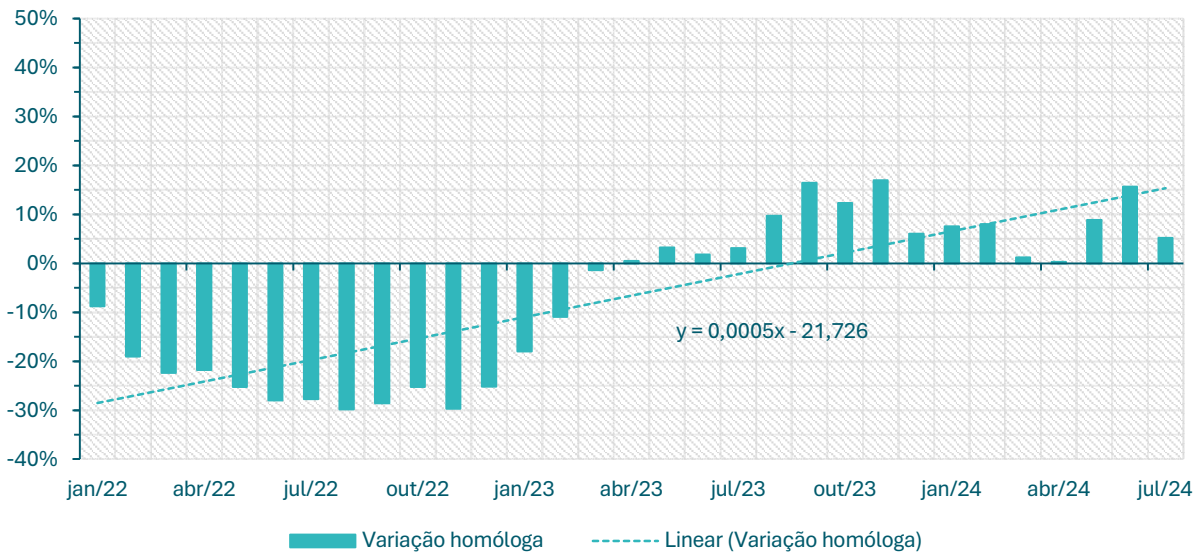

**Inscritos no CEVFX [variação homóloga ; 12 meses]: Freguesia Castanheira Ribatejo, Cachoeiras**

**Inscritos no CEVFX [variação homóloga ; 12 meses]: Freguesia Póvoa Santa Iria, Forte Casa**

**Inscritos no CEVFX [variação homóloga ; 12 meses]: Freguesia Vialonga**

**Inscritos no CEVFX [variação homóloga ; 12 meses]: Freguesia Vila Franca de Xira**

**Inscritos no CEVFX [variação homóloga ; jan'22 ->]: Freguesia Alhandra, S. João dos Montes e Calhandriz**

**Inscritos no CEVFX [variação homóloga ; jan'22 ->]: Freguesia Alverca do Ribatejo, Sobralinho**

**Inscritos no CEVFX [variação homóloga ; jan'22 ->]: Freguesia Castanheira Ribatejo, Cachoeiras**

**Inscritos no CEVFX [variação homóloga ; jan'22 ->]: Freguesia Póvoa Santa Iria, Forte Casa**

**Inscritos no CEVFX [variação homóloga ; jan'22 ->]: Freguesia Vialonga**