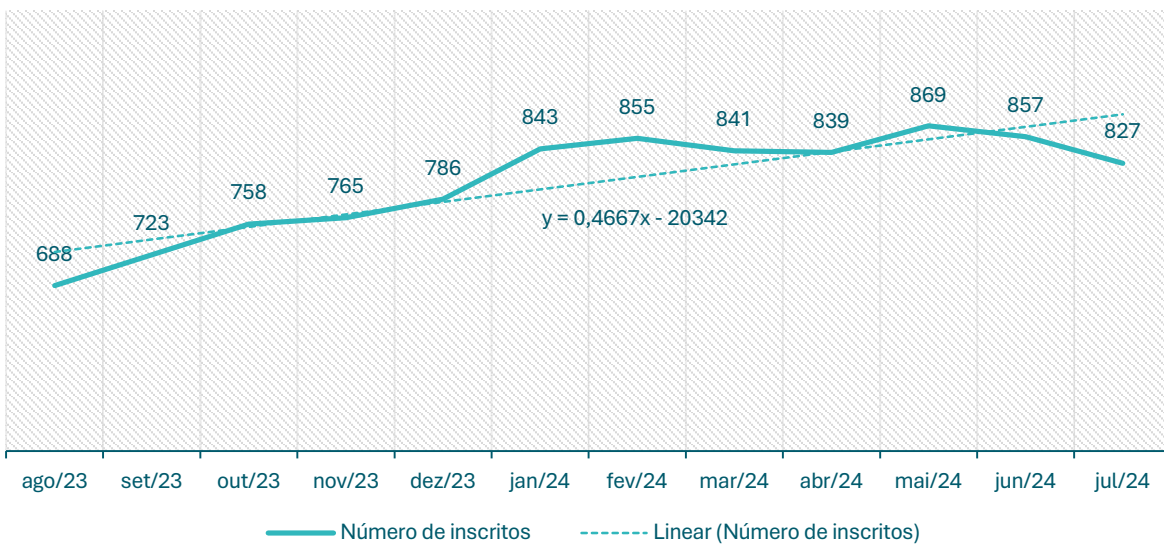

**Inscritos no CEVFX [número ; 12 meses]: Freguesia Alhandra, S. João dos Montes, Calhandriz**

**Inscritos no CEVFX [número ; 12 meses]: Freguesia Alverca do Ribatejo, Sobralinho**

**Inscritos no CEVFX [número ; 12 meses]: Freguesia Castanheira Ribatejo, Cachoeiras**

**Inscritos no CEVFX [número ; 12 meses]: Freguesia Póvoa Santa Iria, Forte Casa**

**Inscritos no CEVFX [número ; 12 meses]: Freguesia Vialonga**

**Inscritos no CEVFX [número ; 12 meses]: Freguesia Vila Franca de Xira**