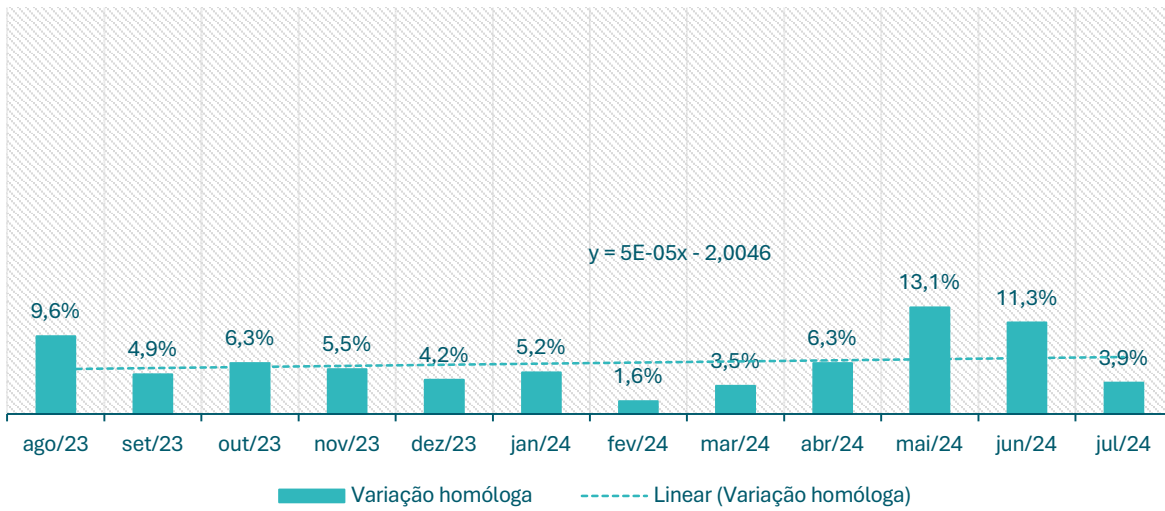

**Inscritos no CEVFX [número ; jan'22 ->]: Freguesia Póvoa Santa Iria, Forte Casa**

**Inscritos no CEVFX [número ; jan'22 ->]: Freguesia Vialonga**

**Inscritos no CEVFX [número ; jan'22 ->]: Freguesia Vila Franca de Xira**

**Inscritos no CEVFX [variação homóloga ; 12 meses]: Freguesia Alhandra, S. João dos Montes e Calhandriz**

**Inscritos no CEVFX [variação homóloga ; 12 meses]: Freguesia Alverca do Ribatejo, Sobralinho**

**Inscritos no CEVFX [variação homóloga ; 12 meses]: Freguesia Castanheira Ribatejo, Cachoeiras**

**Inscritos no CEVFX [variação homóloga ; 12 meses]: Freguesia Póvoa Santa Iria, Forte Casa**

**Inscritos no CEVFX [variação homóloga ; 12 meses]: Freguesia Vialonga**