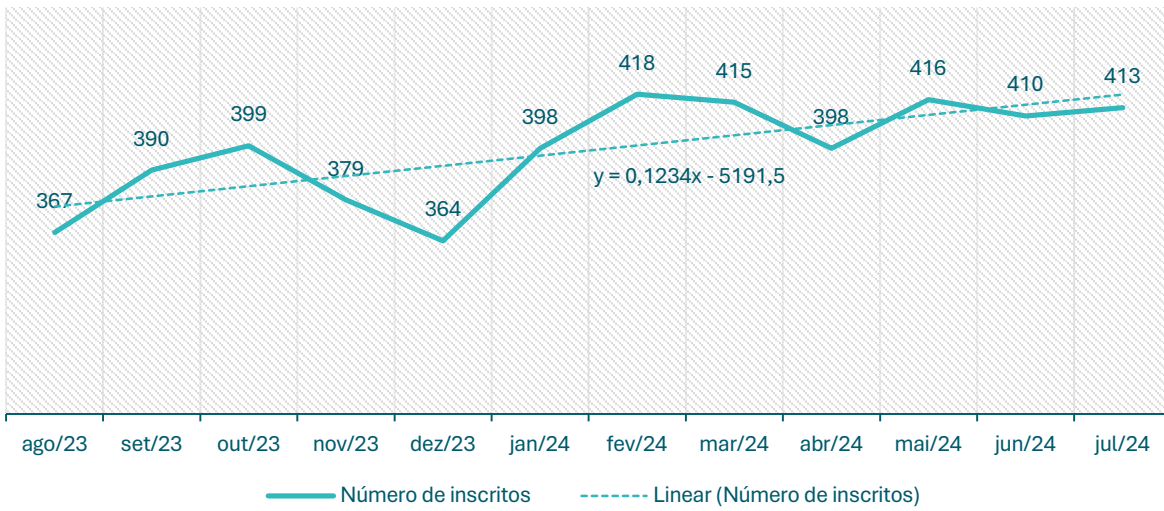

**Inscritos no CEVFX [número ; 12 meses]: Freguesia Alhandra, S. João dos Montes, Calhandriz**

**Inscritos no CEVFX [número ; 12 meses]: Freguesia Alverca do Ribatejo, Sobralinho**

**Inscritos no CEVFX [número ; 12 meses]: Freguesia Castanheira Ribatejo, Cachoeiras**

**Inscritos no CEVFX [número ; 12 meses]: Freguesia Póvoa Santa Iria, Forte Casa**

**Inscritos no CEVFX [número ; 12 meses]: Freguesia Vialonga**

**Inscritos no CEVFX [número ; 12 meses]: Freguesia Vila Franca de Xira**