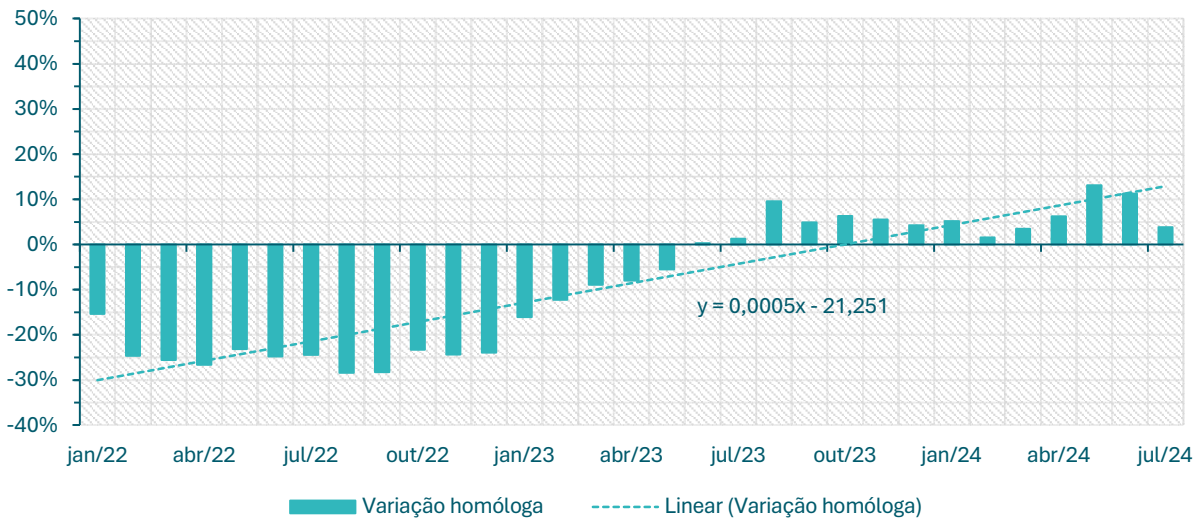

**Inscritos no CEVFX [variação homóloga ; 12 meses]: Freguesia Castanheira Ribatejo, Cachoeiras**

**Inscritos no CEVFX [variação homóloga ; 12 meses]: Freguesia Póvoa Santa Iria, Forte Casa**

**Inscritos no CEVFX [variação homóloga ; 12 meses]: Freguesia Vialonga**

**Inscritos no CEVFX [variação homóloga ; 12 meses]: Freguesia Vila Franca de Xira**

**Inscritos no CEVFX [variação homóloga ; jan'22 ->]: Freguesia Alhandra, S. João dos Montes e Calhandriz**

**Inscritos no CEVFX [variação homóloga ; jan'22 ->]: Freguesia Alverca do Ribatejo, Sobralinho**

**Inscritos no CEVFX [variação homóloga ; jan'22 ->]: Freguesia Castanheira Ribatejo, Cachoeiras**

**Inscritos no CEVFX [variação homóloga ; jan'22 ->]: Freguesia Póvoa Santa Iria, Forte Casa**

**Inscritos no CEVFX [variação homóloga ; jan'22 ->]: Freguesia Vialonga**