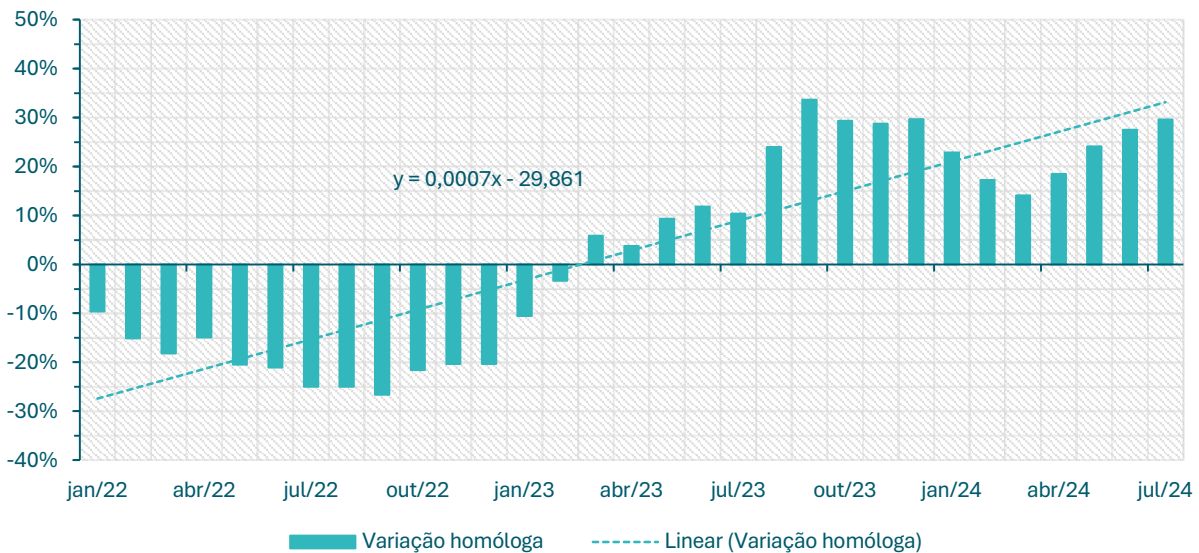

**Inscritos no CEVFX [variação homóloga ; 12 meses]: Freguesia Vila Franca de Xira**

**Inscritos no CEVFX [variação homóloga ; jan'22 ->]: Freguesia Alhandra, S. João dos Montes e Calhandriz**

**Inscritos no CEVFX [variação homóloga ; jan'22 ->]: Freguesia Alverca do Ribatejo, Sobralinho**

**Inscritos no CEVFX [variação homóloga ; jan'22 ->]: Freguesia Castanheira Ribatejo, Cachoeiras**

**Inscritos no CEVFX [variação homóloga ; jan'22 ->]: Freguesia Póvoa Santa Iria, Forte Casa**

**Inscritos no CEVFX [variação homóloga ; jan'22 ->]: Freguesia Vialonga**

**Inscritos no CEVFX [variação homóloga ; jan'22 ->]: Freguesia Vila Franca de Xira**

**Inscritos no CEVFX [número ; 12 meses]: Freguesias de Vila Franca de Xira**

**Inscritos no CEVFX [número ; jan'22 ->]: Freguesias de Vila Franca de Xira**