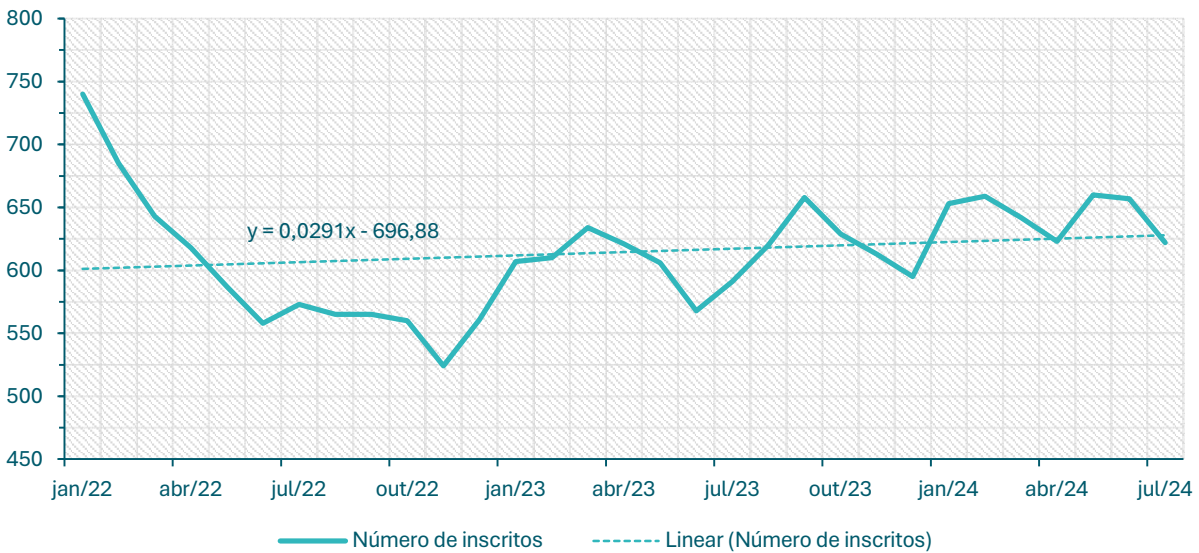

**Inscritos no CEVFX [número ; jan'22 ->]: Freguesia Alhandra, S. João dos Montes, Calhandriz**

**Inscritos no CEVFX [número ; jan'22 ->]: Freguesia Alverca do Ribatejo, Sobralinho**

**Inscritos no CEVFX [número ; jan'22 ->]: Freguesia Castanheira Ribatejo, Cachoeiras**

**Inscritos no CEVFX [número ; jan'22 ->]: Freguesia Póvoa Santa Iria, Forte Casa**

**Inscritos no CEVFX [número ; jan'22 ->]: Freguesia Vialonga**

**Inscritos no CEVFX [número ; jan'22 ->]: Freguesia Vila Franca de Xira**