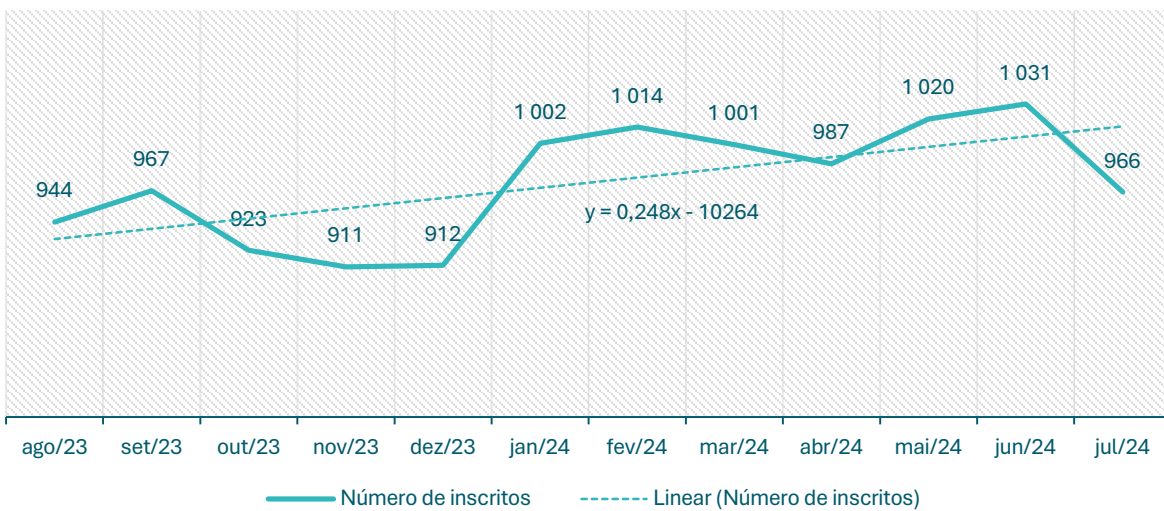

**Inscritos no CEVFX [número ; 12 meses]: Freguesia Alhandra, S. João dos Montes, Calhandriz**

**Inscritos no CEVFX [número ; 12 meses]: Freguesia Alverca do Ribatejo, Sobralinho**

**Inscritos no CEVFX [número ; 12 meses]: Freguesia Castanheira Ribatejo, Cachoeiras**

**Inscritos no CEVFX [número ; 12 meses]: Freguesia Póvoa Santa Iria, Forte Casa**

**Inscritos no CEVFX [número ; 12 meses]: Freguesia Vialonga**

**Inscritos no CEVFX [número ; 12 meses]: Freguesia Vila Franca de Xira**