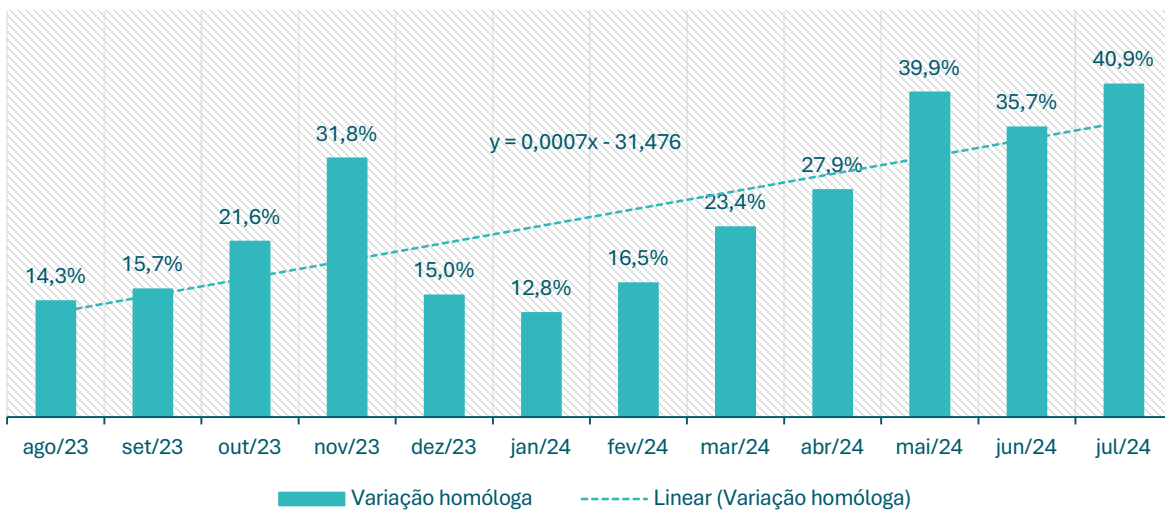

Inscritos no CEVFX [variação homóloga ; 12 meses]: Freguesia Castanheira Ribatejo, Cachoeiras