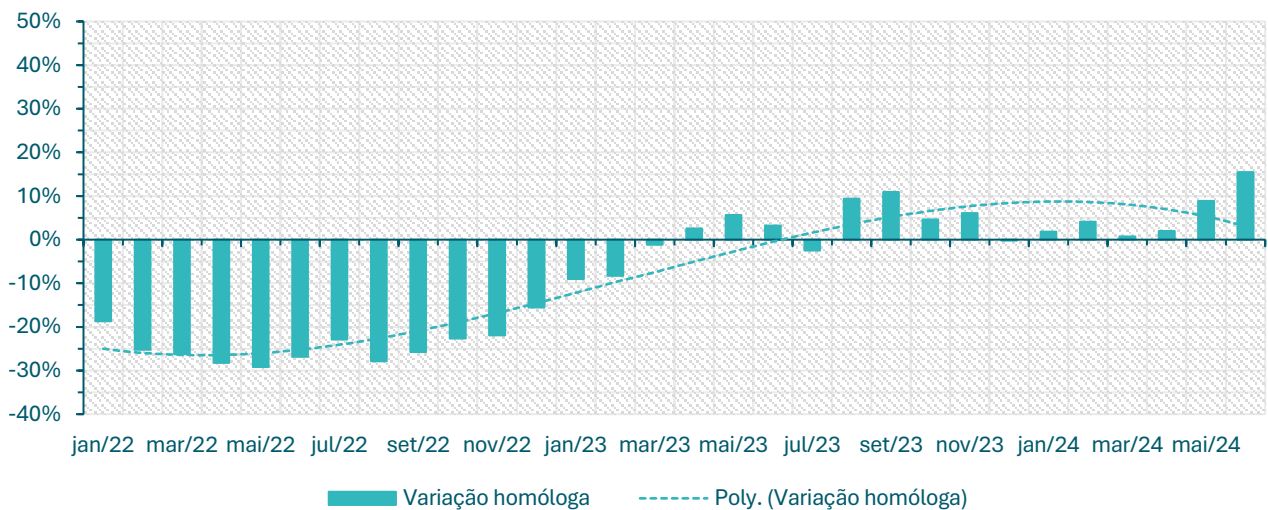

**Inscritos no CEVFX [número ; jan'22 ->]: Freguesia Vila Franca de Xira**

**Inscritos no CEVFX [variação homóloga ; 12 meses]: Freguesia Alhandra, S. João dos Montes e Calhandriz**

**Inscritos no CEVFX [variação homóloga ; 12 meses]: Freguesia Alverca do Ribatejo, Sobralinho**

**Inscritos no CEVFX [variação homóloga ; 12 meses]: Freguesia Castanheira Ribatejo, Cachoeiras**

**Inscritos no CEVFX [variação homóloga ; 12 meses]: Freguesia Póvoa Santa Iria, Forte Casa**

**Inscritos no CEVFX [variação homóloga ; 12 meses]: Freguesia Vialonga**

**Inscritos no CEVFX [variação homóloga ; 12 meses]: Freguesia Vila Franca de Xira**

**Inscritos no CEVFX [variação homóloga ; jan'22 ->]: Freguesia Alhandra, S. João dos Montes e Calhandriz**

**Inscritos no CEVFX [variação homóloga ; jan'22 ->]: Freguesia Alverca do Ribatejo, Sobralinho**