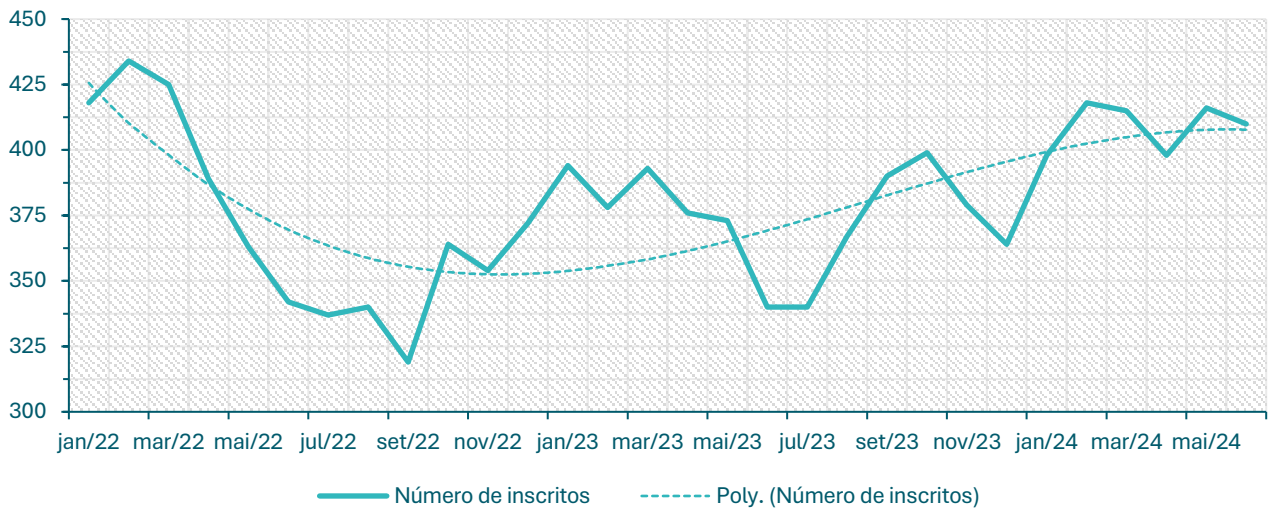

Inscritos no CEVFX [número ; jan'22 ->]: Freguesia Alhandra, S. João dos Montes, Calhandriz