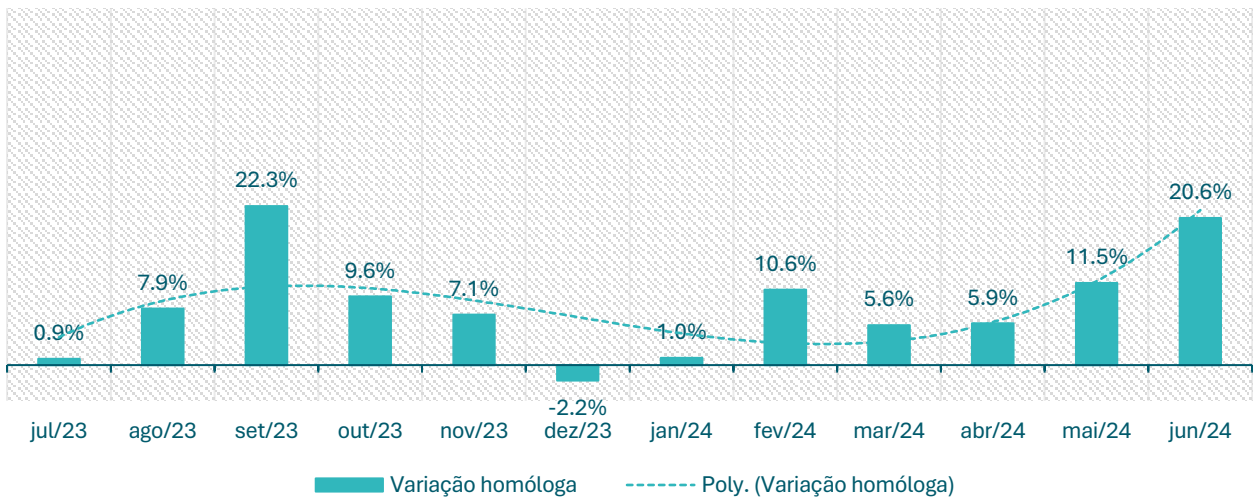

### Inscritos no CEVFX [número ; 12 meses]: Freguesia Vila Franca de Xira

**Inscritos no CEVFX [número ; jan'22 ->]: Freguesia Alhandra, S. João dos Montes, Calhandriz**

**Inscritos no CEVFX [número ; jan'22 ->]: Freguesia Alverca do Ribatejo, Sobralinho**

**Inscritos no CEVFX [número ; jan'22 ->]: Freguesia Castanheira Ribatejo, Cachoeiras**

**Inscritos no CEVFX [número ; jan'22 ->]: Freguesia Póvoa Santa Iria, Forte Casa**

**Inscritos no CEVFX [número ; jan'22 ->]: Freguesia Vialonga**

**Inscritos no CEVFX [número ; jan'22 ->]: Freguesia Vila Franca de Xira**

**Inscritos no CEVFX [variação homóloga ; 12 meses]: Freguesia Alhandra, S. João dos Montes e Calhandriz**

**Inscritos no CEVFX [variação homóloga ; 12 meses]: Freguesia Alverca do Ribatejo, Sobralinho**