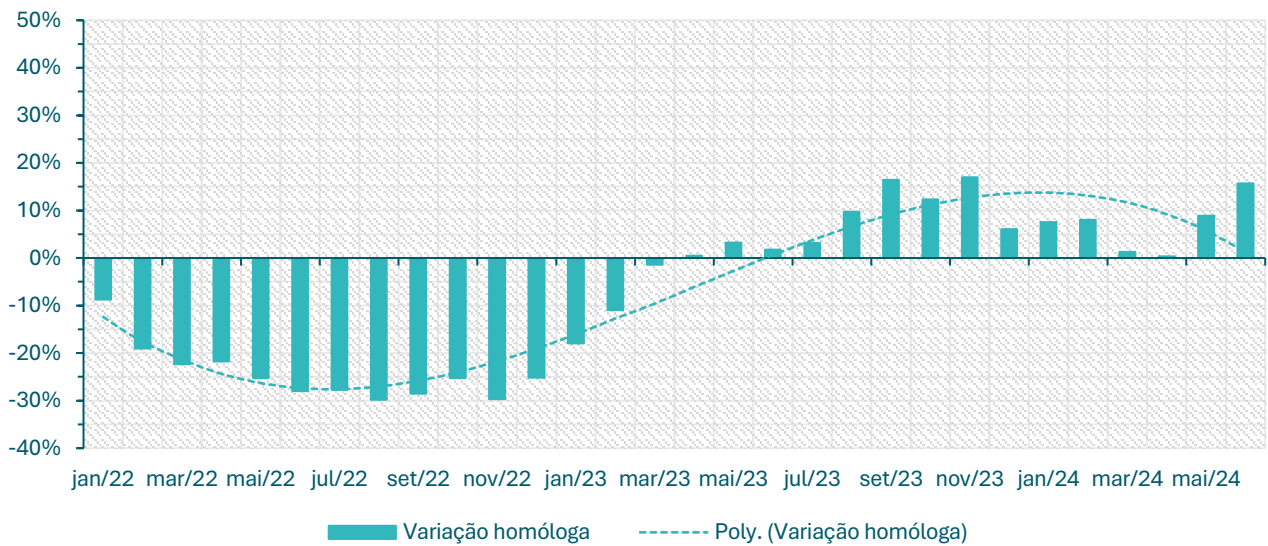

**Inscritos no CEVFX [variação homóloga ; 12 meses]: Freguesia Castanheira Ribatejo, Cachoeiras**

**Inscritos no CEVFX [variação homóloga ; 12 meses]: Freguesia Póvoa Santa Iria, Forte Casa**

**Inscritos no CEVFX [variação homóloga ; 12 meses]: Freguesia Vialonga**

**Inscritos no CEVFX [variação homóloga ; 12 meses]: Freguesia Vila Franca de Xira**

**Inscritos no CEVFX [variação homóloga ; jan'22 ->]: Freguesia Alhandra, S. João dos Montes e Calhandriz**

**Inscritos no CEVFX [variação homóloga ; jan'22 ->]: Freguesia Alverca do Ribatejo, Sobralinho**

**Inscritos no CEVFX [variação homóloga ; jan'22 ->]: Freguesia Castanheira Ribatejo, Cachoeiras**

**Inscritos no CEVFX [variação homóloga ; jan'22 ->]: Freguesia Póvoa Santa Iria, Forte Casa**

**Inscritos no CEVFX [variação homóloga ; jan'22 ->]: Freguesia Vialonga**