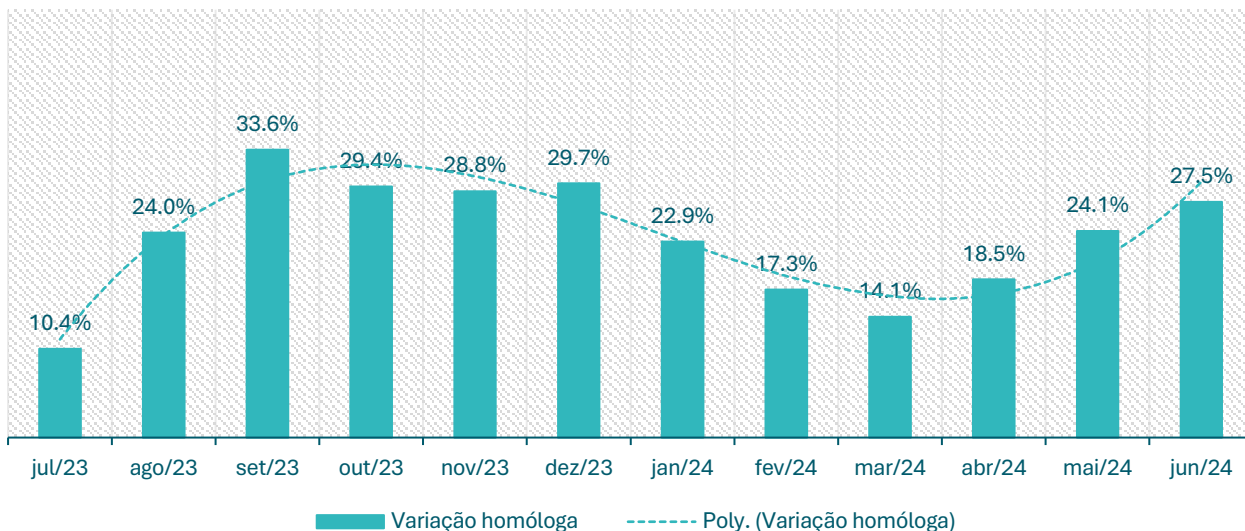

**Inscritos no CEVFX [número ; jan'22 ->]: Freguesia Vila Franca de Xira**

**Inscritos no CEVFX [variação homóloga ; 12 meses]: Freguesia Alhandra, S. João dos Montes e Calhandriz**

**Inscritos no CEVFX [variação homóloga ; 12 meses]: Freguesia Alverca do Ribatejo, Sobralinho**

**Inscritos no CEVFX [variação homóloga ; 12 meses]: Freguesia Castanheira Ribatejo, Cachoeiras**

**Inscritos no CEVFX [variação homóloga ; 12 meses]: Freguesia Póvoa Santa Iria, Forte Casa**

**Inscritos no CEVFX [variação homóloga ; 12 meses]: Freguesia Vialonga**

**Inscritos no CEVFX [variação homóloga ; 12 meses]: Freguesia Vila Franca de Xira**

**Inscritos no CEVFX [variação homóloga ; jan'22 ->]: Freguesia Alhandra, S. João dos Montes e Calhandriz**

**Inscritos no CEVFX [variação homóloga ; jan'22 ->]: Freguesia Alverca do Ribatejo, Sobralinho**