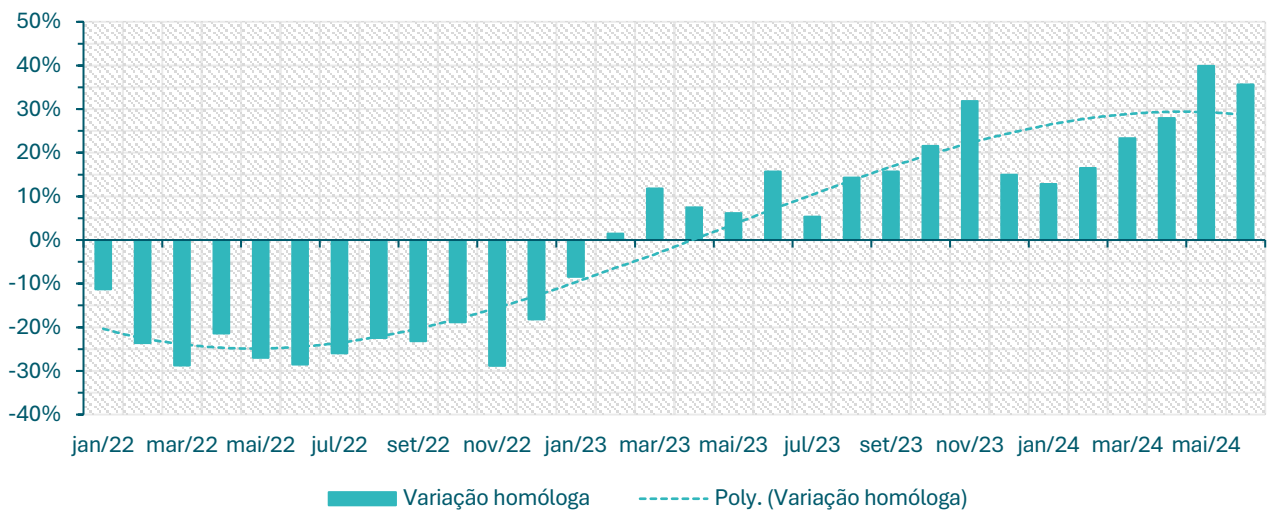

**Inscritos no CEVFX [variação homóloga ; 12 meses]: Freguesia Castanheira Ribatejo, Cachoeiras**

**Inscritos no CEVFX [variação homóloga ; 12 meses]: Freguesia Póvoa Santa Iria, Forte Casa**

**Inscritos no CEVFX [variação homóloga ; 12 meses]: Freguesia Vialonga**

**Inscritos no CEVFX [variação homóloga ; 12 meses]: Freguesia Vila Franca de Xira**

**Inscritos no CEVFX [variação homóloga ; jan'22 ->]: Freguesia Alhandra, S. João dos Montes e Calhandriz**

**Inscritos no CEVFX [variação homóloga ; jan'22 ->]: Freguesia Alverca do Ribatejo, Sobralinho**

**Inscritos no CEVFX [variação homóloga ; jan'22 ->]: Freguesia Castanheira Ribatejo, Cachoeiras**

**Inscritos no CEVFX [variação homóloga ; jan'22 ->]: Freguesia Póvoa Santa Iria, Forte Casa**

**Inscritos no CEVFX [variação homóloga ; jan'22 ->]: Freguesia Vialonga**