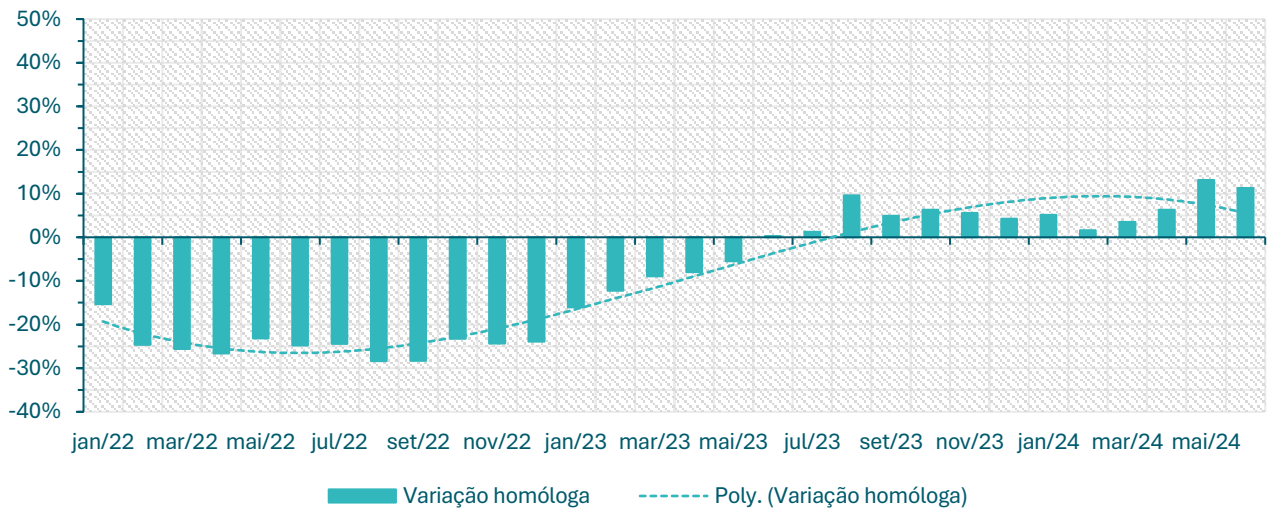

**Inscritos no CEVFX [variação homóloga ; 12 meses]: Freguesia Castanheira Ribatejo, Cachoeiras**

**Inscritos no CEVFX [variação homóloga ; 12 meses]: Freguesia Póvoa Santa Iria, Forte Casa**

**Inscritos no CEVFX [variação homóloga ; 12 meses]: Freguesia Vialonga**

**Inscritos no CEVFX [variação homóloga ; 12 meses]: Freguesia Vila Franca de Xira**

**Inscritos no CEVFX [variação homóloga ; jan'22 ->]: Freguesia Alhandra, S. João dos Montes e Calhandriz**

**Inscritos no CEVFX [variação homóloga ; jan'22 ->]: Freguesia Alverca do Ribatejo, Sobralinho**

**Inscritos no CEVFX [variação homóloga ; jan'22 ->]: Freguesia Castanheira Ribatejo, Cachoeiras**

**Inscritos no CEVFX [variação homóloga ; jan'22 ->]: Freguesia Póvoa Santa Iria, Forte Casa**

**Inscritos no CEVFX [variação homóloga ; jan'22 ->]: Freguesia Vialonga**