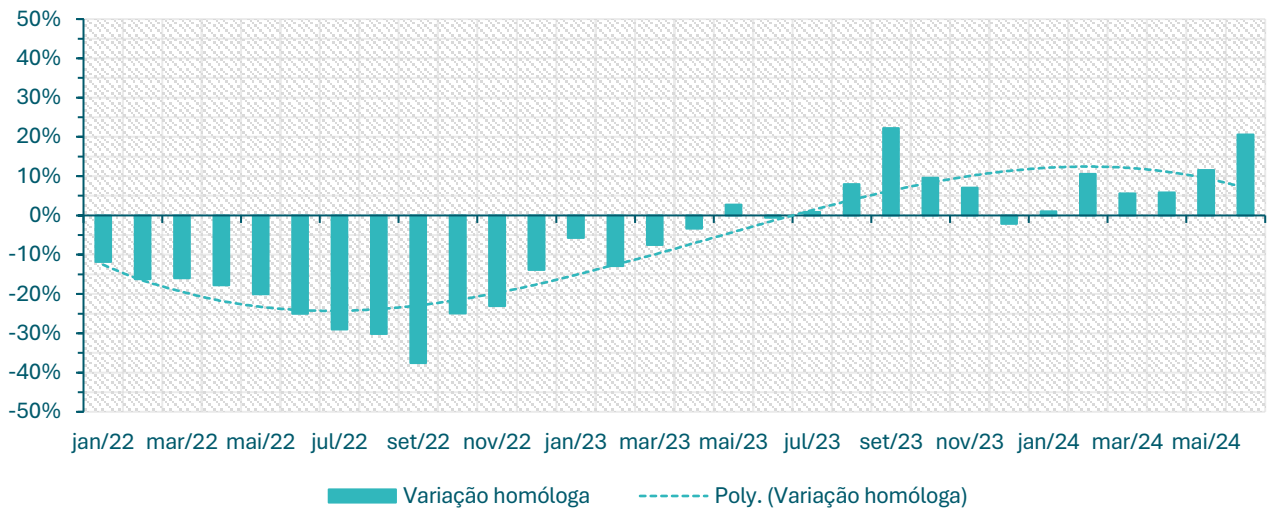

**Inscritos no CEVFX [número ; jan'22 ->]: Freguesia Vila Franca de Xira**

**Inscritos no CEVFX [variação homóloga ; 12 meses]: Freguesia Alhandra, S. João dos Montes e Calhandriz**

**Inscritos no CEVFX [variação homóloga ; 12 meses]: Freguesia Alverca do Ribatejo, Sobralinho**

**Inscritos no CEVFX [variação homóloga ; 12 meses]: Freguesia Castanheira Ribatejo, Cachoeiras**

**Inscritos no CEVFX [variação homóloga ; 12 meses]: Freguesia Póvoa Santa Iria, Forte Casa**

**Inscritos no CEVFX [variação homóloga ; 12 meses]: Freguesia Vialonga**

**Inscritos no CEVFX [variação homóloga ; 12 meses]: Freguesia Vila Franca de Xira**

**Inscritos no CEVFX [variação homóloga ; jan'22 ->]: Freguesia Alhandra, S. João dos Montes e Calhandriz**

**Inscritos no CEVFX [variação homóloga ; jan'22 ->]: Freguesia Alverca do Ribatejo, Sobralinho**