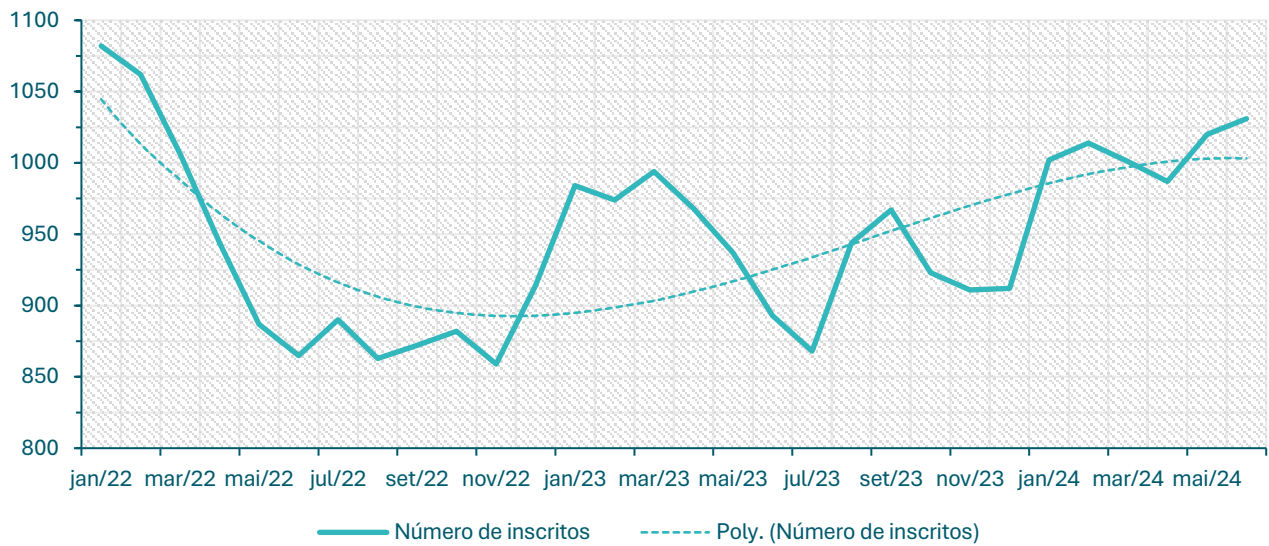

### Inscritos no CEVFX [número ; 12 meses]: Freguesia Póvoa Santa Iria, Forte Casa

### Inscritos no CEVFX [número ; 12 meses]: Freguesia Vialonga

### Inscritos no CEVFX [número ; 12 meses]: Freguesia Vila Franca de Xira

**Inscritos no CEVFX [número ; jan'22 ->]: Freguesia Alhandra, S. João dos Montes, Calhandriz**

**Inscritos no CEVFX [número ; jan'22 ->]: Freguesia Alverca do Ribatejo, Sobralinho**