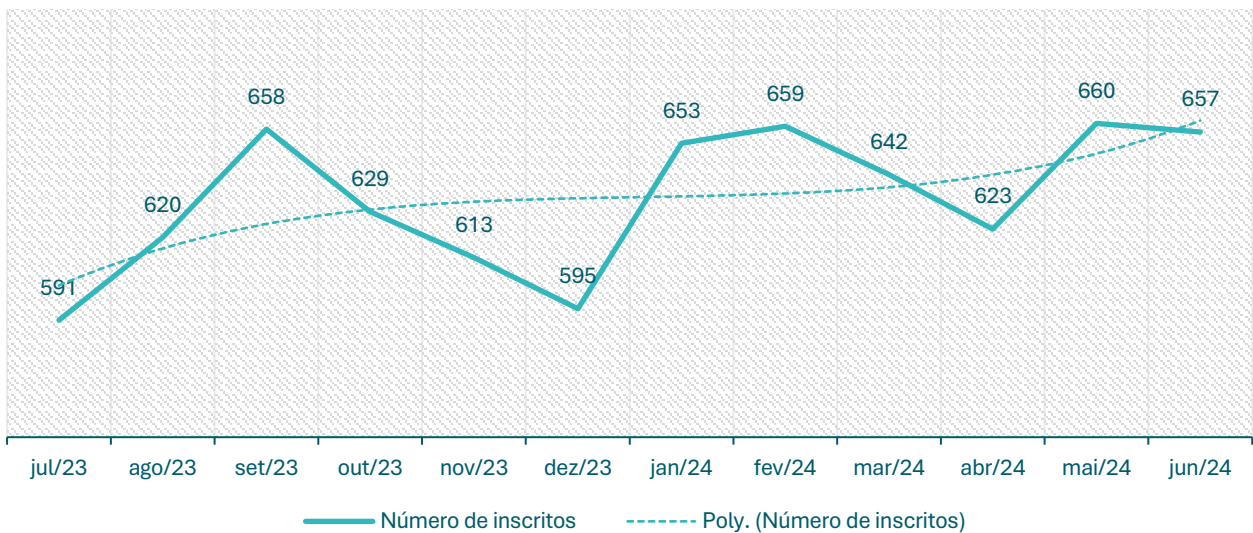

Inscritos no CEVFX [número ; 12 meses]: Freguesia Vialonga