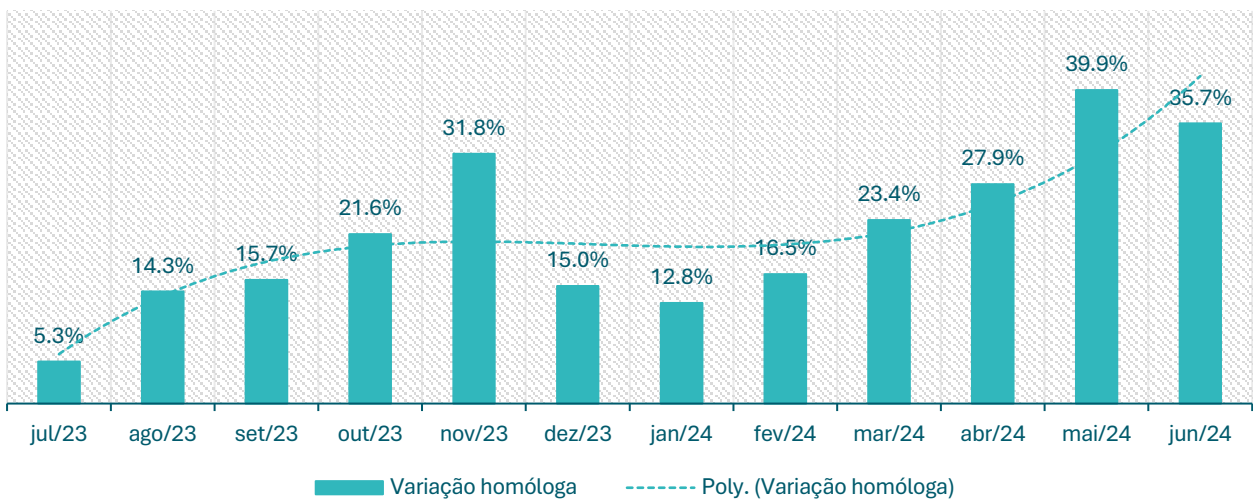

**Inscritos no CEVFX [número ; jan'22 ->]: Freguesia Castanheira Ribatejo, Cachoeiras**

**Inscritos no CEVFX [número ; jan'22 ->]: Freguesia Póvoa Santa Iria, Forte Casa**

**Inscritos no CEVFX [número ; jan'22 ->]: Freguesia Vialonga**

**Inscritos no CEVFX [número ; jan'22 ->]: Freguesia Vila Franca de Xira**

**Inscritos no CEVFX [variação homóloga ; 12 meses]: Freguesia Alhandra, S. João dos Montes e Calhandriz**

**Inscritos no CEVFX [variação homóloga ; 12 meses]: Freguesia Alverca do Ribatejo, Sobralinho**

**Inscritos no CEVFX [variação homóloga ; 12 meses]: Freguesia Castanheira Ribatejo, Cachoeiras**

**Inscritos no CEVFX [variação homóloga ; 12 meses]: Freguesia Póvoa Santa Iria, Forte Casa**

**Inscritos no CEVFX [variação homóloga ; 12 meses]: Freguesia Vialonga**