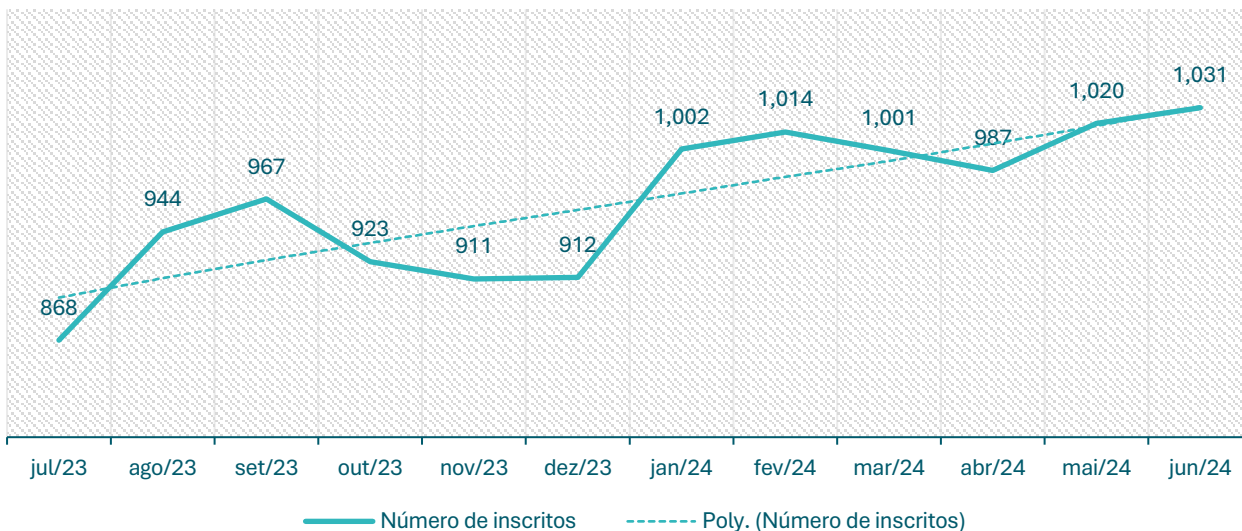

### Inscritos no CEVFX [número ; 12 meses]: Freguesia Alhandra, S. João dos Montes, Calhandriz

### Inscritos no CEVFX [número ; 12 meses]: Freguesia Alverca do Ribatejo, Sobralinho