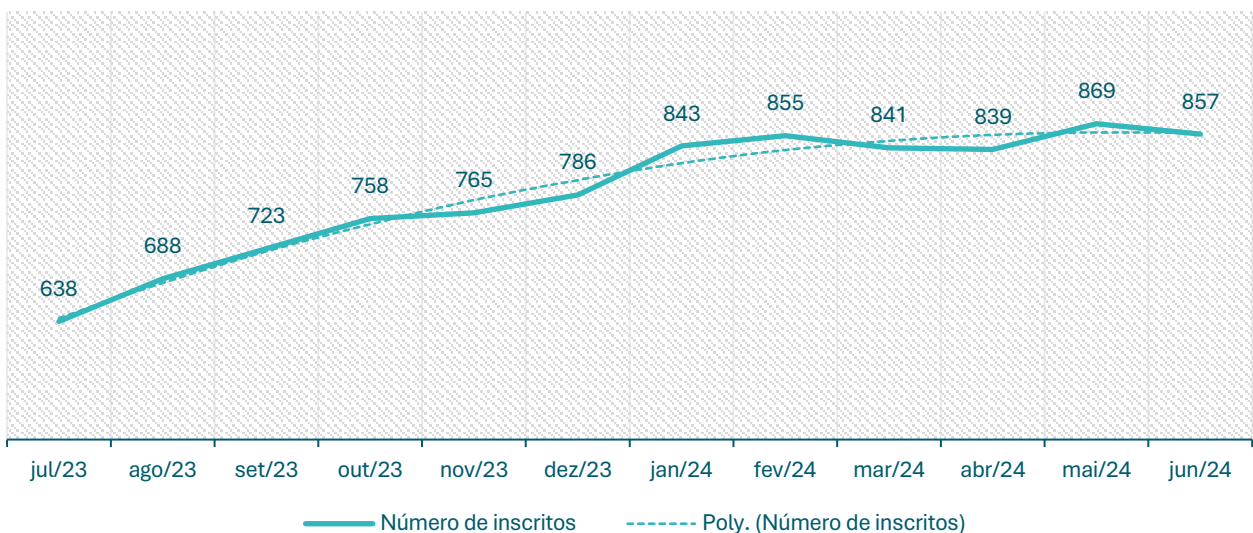

Inscritos no CEVFX [número ; 12 meses]: Freguesia Vila Franca de Xira