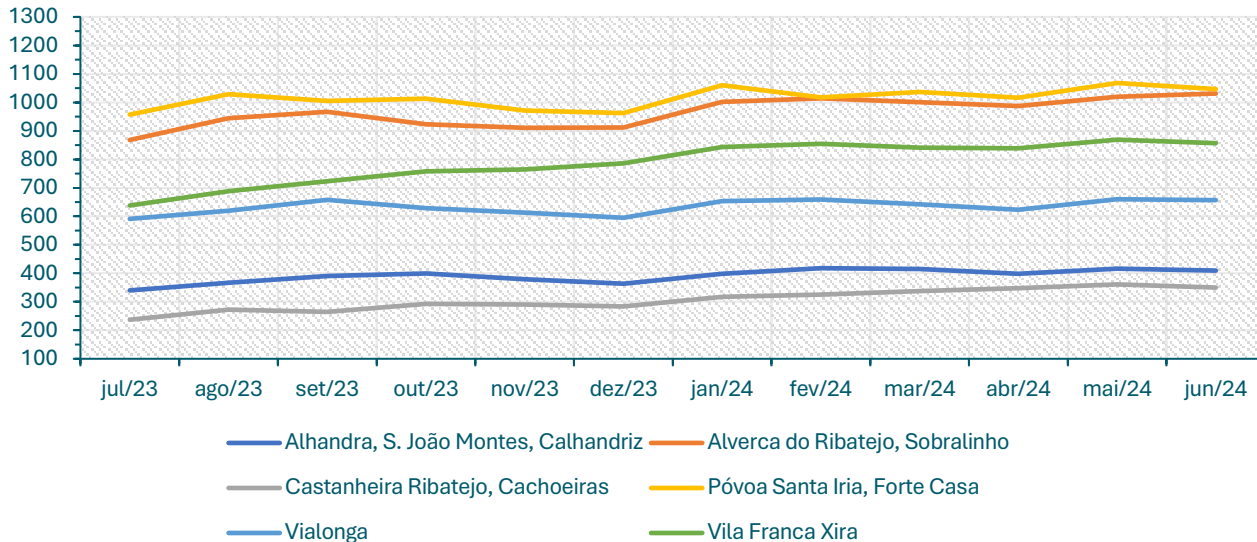

**Inscritos no CEVFX [variação homóloga ; 12 meses]: Freguesia Castanheira Ribatejo, Cachoeiras**

**Inscritos no CEVFX [variação homóloga ; 12 meses]: Freguesia Póvoa Santa Iria, Forte Casa**

**Inscritos no CEVFX [variação homóloga ; 12 meses]: Freguesia Vialonga**

**Inscritos no CEVFX [variação homóloga ; 12 meses]: Freguesia Vila Franca de Xira**

**Inscritos no CEVFX [variação homóloga ; jan'22 ->]: Freguesia Alhandra, S. João dos Montes e Calhandriz**

**Inscritos no CEVFX [variação homóloga ; jan'22 ->]: Freguesia Alverca do Ribatejo, Sobralinho**

**Inscritos no CEVFX [variação homóloga ; jan'22 ->]: Freguesia Castanheira Ribatejo, Cachoeiras**

**Inscritos no CEVFX [variação homóloga ; jan'22 ->]: Freguesia Póvoa Santa Iria, Forte Casa**

**Inscritos no CEVFX [variação homóloga ; jan'22 ->]: Freguesia Vialonga**

**Inscritos no CEVFX [variação homóloga ; jan'22 ->]: Freguesia Vila Franca de Xira**

**Inscritos no CEVFX [número ; 12 meses]: Freguesias de Vila Franca de Xira**

**Inscritos no CEVFX [número ; jan'22 ->]: Freguesias de Vila Franca de Xira**