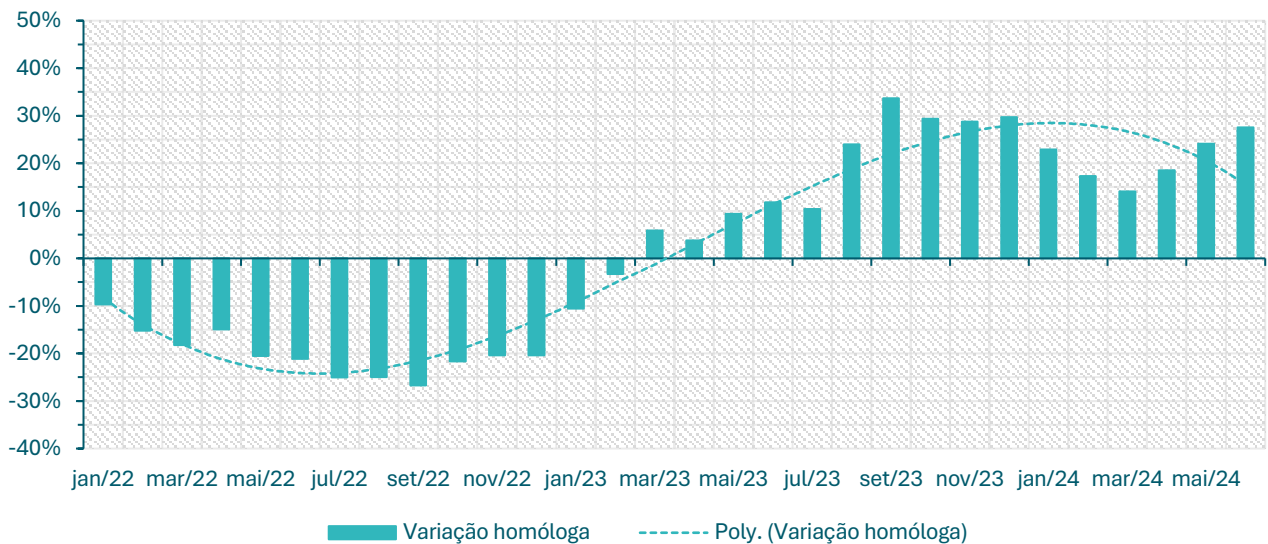

**Inscritos no CEVFX [variação homóloga ; 12 meses]: Freguesia Vila Franca de Xira**

**Inscritos no CEVFX [variação homóloga ; jan'22 ->]: Freguesia Alhandra, S. João dos Montes e Calhandriz**

**Inscritos no CEVFX [variação homóloga ; jan'22 ->]: Freguesia Alverca do Ribatejo, Sobralinho**

**Inscritos no CEVFX [variação homóloga ; jan'22 ->]: Freguesia Castanheira Ribatejo, Cachoeiras**

**Inscritos no CEVFX [variação homóloga ; jan'22 ->]: Freguesia Póvoa Santa Iria, Forte Casa**

**Inscritos no CEVFX [variação homóloga ; jan'22 ->]: Freguesia Vialonga**

**Inscritos no CEVFX [variação homóloga ; jan'22 ->]: Freguesia Vila Franca de Xira**

**Inscritos no CEVFX [número ; 12 meses]: Freguesias de Vila Franca de Xira**

**Inscritos no CEVFX [número ; jan'22 ->]: Freguesias de Vila Franca de Xira**