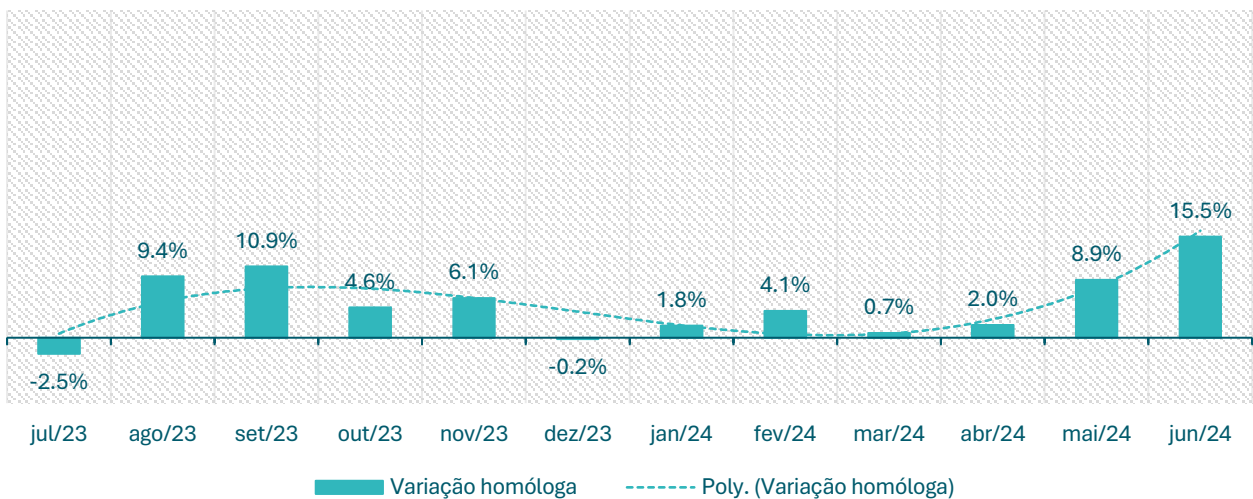

### Inscritos no CEVFX [número ; 12 meses]: Freguesia Vila Franca de Xira

**Inscritos no CEVFX [número ; jan'22 ->]: Freguesia Alhandra, S. João dos Montes, Calhandriz**

**Inscritos no CEVFX [número ; jan'22 ->]: Freguesia Alverca do Ribatejo, Sobralinho**

**Inscritos no CEVFX [número ; jan'22 ->]: Freguesia Castanheira Ribatejo, Cachoeiras**

**Inscritos no CEVFX [número ; jan'22 ->]: Freguesia Póvoa Santa Iria, Forte Casa**

**Inscritos no CEVFX [número ; jan'22 ->]: Freguesia Vialonga**

**Inscritos no CEVFX [número ; jan'22 ->]: Freguesia Vila Franca de Xira**

**Inscritos no CEVFX [variação homóloga ; 12 meses]: Freguesia Alhandra, S. João dos Montes e Calhandriz**

**Inscritos no CEVFX [variação homóloga ; 12 meses]: Freguesia Alverca do Ribatejo, Sobralinho**