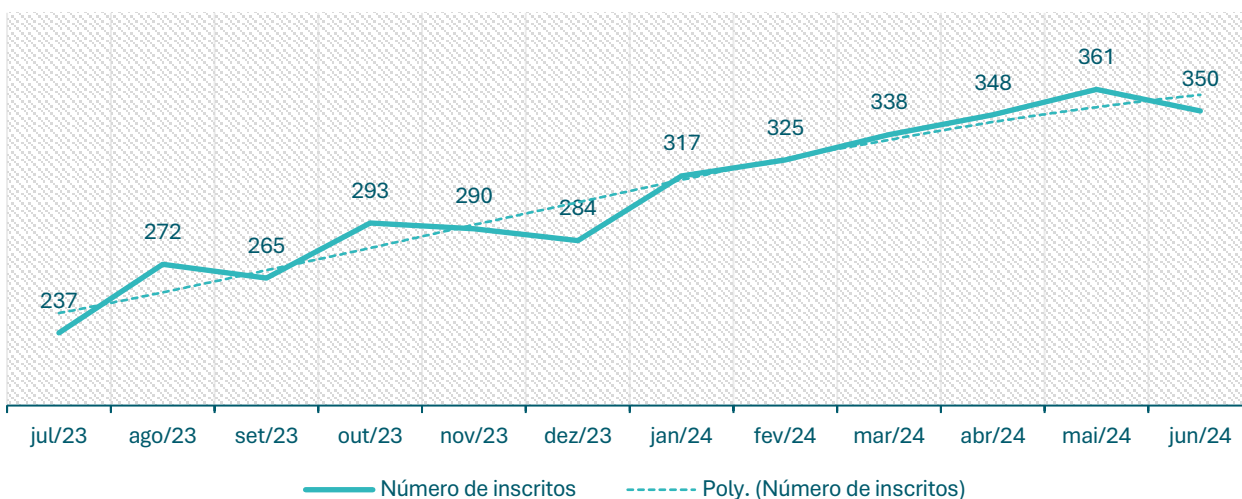

Inscritos no CEVFX [número ; 12 meses]: Freguesia Castanheira Ribatejo, Cachoeiras