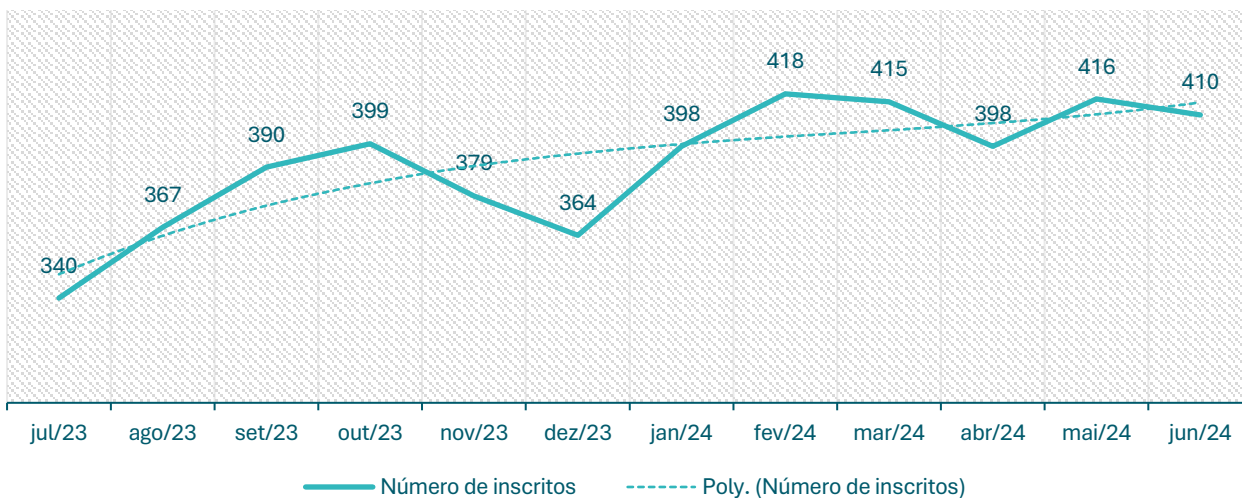

### Inscritos no CEVFX [número ; 12 meses]: Freguesia Alhandra, S. João dos Montes, Calhandriz

### Inscritos no CEVFX [número ; 12 meses]: Freguesia Alverca do Ribatejo, Sobralinho