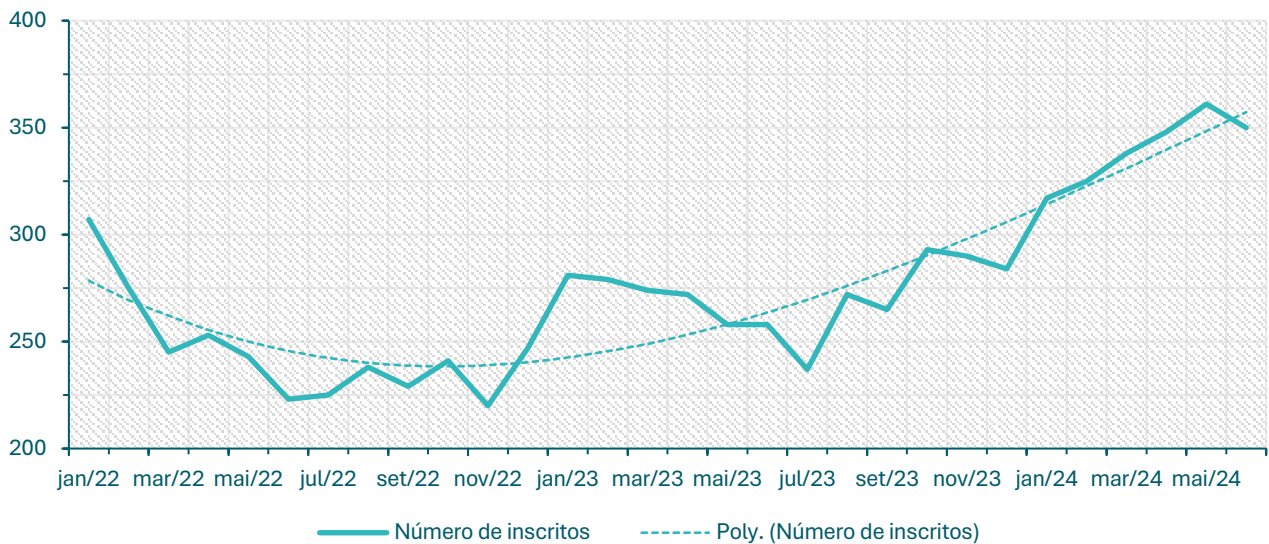

### Inscritos no CEVFX [número ; 12 meses]: Freguesia Vialonga

### Inscritos no CEVFX [número ; 12 meses]: Freguesia Vila Franca de Xira

**Inscritos no CEVFX [número ; jan'22 ->]: Freguesia Alhandra, S. João dos Montes, Calhandriz**

**Inscritos no CEVFX [número ; jan'22 ->]: Freguesia Alverca do Ribatejo, Sobralinho**

**Inscritos no CEVFX [número ; jan'22 ->]: Freguesia Castanheira Ribatejo, Cachoeiras**

**Inscritos no CEVFX [número ; jan'22 ->]: Freguesia Póvoa Santa Iria, Forte Casa**

**Inscritos no CEVFX [número ; jan'22 ->]: Freguesia Vialonga**