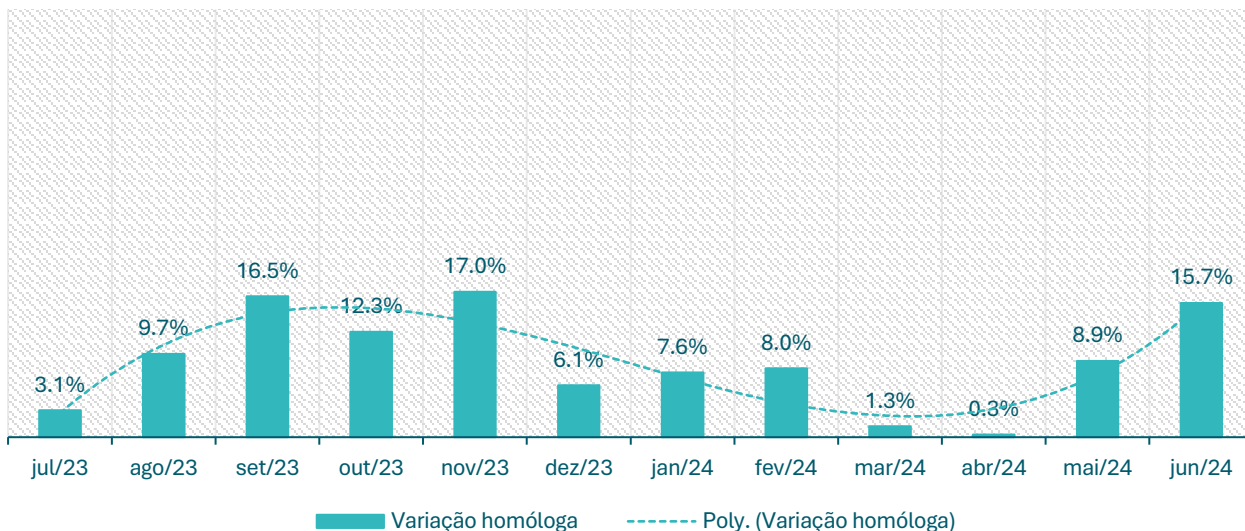

**Inscritos no CEVFX [número ; jan'22 ->]: Freguesia Castanheira Ribatejo, Cachoeiras**

**Inscritos no CEVFX [número ; jan'22 ->]: Freguesia Póvoa Santa Iria, Forte Casa**

**Inscritos no CEVFX [número ; jan'22 ->]: Freguesia Vialonga**

**Inscritos no CEVFX [número ; jan'22 ->]: Freguesia Vila Franca de Xira**

**Inscritos no CEVFX [variação homóloga ; 12 meses]: Freguesia Alhandra, S. João dos Montes e Calhandriz**

**Inscritos no CEVFX [variação homóloga ; 12 meses]: Freguesia Alverca do Ribatejo, Sobralinho**

**Inscritos no CEVFX [variação homóloga ; 12 meses]: Freguesia Castanheira Ribatejo, Cachoeiras**

**Inscritos no CEVFX [variação homóloga ; 12 meses]: Freguesia Póvoa Santa Iria, Forte Casa**

**Inscritos no CEVFX [variação homóloga ; 12 meses]: Freguesia Vialonga**

**Inscritos no CEVFX [variação homóloga ; 12 meses]: Freguesia Vila Franca de Xira**

**Inscritos no CEVFX [variação homóloga ; jan'22 ->]: Freguesia Alhandra, S. João dos Montes e Calhandriz**

**Inscritos no CEVFX [variação homóloga ; jan'22 ->]: Freguesia Alverca do Ribatejo, Sobralinho**