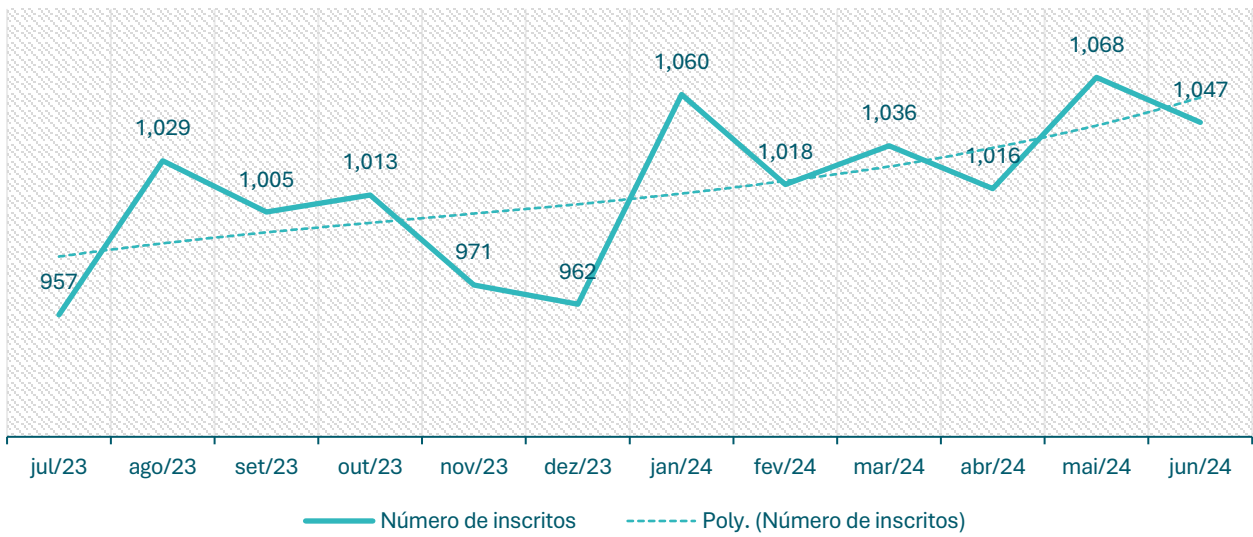

Inscritos no CEVFX [número ; 12 meses]: Freguesia Póvoa Santa Iria, Forte Casa