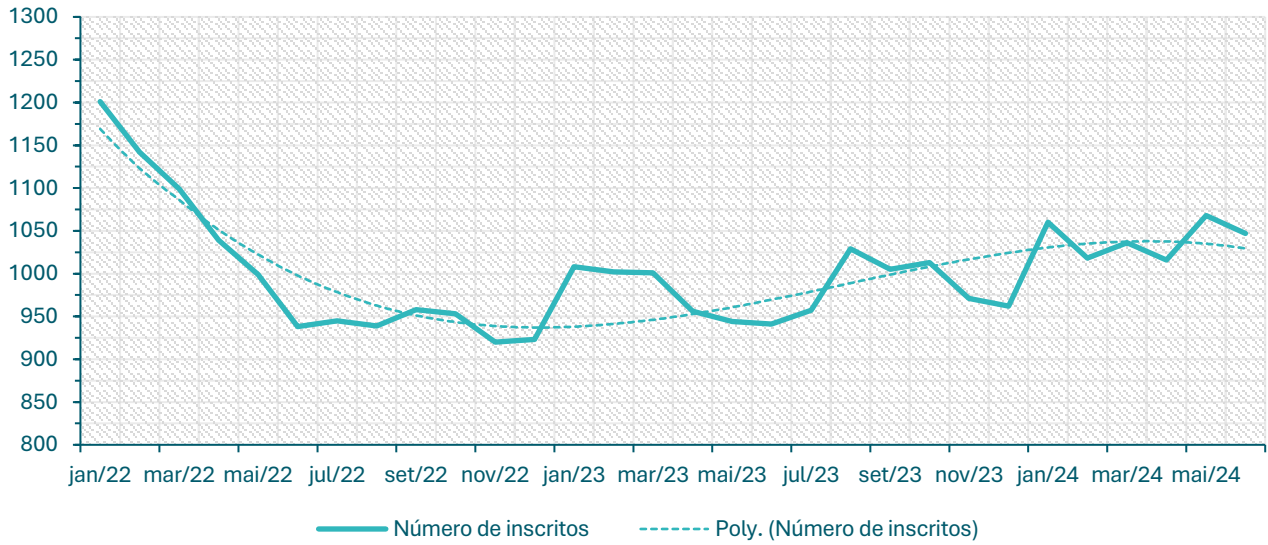

### Inscritos no CEVFX [número ; 12 meses]: Freguesia Vialonga

### Inscritos no CEVFX [número ; 12 meses]: Freguesia Vila Franca de Xira

**Inscritos no CEVFX [número ; jan'22 ->]: Freguesia Alhandra, S. João dos Montes, Calhandriz**

**Inscritos no CEVFX [número ; jan'22 ->]: Freguesia Alverca do Ribatejo, Sobralinho**

**Inscritos no CEVFX [número ; jan'22 ->]: Freguesia Castanheira Ribatejo, Cachoeiras**

**Inscritos no CEVFX [número ; jan'22 ->]: Freguesia Póvoa Santa Iria, Forte Casa**

**Inscritos no CEVFX [número ; jan'22 ->]: Freguesia Vialonga**