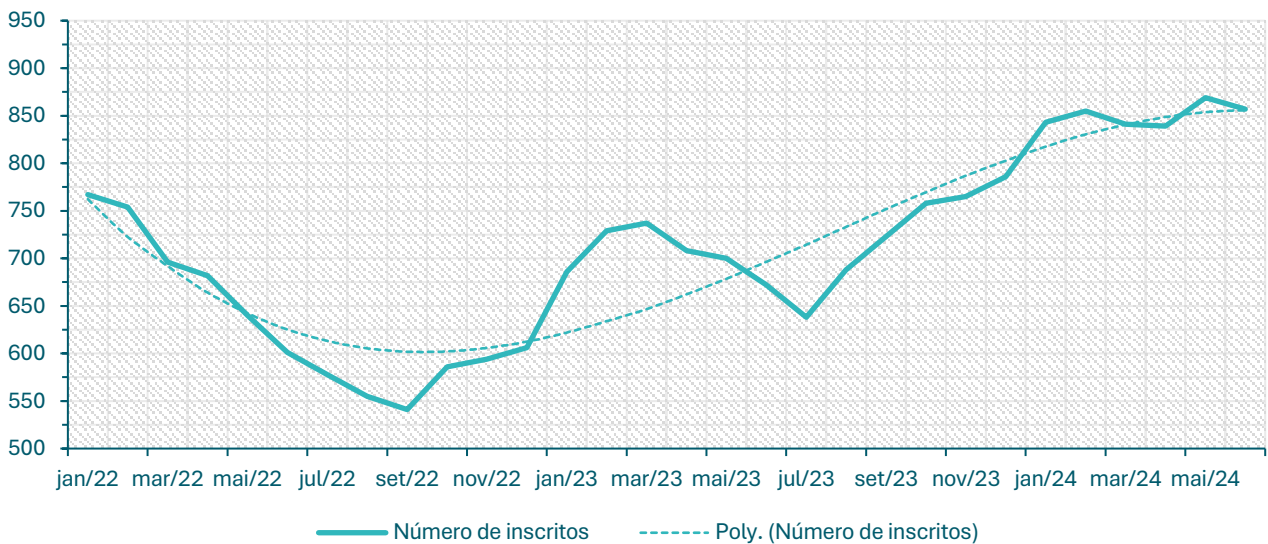

### Inscritos no CEVFX [número ; 12 meses]: Freguesia Vila Franca de Xira

**Inscritos no CEVFX [número ; jan'22 ->]: Freguesia Alhandra, S. João dos Montes, Calhandriz**

**Inscritos no CEVFX [número ; jan'22 ->]: Freguesia Alverca do Ribatejo, Sobralinho**

**Inscritos no CEVFX [número ; jan'22 ->]: Freguesia Castanheira Ribatejo, Cachoeiras**

**Inscritos no CEVFX [número ; jan'22 ->]: Freguesia Póvoa Santa Iria, Forte Casa**

**Inscritos no CEVFX [número ; jan'22 ->]: Freguesia Vialonga**

**Inscritos no CEVFX [número ; jan'22 ->]: Freguesia Vila Franca de Xira**

**Inscritos no CEVFX [variação homóloga ; 12 meses]: Freguesia Alhandra, S. João dos Montes e Calhandriz**

**Inscritos no CEVFX [variação homóloga ; 12 meses]: Freguesia Alverca do Ribatejo, Sobralinho**