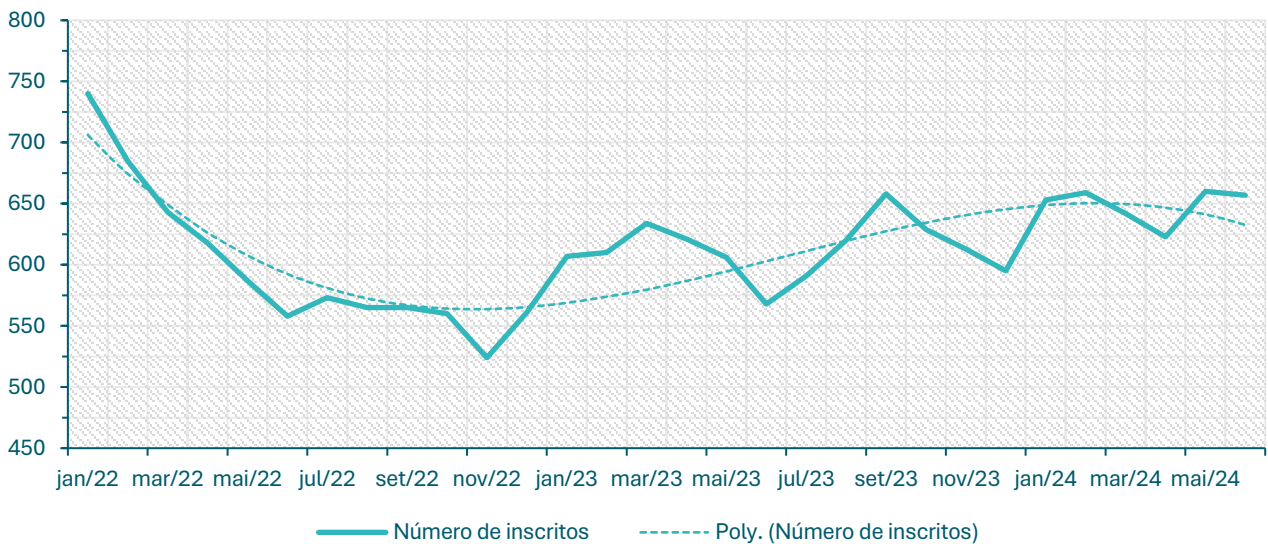

### Inscritos no CEVFX [número ; 12 meses]: Freguesia Vialonga

### Inscritos no CEVFX [número ; 12 meses]: Freguesia Vila Franca de Xira

**Inscritos no CEVFX [número ; jan'22 ->]: Freguesia Alhandra, S. João dos Montes, Calhandriz**

**Inscritos no CEVFX [número ; jan'22 ->]: Freguesia Alverca do Ribatejo, Sobralinho**

**Inscritos no CEVFX [número ; jan'22 ->]: Freguesia Castanheira Ribatejo, Cachoeiras**

**Inscritos no CEVFX [número ; jan'22 ->]: Freguesia Póvoa Santa Iria, Forte Casa**

**Inscritos no CEVFX [número ; jan'22 ->]: Freguesia Vialonga**