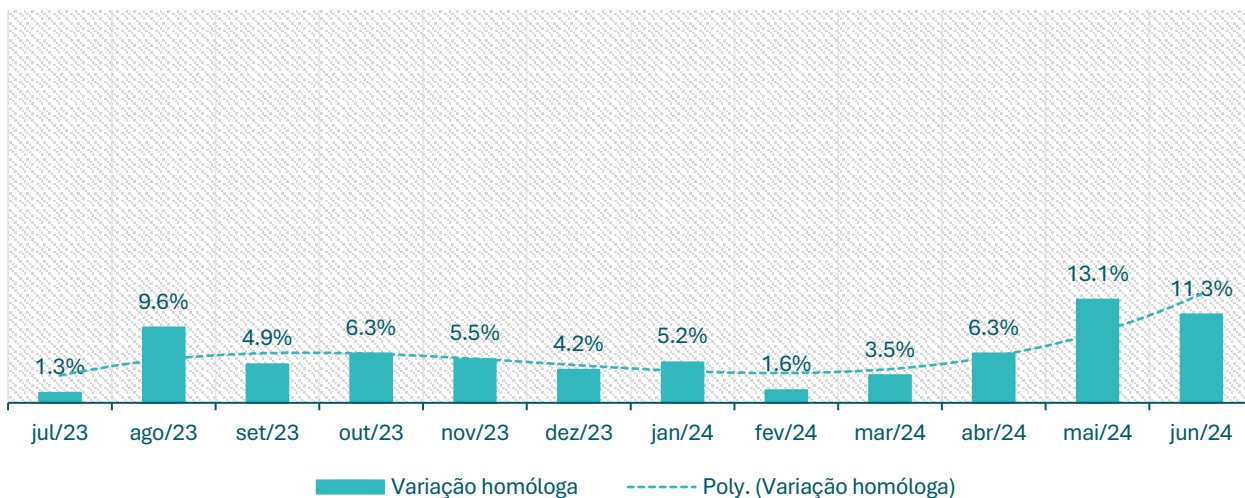

**Inscritos no CEVFX [número ; jan'22 ->]: Freguesia Castanheira Ribatejo, Cachoeiras**

**Inscritos no CEVFX [número ; jan'22 ->]: Freguesia Póvoa Santa Iria, Forte Casa**

**Inscritos no CEVFX [número ; jan'22 ->]: Freguesia Vialonga**

**Inscritos no CEVFX [número ; jan'22 ->]: Freguesia Vila Franca de Xira**

**Inscritos no CEVFX [variação homóloga ; 12 meses]: Freguesia Alhandra, S. João dos Montes e Calhandriz**

**Inscritos no CEVFX [variação homóloga ; 12 meses]: Freguesia Alverca do Ribatejo, Sobralinho**

**Inscritos no CEVFX [variação homóloga ; 12 meses]: Freguesia Castanheira Ribatejo, Cachoeiras**

**Inscritos no CEVFX [variação homóloga ; 12 meses]: Freguesia Póvoa Santa Iria, Forte Casa**

**Inscritos no CEVFX [variação homóloga ; 12 meses]: Freguesia Vialonga**