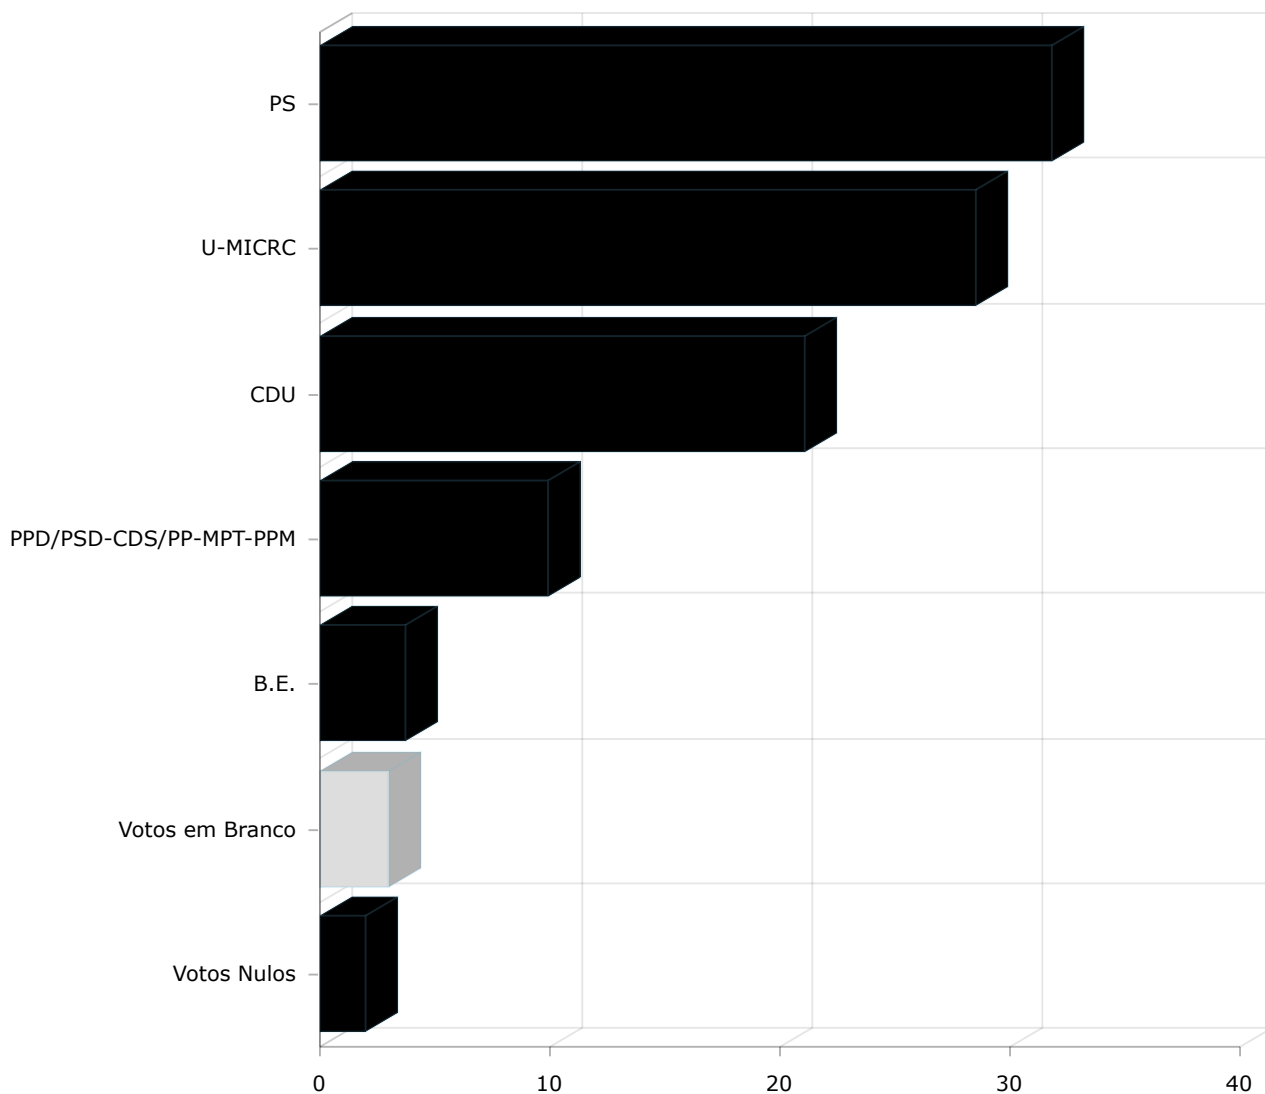

Freguesia de UNIÃO DAS FREGUESIAS DE CASTANHEIRA DO RIBATEJO E CACHOEIRAS

Autárquicas - Assembleia de Freguesia 2021
26-09-2021

FREGUESIAS APURADAS: 6 DE 6 MESAS APURADAS: 10 DE 10

	Partido	Candidato	Votos	Percentagem (%)
■	PS	Mário Baptista	978	31,79%
■	U-MICRC	Luís Almeida	878	28,54%
■	CDU	Ana Fajardo	648	21,07%
■	PPD/PSD-CDS/PP-MPT-PPM	Susana Rico	306	9,95%
■	B.E.	Pedro Gago	114	3,71%
■	Votos em Branco		306	
■	Votos Nulos		114	

	Votos em Branco		91	2,96%
■	Votos Nulos		61	1,98%

Gráfico de Votos gerado em 27-09-2021 às 01:30:46